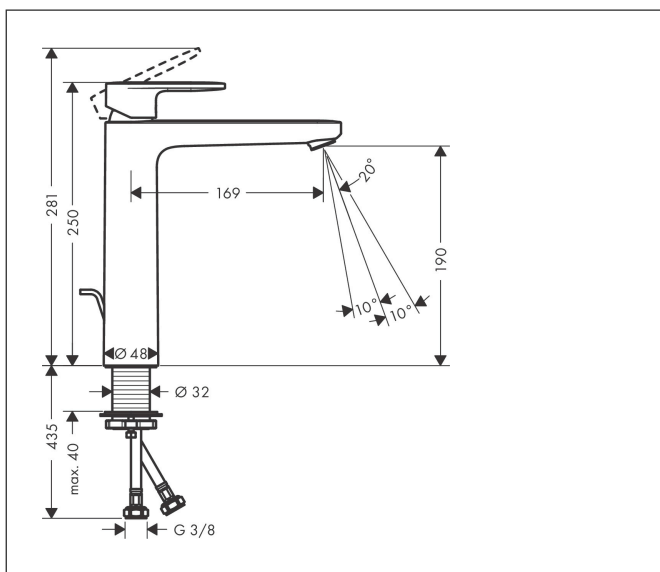

| | |
|----------------------|--|
| Brand | hansgrohe |
| Descrizione articolo | Vernis Blend Miscelatore monocomando lavabo 190 con tirante |
| N° articolo | 71552670 |
| Superficie | nero opaco |
| Posizione | 1 |

Immagine prodotto

Caratteristiche

- Composto da: Miscelatore monocomando lavabo, Sistema di scarico e troppopieno
- ComfortZone 190
- lunghezza bocca di erogazione 169 mm
- tipo di getto: getto normale
- rompigetto regolabile
- portata: 5 l/min
- cartuccia in ceramica
- limitatore della temperatura regolabile
- adatto per caldaie istantanee
- comando scarico a tirante G 1 ¼
- Materiale set di scarico: Sintetico

Disegno tecnico

Tecnologia

Codici_Standard

- PA-IX 29971/10