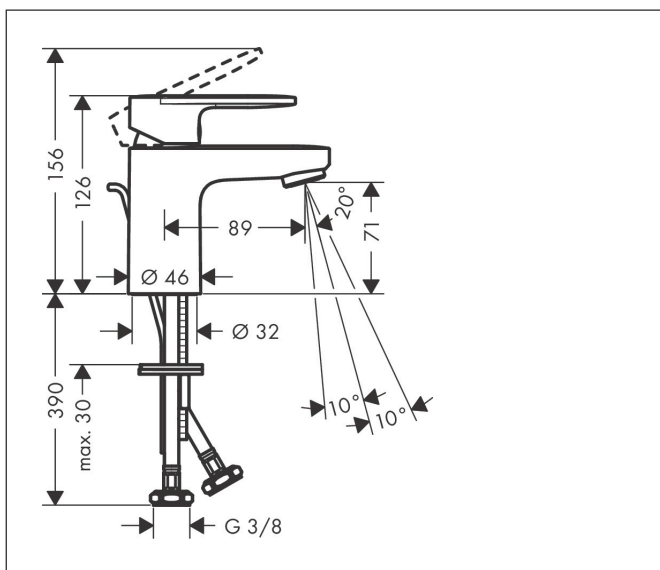

Disegno tecnico

Tecnologia

Codici_Standard

- PA-IX 29964/10