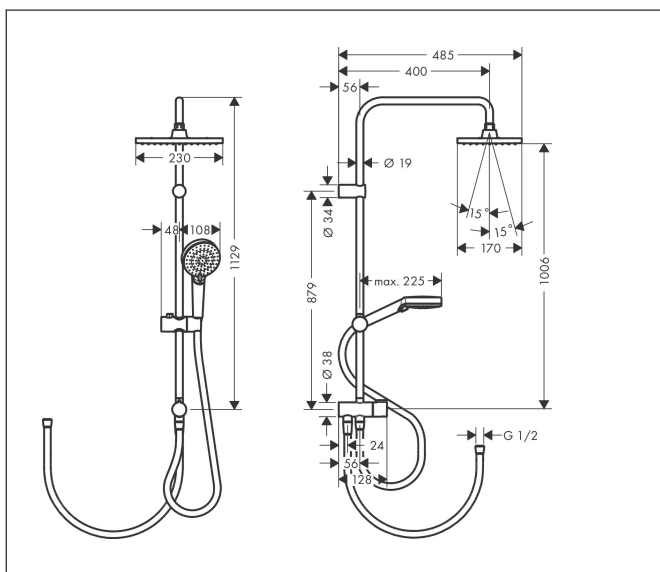

Brand	hansgrohe
Descrizione articolo	Vernis Shape Showerpipe 230 1jet Reno
N° articolo	26282670
Superficie	nero opaco
Posizione	1

Immagine prodotto

Caratteristiche

- Composto da: soffione doccia, Doccetta, Flessibile doccia, Cursore
- soffione doccia Vernis Shape 230 1jet
- Diametro del soffione: 230 x 170 mm
- tipo di getto soffione doccia: Rain
- giunto sferico: inclinazione regolabile
- tipo di getto doccetta: Rain, IntenseRain
- portata: 14,6 l/min
- tipo di montaggio: installazione esterna
- diametro asta doccia: 19 mm
- Porta doccetta regolabile in altezza con pulsante Select
- lunghezza braccio doccia: 400 mm
- raccordo acqua con Tubo doccia Metaflex da 80 e 160 cm
- raccordo filettato G 1/2
- Pressione minima in funzione: 1 bar
- Pressione massima in funzione: 10 bar

Disegno tecnico

Codici_Standard

- PIX 38076/100

Tecnologia

Tipi di getto