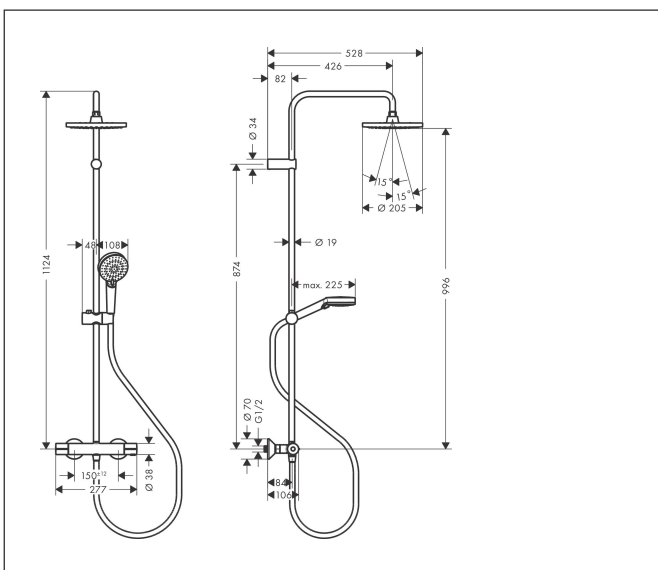

Brand	hansgrohe
Descrizione articolo	Vernis Blend Showerpipe 200 1jet con termostatico
N° articolo	26276000
Superficie	cromo
Posizione	1

Immagine prodotto

Disegno tecnico

Codici_Standard

- PA-IX 38075/IOB

Caratteristiche

- Composto da: Soffione doccia, Doccetta, Termostatico doccia, Flessibile doccia, Cursore
- soffione doccia Vernis Blend 200 1jet
- dimensione del piatto del soffione: 205 mm
- tipo di getto soffione doccia: Rain
- giunto sferico: inclinazione regolabile
- tipo di getto doccetta: Rain, IntenseRain
- portata: 15,9 l/min
- Pressione minima in funzione: 1 bar
- Pressione massima in funzione: 10 bar
- diametro asta doccia: 19 mm
- Porta doccetta regolabile in altezza con pulsante Select
- lunghezza del braccio del soffione: 426 mm
- termostatico Vernis
- blocco di sicurezza a 40 °C
- limitatore dell'acqua calda regolabile
- comando utenze mediante maniglia
- tipo di montaggio: installazione esterna
- dimensione raccordo DN15
- raccordo filettato G 1/2
- interasse 150 mm ± 12 mm
- Sicuro contro il reflusso

Tecnologia

Tipi di getto