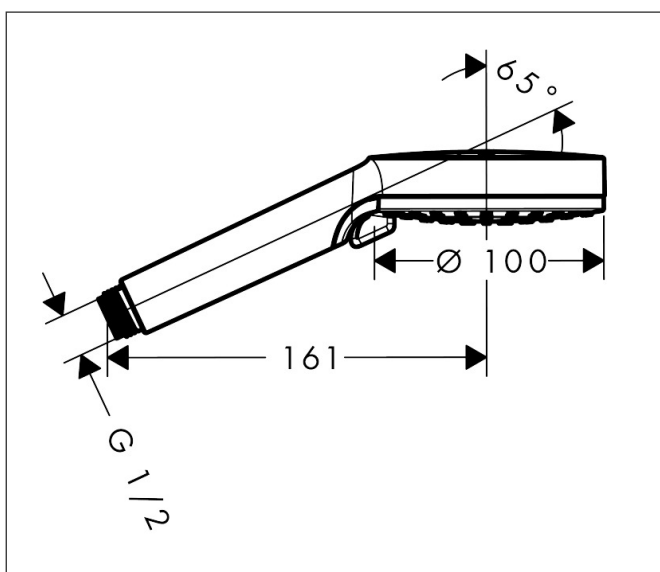

Brand	hansgrohe
Descrizione articolo	Vernis Blend Doccetta 100 Vario
N° articolo	26270000
Superficie	cromo
Posizione	1

Immagine prodotto

Disegno tecnico

Codici_Standard

- PIX 28842/IB

Caratteristiche

- Diametro doccia: 100 mm
- tipo di getto: Rain, IntenseRain
- getto regolabile tramite levetta selettiva
- portata: 15,2 l/min
- filtro lavabile
- raccordo filettato G 1/2
- adatto per caldaie istantanee

Tecnologia

Tipi di getto