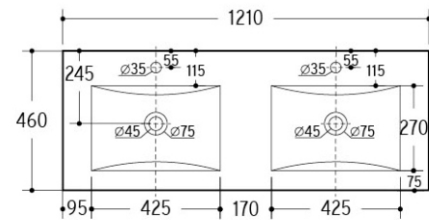

Size: 1210x460x170mm

TUTTE LE MISURE SONO SOGGETTE A TOLLERANZA DI +/-10MM