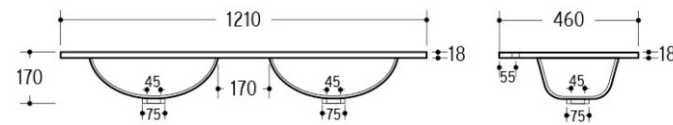

Size: 1210x460x170mm

TUTTE LE MISURE SONO SOGGETTE A TOLLERANZA DI +/-10MM