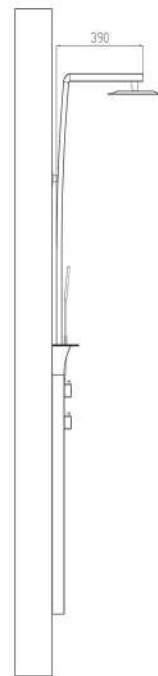

IPERCERAMICA
wellness

Cod. 63711 ALICE COLONNA DOCCIA ACCIAIO INOX NERO OPACO
MADE IN CHINA