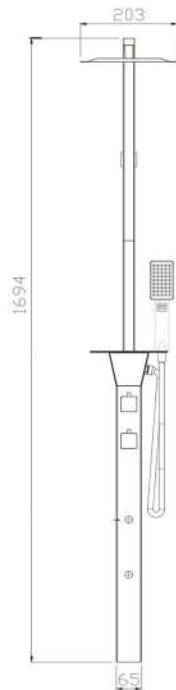

IPERCERAMICA
wellness

Cod. 63711 ALICE COLONNA DOCCIA ACCIAIO INOX NERO OPACO
MADE IN CHINA