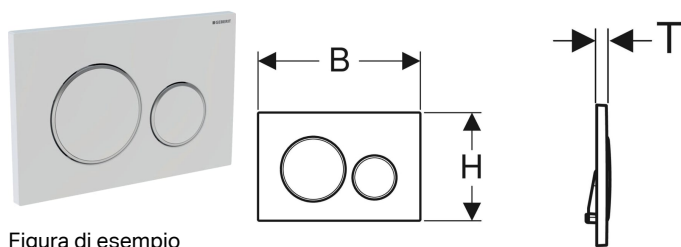

Placca di comando Geberit Sigma20, per risciacquo a due quantità

Figura di esempio

Destinazioni d'uso

- Per l'azionamento del risciacquo con cassette di risciacquo da incasso Geberit Sigma

Proprietà

- Azionamento frontale

Materiale in dotazione

- Telaio di fissaggio
- 2 perni distanziatori

- Perna di comando isolati acusticamente, regolazione veloce senz'attrezzi

Dati tecnici

Forza di azionamento | < 20 N

- 2 perni di comando

Accessori

- Bocchetta d'inserimento per stick Geberit DuoFresh, per cassetta di risciacquo da incasso Sigma 12 cm
- Bocchetta d'inserimento per stick Geberit DuoFresh, per cassetta di risciacquo da incasso Sigma 8 cm

- Modulo Geberit DuoFresh con attivazione automatica e bocchetta d'inserimento per stick Geberit DuoFresh, per cassetta di risciacquo da incasso Sigma 12 cm
- Modulo Geberit DuoFresh con attivazione automatica e bocchetta d'inserimento per stick Geberit DuoFresh, per cassetta di risciacquo da incasso Sigma 8 cm
- Set di prolunga Geberit per cassette di risciacquo da incasso Sigma, Omega e Kappa