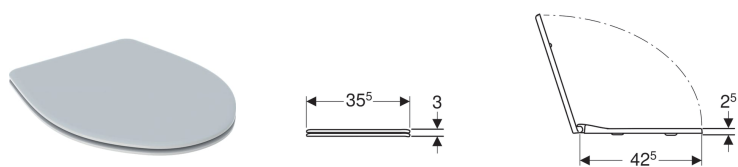

Sedile del vaso Geberit Colibrì, fissaggio dal basso

Figura di esempio

Materiale

| Duroplast

Dati tecnici

No. art.	Colore / superficie	Fissaggio	Materiale cerniera	
500.912.00.1	Bianco / Lucido	Dal basso	Acciaio inox	Nuovo