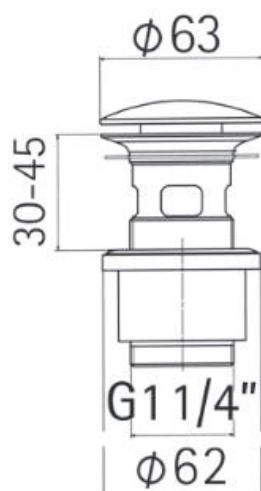

Scarico da 5/4" con comando a pressione,
spessore installazione 30-45 mm.

5/4" up&down system pop-up waste,
on surfaces up 30-45 mm.

Cod. fornitore
000004430051

Cod. Iperceramica
19201

Finitura - Finishing
Cromo - Chrome