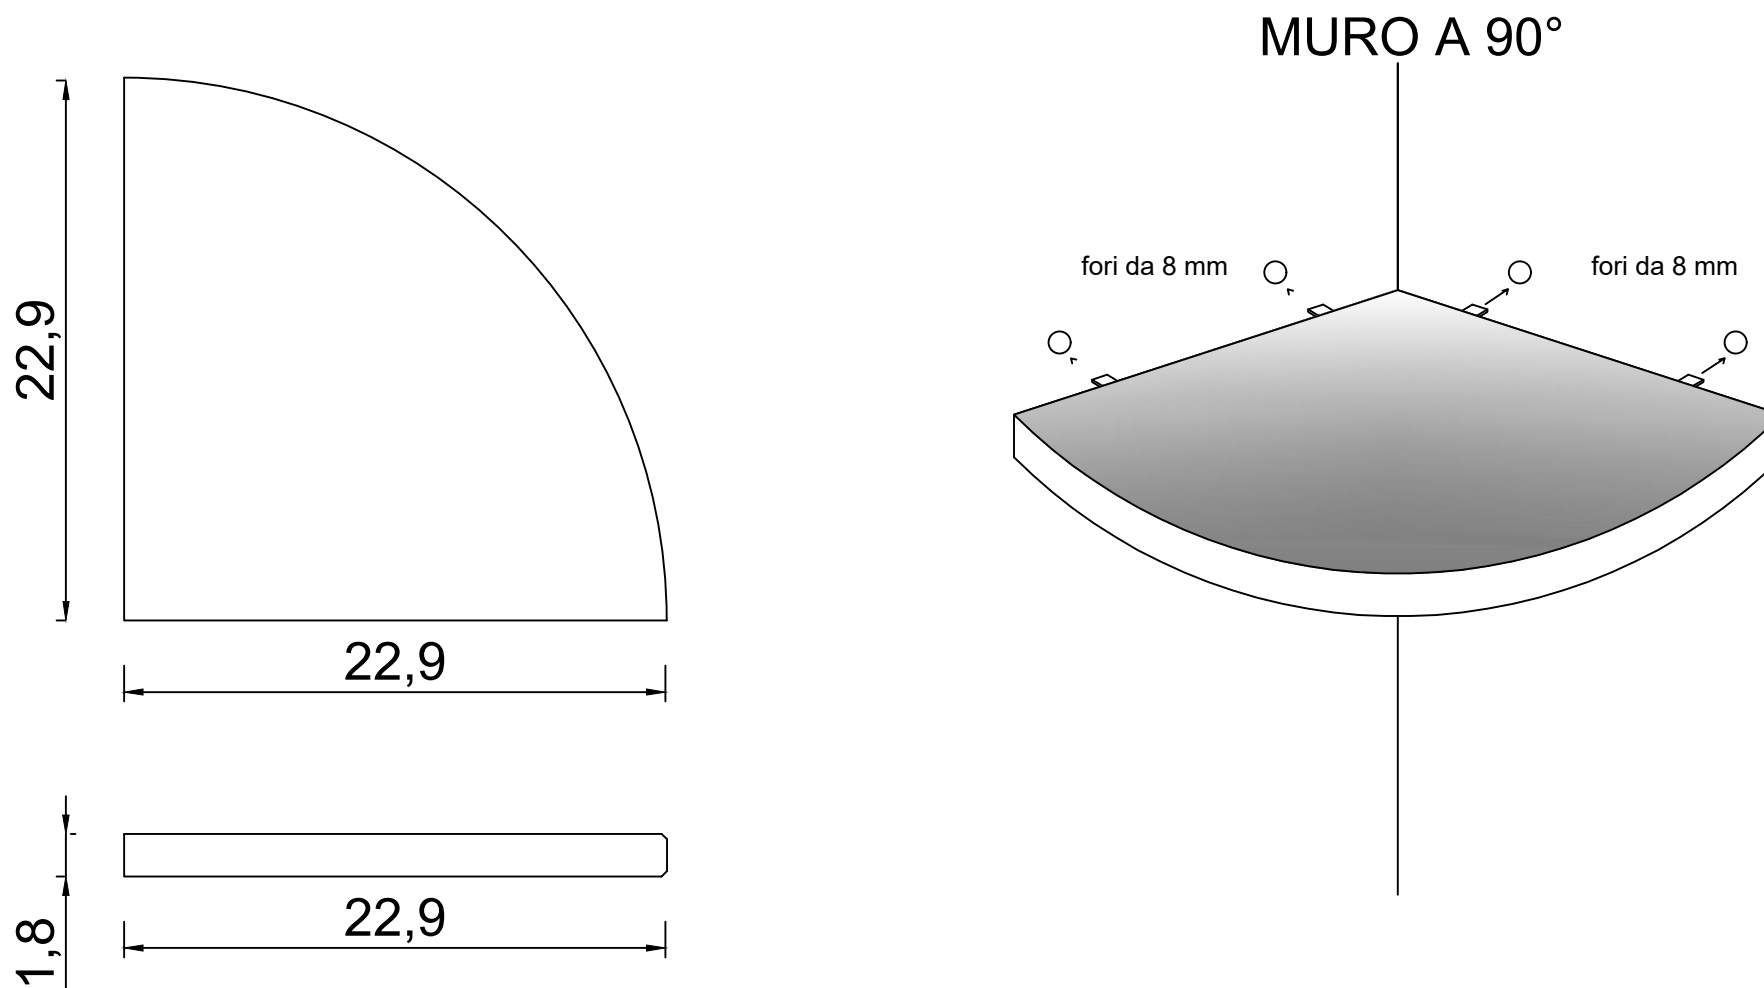

SCHEDA TECNICA

MENSOLA GHOST MARMO SILK BEIGE OPACO - COD. 74482

**PER IL MONTAGGIO, UTILIZZARE TUTTO IL MATERIALE IN DOTAZIONE
PRESENTE NELLA SCATOLA E SEGUIRE ATTENTAMENTE LE ISTRUZIONI**