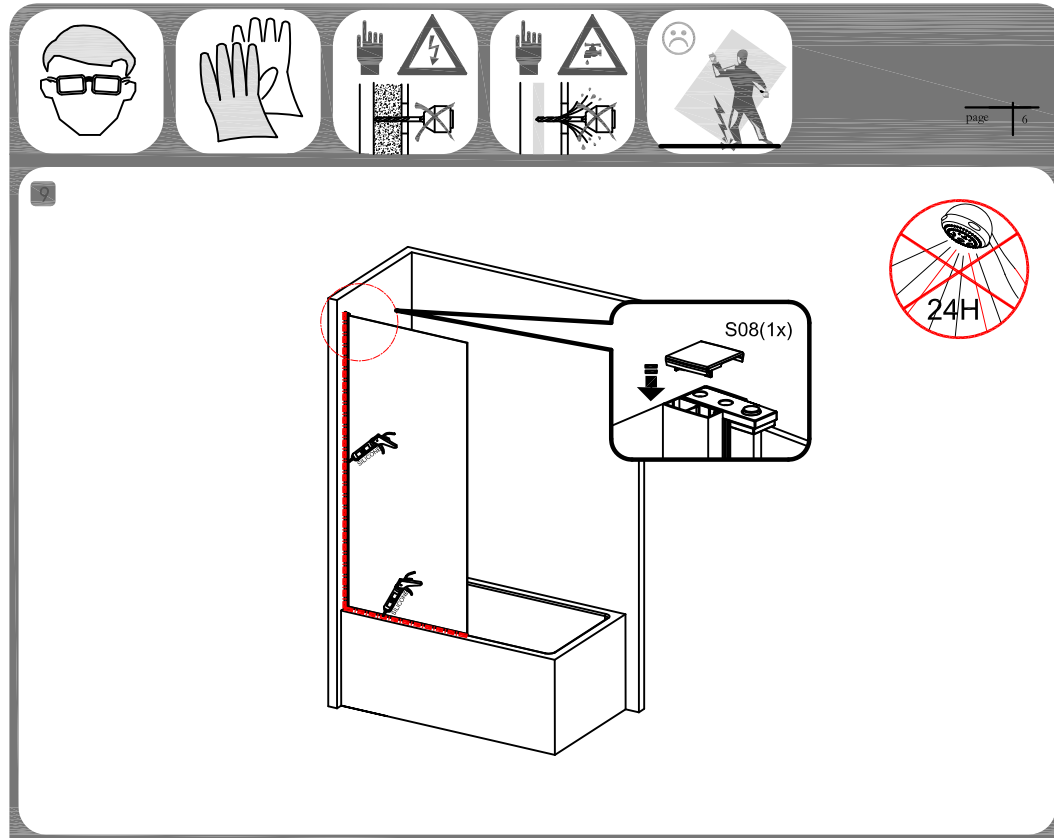

# ISTRUZIONI

PARETE SOPRAVASCA-MULAN 70x140-80x140

La ringraziamo di aver scelto i nostri prodotti per la doccia e ci auguriamo che la sua esperienza con i nostri prodotti e il nostro servizio sia positiva. Prima dell'installazione, leggere attentamente le istruzioni.

## IMPORTANTE

Prima dell'installazione, controllare che il box doccia non abbia subito danni né abbia perso pezzi durante il trasporto. Non potrà essere accettato alcun reclamo a installazione avvenuta.

Leggere attentamente le seguenti istruzioni prima di installare il box doccia. In caso contrario non è possibile assicurare un utilizzo sicuro e appropriato e sussiste il rischio di lesioni all'installatore o all'utilizzatore. La mancata osservanza delle istruzioni annulla la garanzia.