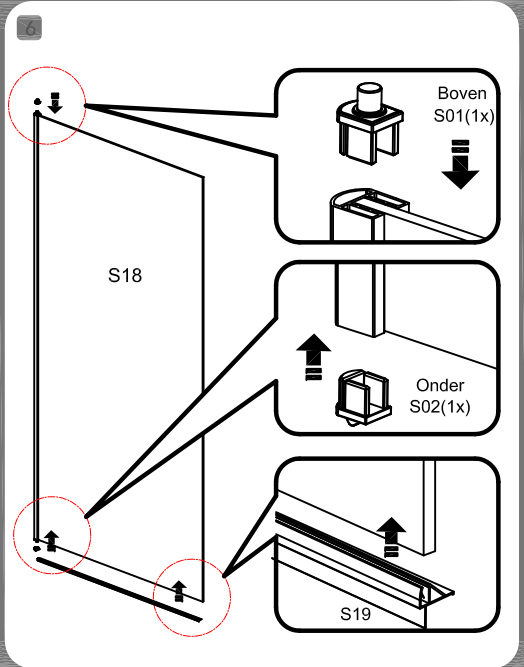

INSTRUCTION

SHOWER ENCLOSURE - MULAN 70x140-80x140

S01 1x	S02 1x	S03 1x R 1x L	S04 1x	S05 1x
S06 3x	S08 1x	S10 3x	S11 2x	S12 3x
S13 3x	S14 2x			