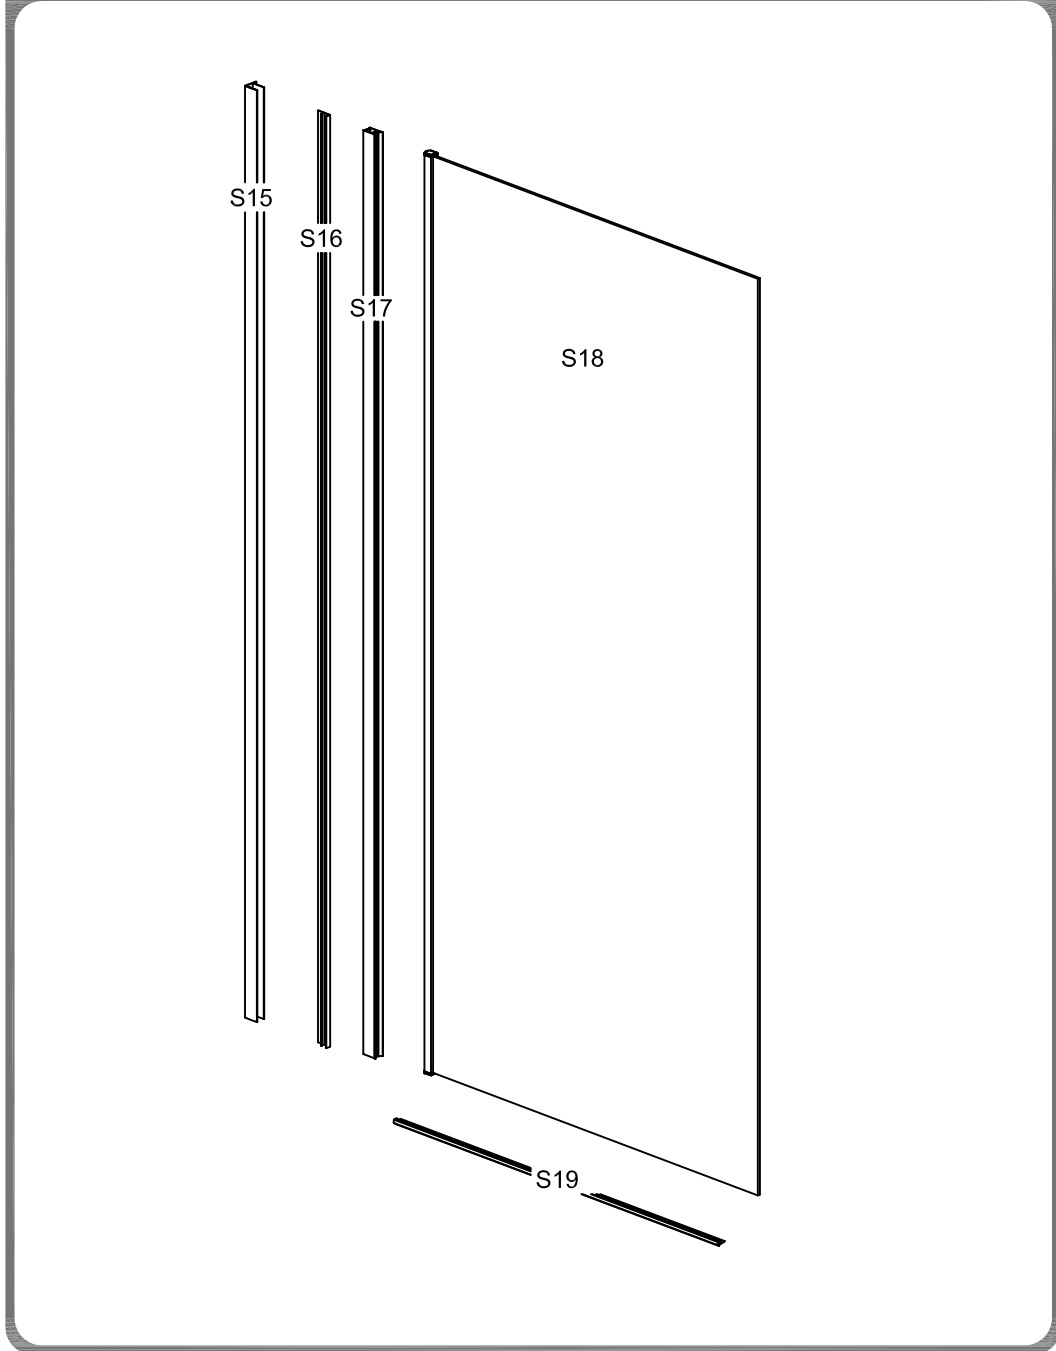

INSTRUCTION

SHOWER ENCLOSURE - MULAN 70x140-80x140

S01 1x	S02 1x	S03 1x R 1x L	S04 1x	S05 1x
S06 3x	S08 1x	S10 3x	S11 2x	S12 3x
S13 3x	S14 2x			