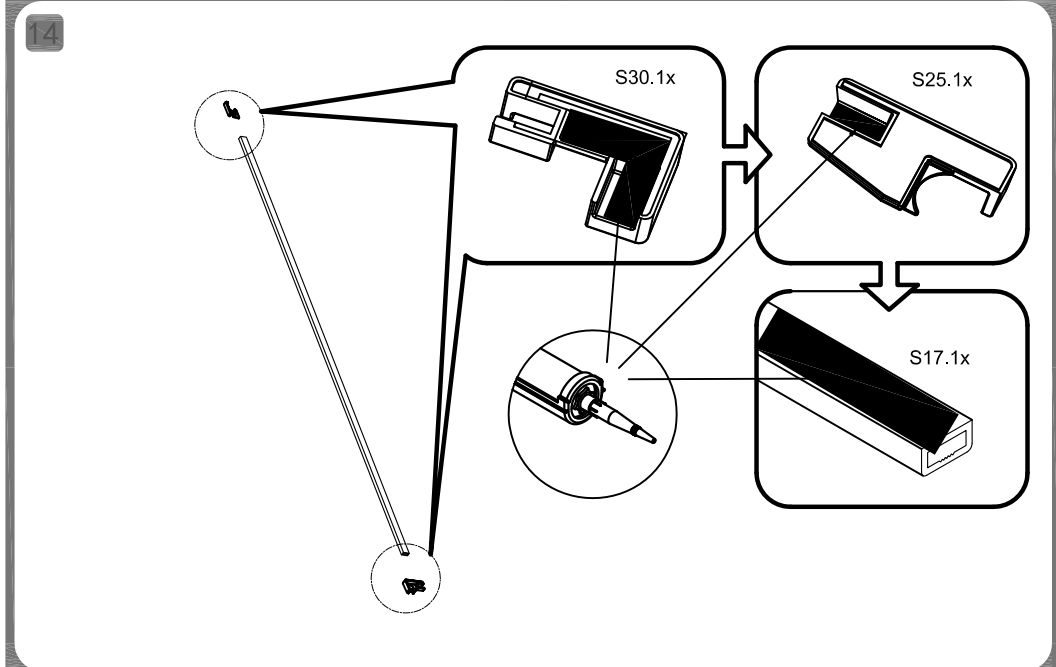

4

5

1 Doppia Porta per installazione in nicchia

1 Installazione della Porta doccia in nicchia

A

<p>S03</p> <p>6x</p>	<p>S04</p> <p>8x</p>	<p>S05</p> <p>8x</p>	<p>S14</p> <p>2x</p>	<p>S22</p> <p>2x</p>
<p>S23</p> <p>2x</p>	<p>S24</p> <p>2x</p>	<p>S25</p> <p>2x 1x</p>	<p>S27</p> <p>6x</p>	

Doppia Porta in nicchia

A

6

7

Due Porte doccia ad angolo

8

9

S03 ST4 10 6x	S04 8x	S05 ST4 30 8x	S14 2x	S22 2x
S23 a b 2x	S24 2x	S25 PPL748-A PPL747-A 2x 1x 1x	S27 6x	S29 1x

**1** Installazione angolare con due Porte doccia

**2**

**3**

**4**

**5**

1 Porta doccia + Lato Fisso per installazione in angolo

Livella

S08.1x