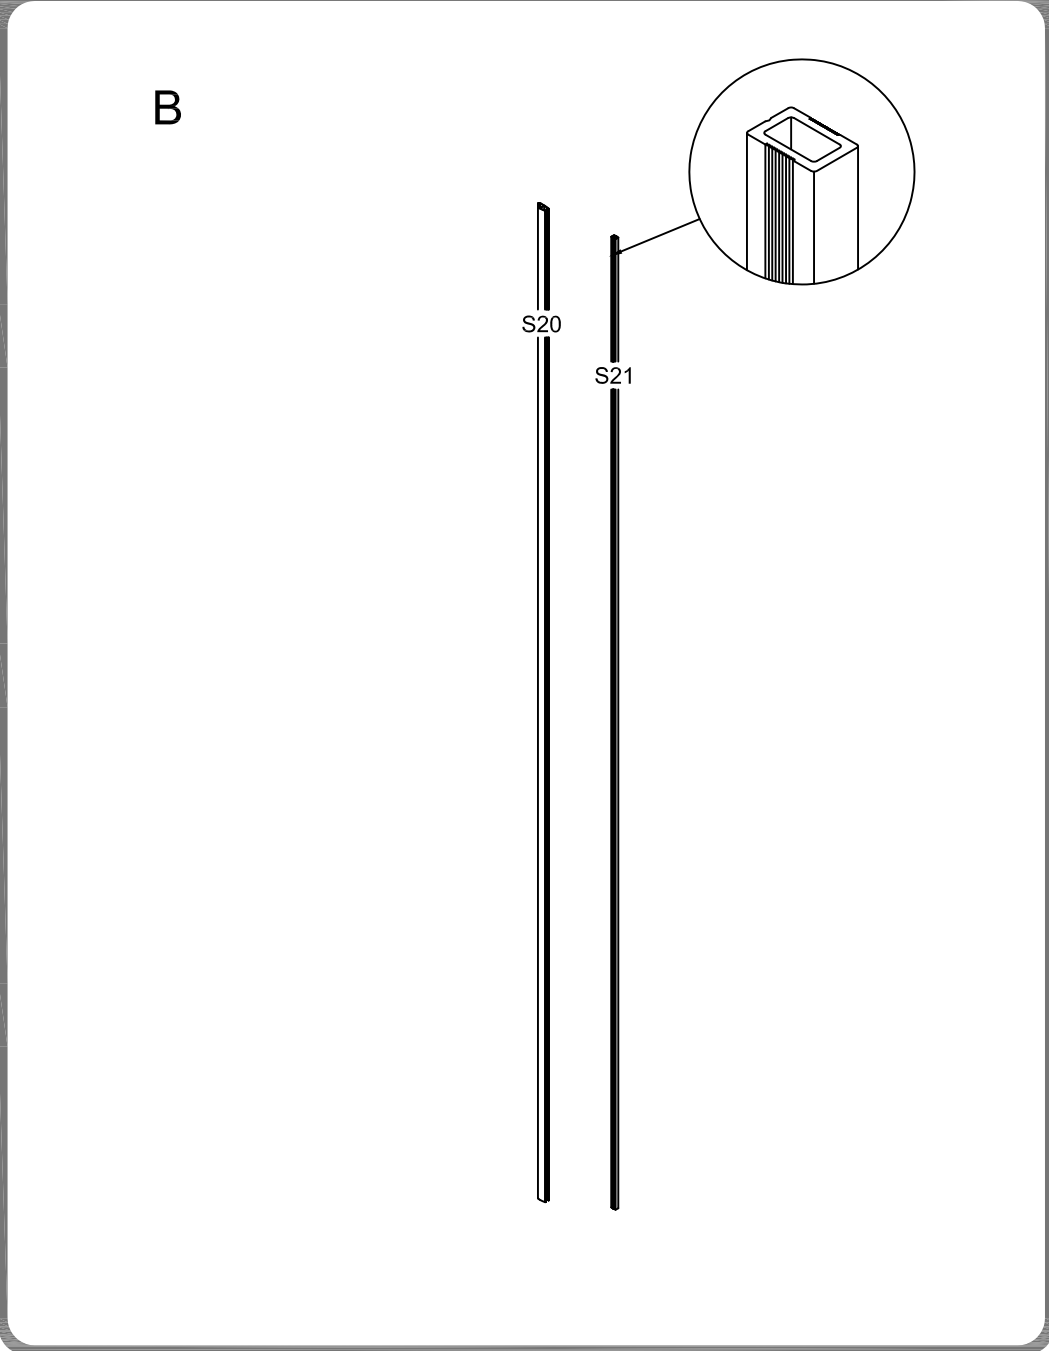

Porta doccia in nicchia

A

8

9

A

S03 ST4 10 3x	S04 4x	S05 ST4 30 4x	S14 1x	S22 1x
S23 a b 1x	S24 1x	S25 PPL748-A PPL747-A 1x 1x	S27 3x	

B

S04 4x	S26 1x	S28 ST4 30 4x		
-----------	-----------	------------------------	--	--

4

5

1 Doppia Porta per installazione in nicchia

1 Installazione della Porta doccia in nicchia

A

<p>S03</p> <p>6x</p>	<p>S04</p> <p>8x</p>	<p>S05</p> <p>8x</p>	<p>S14</p> <p>2x</p>	<p>S22</p> <p>2x</p>
<p>S23</p> <p>2x</p>	<p>S24</p> <p>2x</p>	<p>S25</p> <p>2x 1x</p>	<p>S27</p> <p>6x</p>	