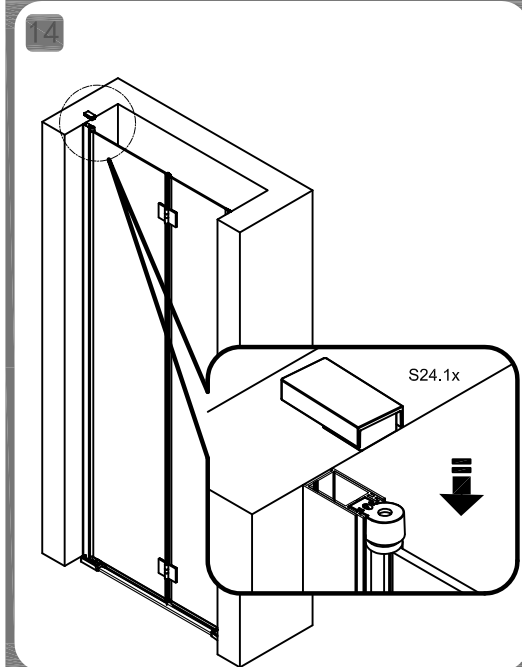

4

5

1 Doppia Porta per installazione in nicchia

1 Installazione della Porta doccia in nicchia

A

<p>S03</p> <p>6x</p>	<p>S04</p> <p>8x</p>	<p>S05</p> <p>8x</p>	<p>S14</p> <p>2x</p>	<p>S22</p> <p>2x</p>
<p>S23</p> <p>2x</p>	<p>S24</p> <p>2x</p>	<p>S25</p> <p>2x 1x</p>	<p>S27</p> <p>6x</p>	

Doppia Porta in nicchia

A

6

7

Due Porte doccia ad angolo

8

9

S03 ST4 10 6x	S04 8x	S05 ST4 30 8x	S14 2x	S22 2x
S23 a b 2x	S24 2x	S25 PPL748-A PPL747-A 2x 1x 1x	S27 6x	S29 1x

**1** Installazione angolare con due Porte doccia

**2**

**3**

**4**

**5**

1 Porta doccia + Lato Fisso per installazione in angolo

Livella

S08.1x