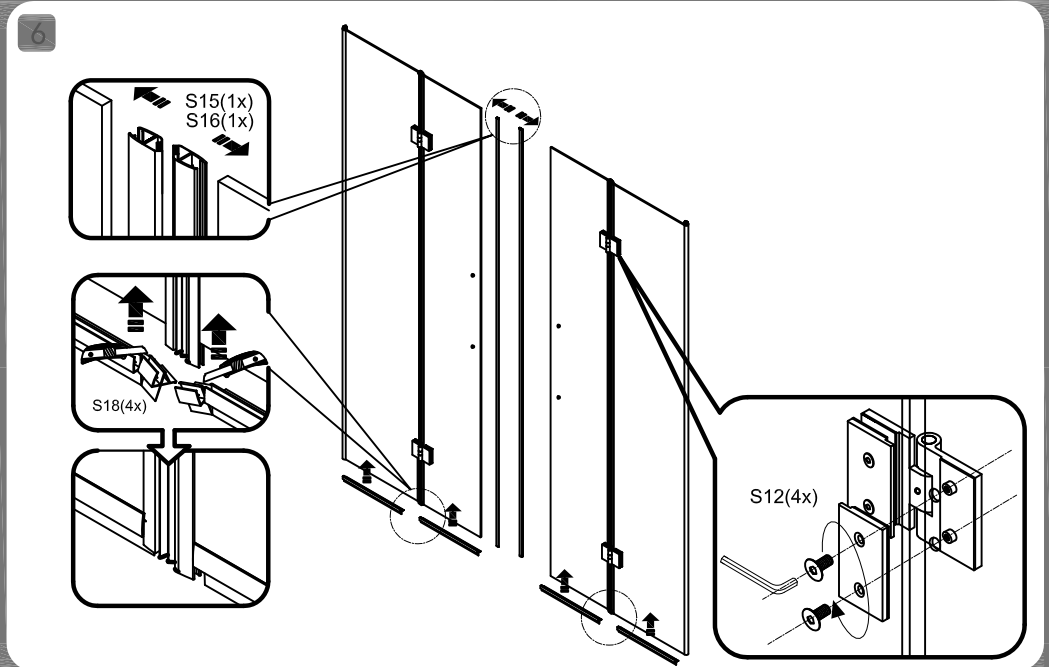

Porta doccia in nicchia

A

8

9

A

S03 ST4 10 3x	S04 4x	S05 ST4 30 4x	S14 1x	S22 1x
S23 a b 1x	S24 1x	S25 PPL748-A PPL747-A 1x 1x	S27 3x	

B

S04 4x	S26 1x	S28 ST4 30 4x		
-----------	-----------	------------------------	--	--

4

5

1 Doppia Porta per installazione in nicchia

1 Installazione della Porta doccia in nicchia

A

<p>S03</p> <p>6x</p>	<p>S04</p> <p>8x</p>	<p>S05</p> <p>8x</p>	<p>S14</p> <p>2x</p>	<p>S22</p> <p>2x</p>
<p>S23</p> <p>2x</p>	<p>S24</p> <p>2x</p>	<p>S25</p> <p>2x 1x</p>	<p>S27</p> <p>6x</p>	