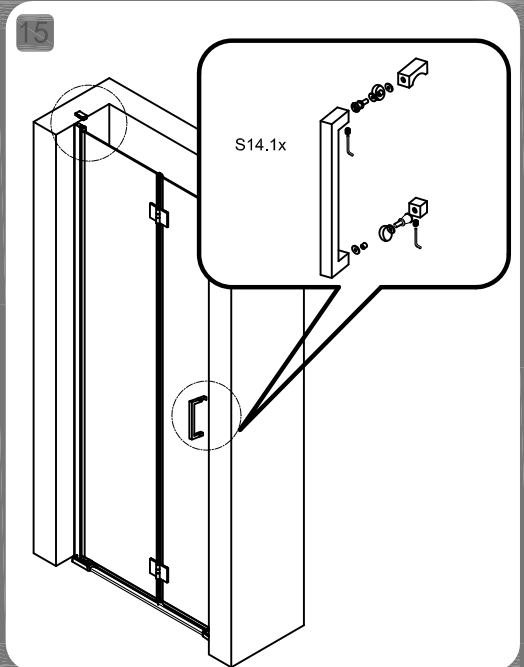

4

5

1 Doppia Porta per installazione in nicchia

1 Installazione della Porta doccia in nicchia

A

<p>S03</p> <p>6x</p>	<p>S04</p> <p>8x</p>	<p>S05</p> <p>8x</p>	<p>S14</p> <p>2x</p>	<p>S22</p> <p>2x</p>
<p>S23</p> <p>2x</p>	<p>S24</p> <p>2x</p>	<p>S25</p> <p>2x 1x</p>	<p>S27</p> <p>6x</p>	

Doppia Porta in nicchia

A

6

7

Due Porte doccia ad angolo

8

9

S03 ST4 10 6x	S04 8x	S05 ST4 30 8x	S14 2x	S22 2x
S23 a b 2x	S24 2x	S25 PPL748-A PPL747-A 2x 1x 1x	S27 6x	S29 1x

**1** Installazione angolare con due Porte doccia

**2**

**3**

**4**

**5**

1 Porta doccia + Lato Fisso per installazione in angolo

Livella

S08.1x