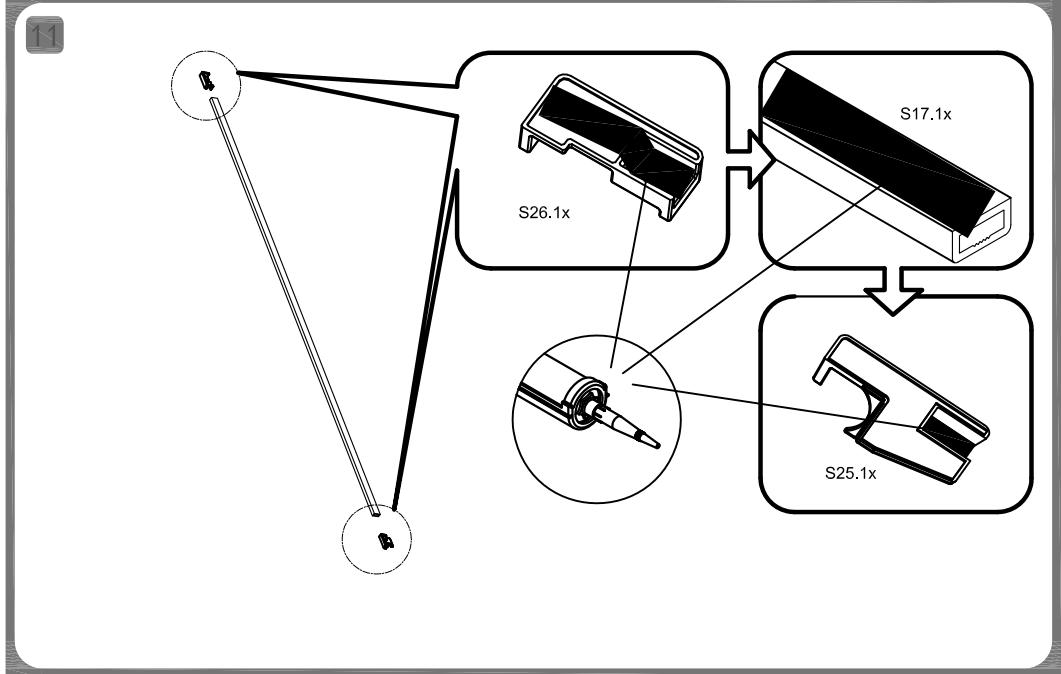

4

5

1 Doppia Porta per installazione in nicchia

1 Installazione della Porta doccia in nicchia

A

<p>S03</p> <p>6x</p>	<p>S04</p> <p>8x</p>	<p>S05</p> <p>8x</p>	<p>S14</p> <p>2x</p>	<p>S22</p> <p>2x</p>
<p>S23</p> <p>2x</p>	<p>S24</p> <p>2x</p>	<p>S25</p> <p>2x 1x</p>	<p>S27</p> <p>6x</p>	

Doppia Porta in nicchia

A

6

7

Due Porte doccia ad angolo

8

9

S03 ST4 10 6x	S04 8x	S05 ST4 30 8x	S14 2x	S22 2x
S23 a b 2x	S24 2x	S25 PPL748-A PPL747-A 2x 1x 1x	S27 6x	S29 1x

**1** Installazione angolare con due Porte doccia

**2**

**3**

**4**

**5**

1 Porta doccia + Lato Fisso per installazione in angolo

Livella

S08.1x