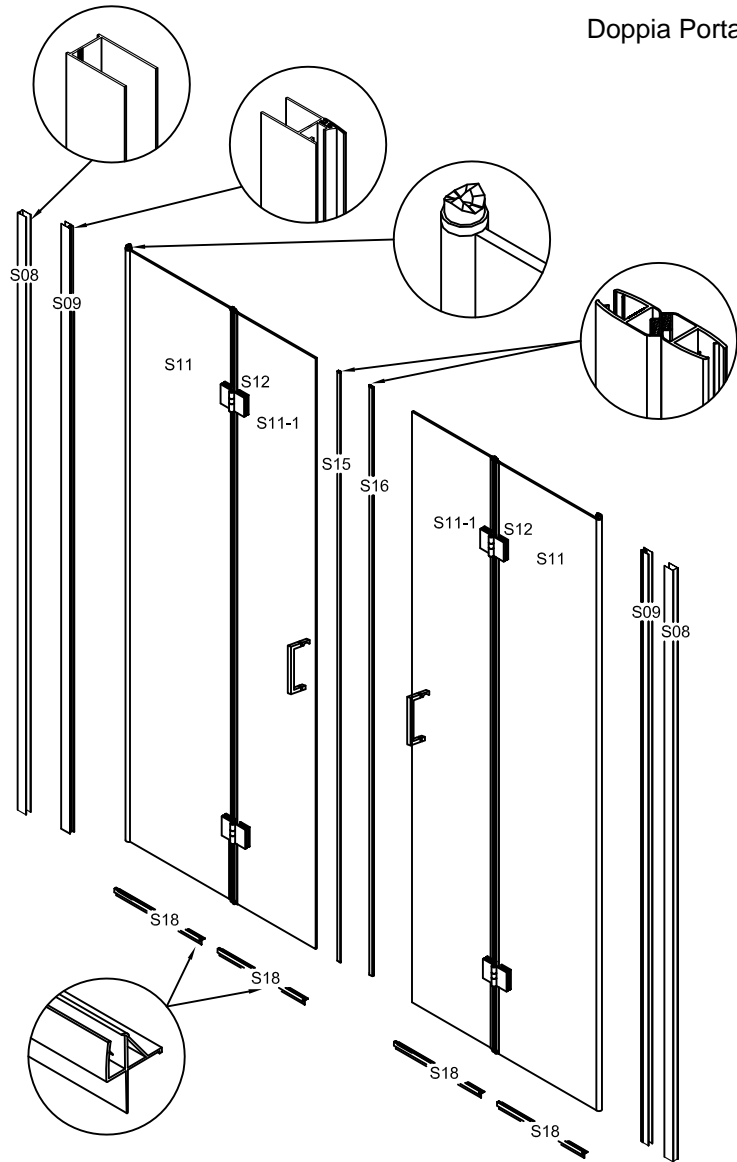

4

5

1 Doppia Porta per installazione in nicchia

1 Installazione della Porta doccia in nicchia

A

<p>S03</p> <p>6x</p>	<p>S04</p> <p>8x</p>	<p>S05</p> <p>8x</p>	<p>S14</p> <p>2x</p>	<p>S22</p> <p>2x</p>
<p>S23</p> <p>2x</p>	<p>S24</p> <p>2x</p>	<p>S25</p> <p>2x 1x</p>	<p>S27</p> <p>6x</p>	

Doppia Porta in nicchia

A

6

7

Due Porte doccia ad angolo

8

9

S03 ST4 10 6x	S04 8x	S05 ST4 30 8x	S14 2x	S22 2x
S23 a b 2x	S24 2x	S25 PPL748-A PPL747-A 2x 1x 1x	S27 6x	S29 1x

**1** Installazione angolare con due Porte doccia

**2**

**3**

**4**

**5**

1 Porta doccia + Lato Fisso per installazione in angolo

Livella

S08.1x