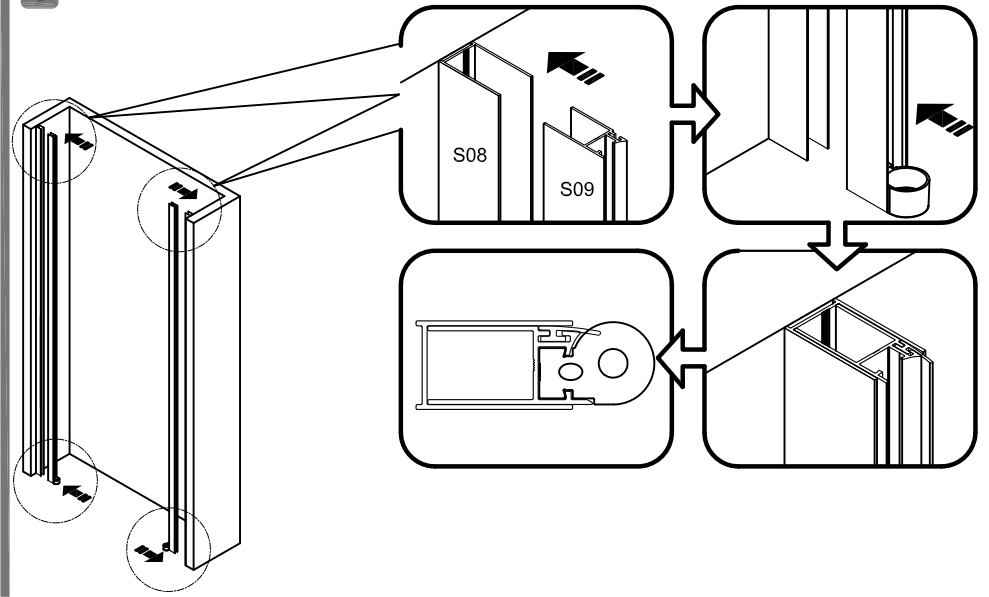

Porta doccia in nicchia

A

8

9

A

S03 ST4 10 3x	S04 4x	S05 ST4 30 4x	S14 1x	S22 1x
S23 a b 1x	S24 1x	S25 PPL748-A PPL747-A 1x 1x	S27 3x	

B

S04 4x	S26 1x	S28 ST4 30 4x		
-----------	-----------	------------------------	--	--

4

5

1 Doppia Porta per installazione in nicchia

1 Installazione della Porta doccia in nicchia

A

<p>S03</p> <p>6x</p>	<p>S04</p> <p>8x</p>	<p>S05</p> <p>8x</p>	<p>S14</p> <p>2x</p>	<p>S22</p> <p>2x</p>
<p>S23</p> <p>2x</p>	<p>S24</p> <p>2x</p>	<p>S25</p> <p>2x 1x</p>	<p>S27</p> <p>6x</p>	