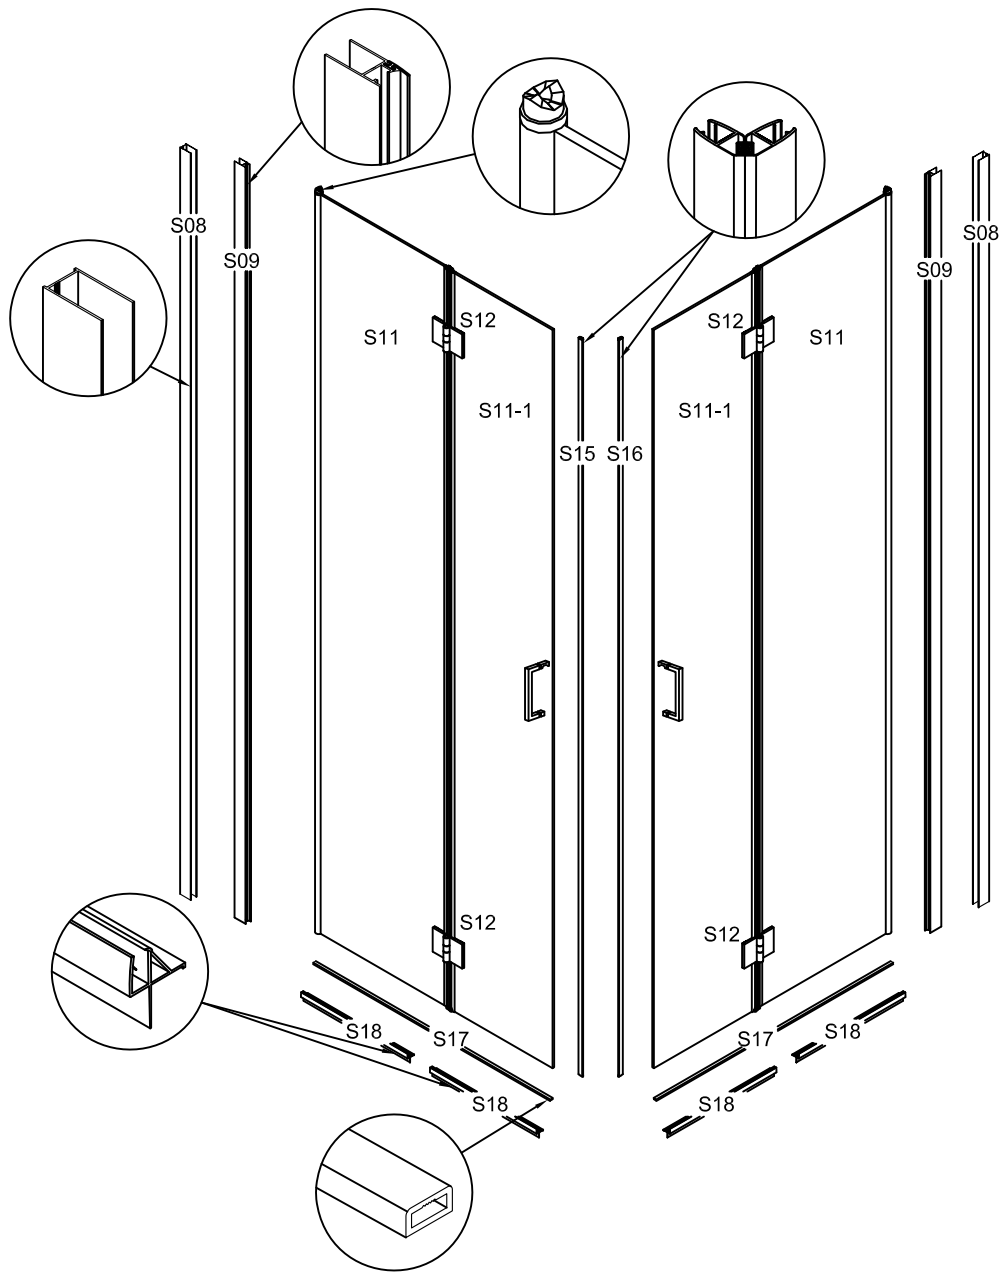

4

5

1 Doppia Porta per installazione in nicchia

1 Installazione della Porta doccia in nicchia

A

<p>S03</p> <p>6x</p>	<p>S04</p> <p>8x</p>	<p>S05</p> <p>8x</p>	<p>S14</p> <p>2x</p>	<p>S22</p> <p>2x</p>
<p>S23</p> <p>2x</p>	<p>S24</p> <p>2x</p>	<p>S25</p> <p>2x 1x</p>	<p>S27</p> <p>6x</p>	

Doppia Porta in nicchia

A

6

7

Due Porte doccia ad angolo

8

9

S03 ST4 10 6x	S04 8x	S05 ST4 30 8x	S14 2x	S22 2x
S23 a b 2x	S24 2x	S25 PPL748-A PPL747-A 2x 1x 1x	S27 6x	S29 1x

**1** Installazione angolare con due Porte doccia

**2**

**3**

**4**

**5**

1 Porta doccia + Lato Fisso per installazione in angolo

Livella

S08.1x