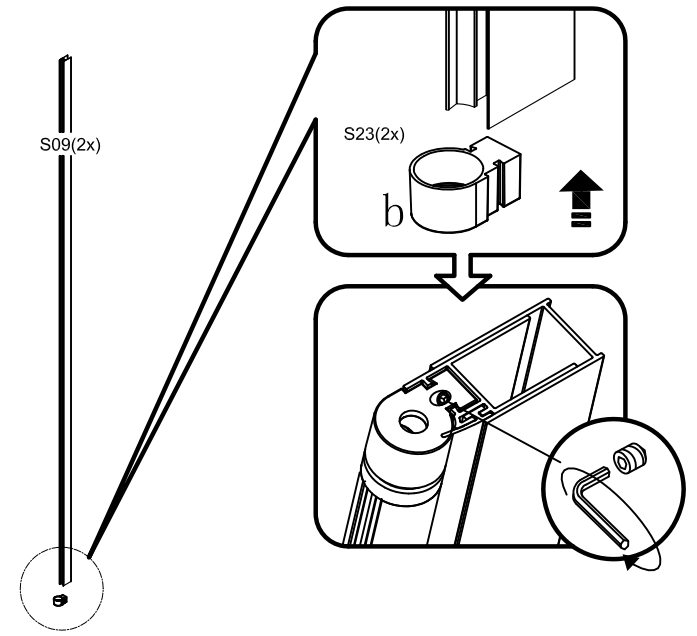

Porta doccia in nicchia

A

8

9

A

S03 ST4 10 3x	S04 4x	S05 ST4 30 4x	S14 1x	S22 1x
S23 a b 1x	S24 1x	S25 PPL748-A PPL747-A 1x 1x	S27 3x	

B

S04 4x	S26 1x	S28 ST4 30 4x		
-----------	-----------	------------------------	--	--

4

5

1 Doppia Porta per installazione in nicchia

1 Installazione della Porta doccia in nicchia

A

<p>S03</p> <p>6x</p>	<p>S04</p> <p>8x</p>	<p>S05</p> <p>8x</p>	<p>S14</p> <p>2x</p>	<p>S22</p> <p>2x</p>
<p>S23</p> <p>2x</p>	<p>S24</p> <p>2x</p>	<p>S25</p> <p>2x 1x</p>	<p>S27</p> <p>6x</p>	