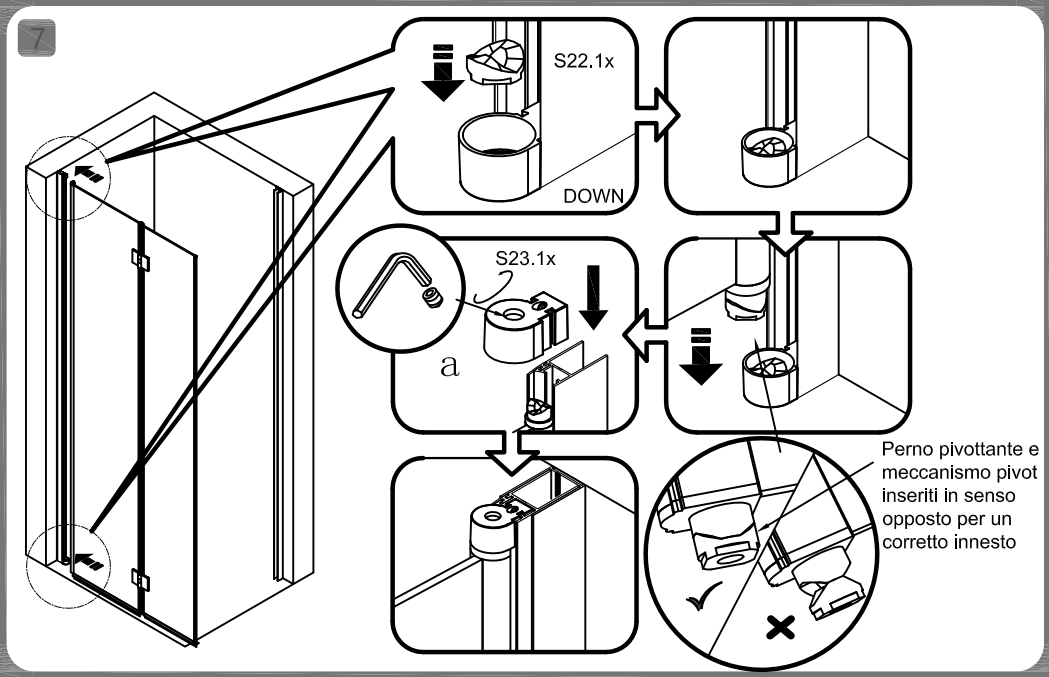

4

5

1 Doppia Porta per installazione in nicchia

1 Installazione della Porta doccia in nicchia

A

<p>S03</p> <p>6x</p>	<p>S04</p> <p>8x</p>	<p>S05</p> <p>8x</p>	<p>S14</p> <p>2x</p>	<p>S22</p> <p>2x</p>
<p>S23</p> <p>2x</p>	<p>S24</p> <p>2x</p>	<p>S25</p> <p>2x 1x</p>	<p>S27</p> <p>6x</p>	

Doppia Porta in nicchia

A

6

7

Due Porte doccia ad angolo

8

9

S03 ST4 10 6x	S04 8x	S05 ST4 30 8x	S14 2x	S22 2x
S23 a b 2x	S24 2x	S25 PPL748-A PPL747-A 2x 1x 1x	S27 6x	S29 1x

**1** Installazione angolare con due Porte doccia

**2**

**3**

**4**

**5**

1 Porta doccia + Lato Fisso per installazione in angolo

Livella

S08.1x