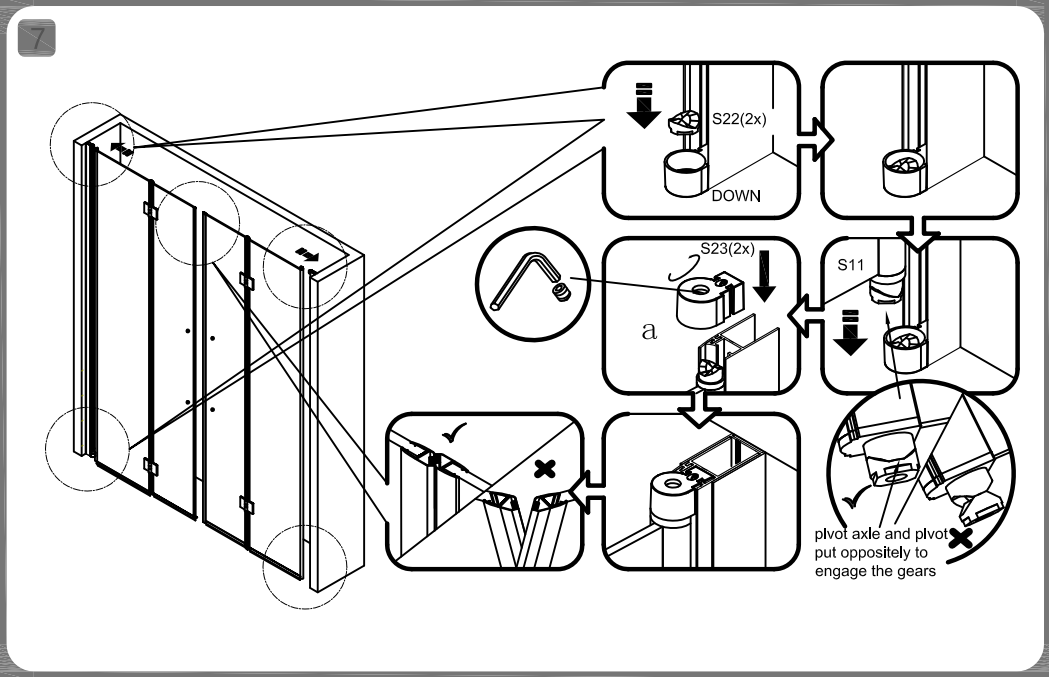

Porta doccia in nicchia

A

8

9

A

S03 ST4 10 3x	S04 4x	S05 ST4 30 4x	S14 1x	S22 1x
S23 a b 1x	S24 1x	S25 PPL748-A PPL747-A 1x 1x	S27 3x	

B

S04 4x	S26 1x	S28 ST4 30 4x		
-----------	-----------	------------------------	--	--

4

5

1 Doppia Porta per installazione in nicchia

1 Installazione della Porta doccia in nicchia

A

<p>S03</p> <p>6x</p>	<p>S04</p> <p>8x</p>	<p>S05</p> <p>8x</p>	<p>S14</p> <p>2x</p>	<p>S22</p> <p>2x</p>
<p>S23</p> <p>2x</p>	<p>S24</p> <p>2x</p>	<p>S25</p> <p>2x 1x</p>	<p>S27</p> <p>6x</p>	