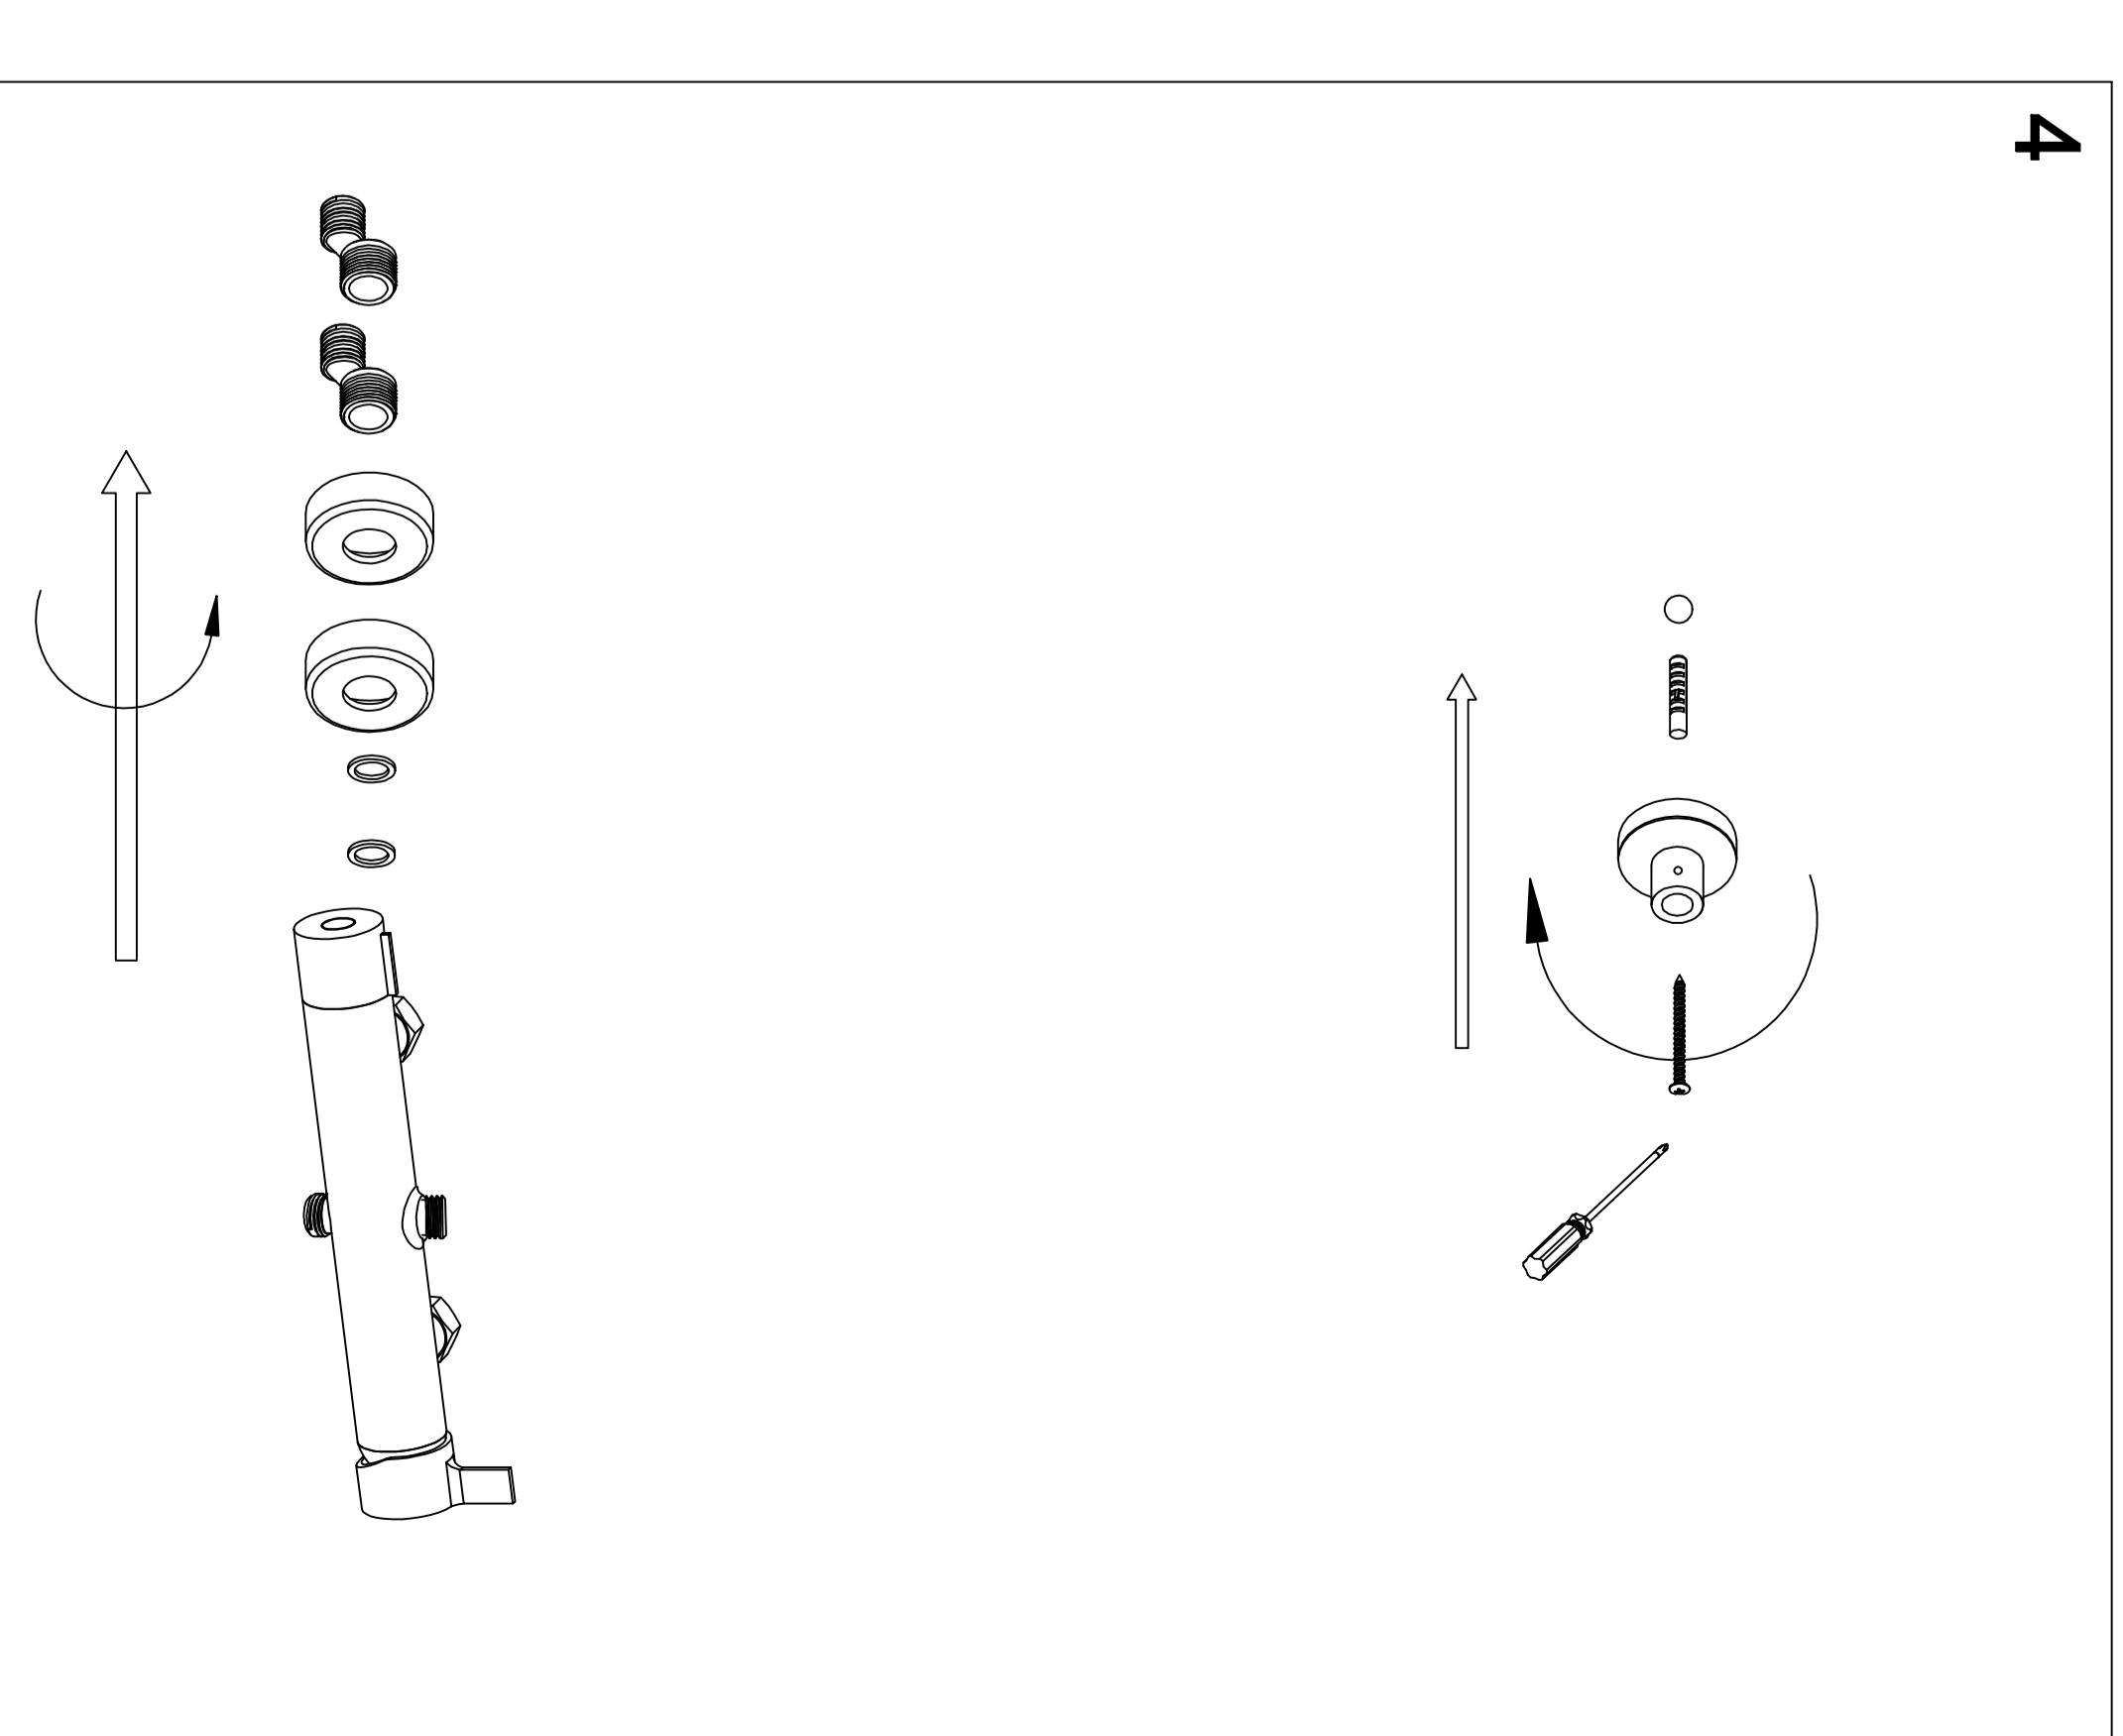

## Elenco componenti

1. Colonna 1 pz.
2. Supporto scorrevole doccetta 1 pz.
3. Doccetta 1 pz.
4. Supporto colonna 1 pz.
5. Soffione 1pz.
6. Miscelatore 1 pz.
7. Rosone per miscelatore 2 pz
8. Raccordo a S 2 pz.
9. Vite 1 pz.
10. Nuovo tappo/Tappo di plastica 1 pz.
11. Tubo flessibile 1pz.