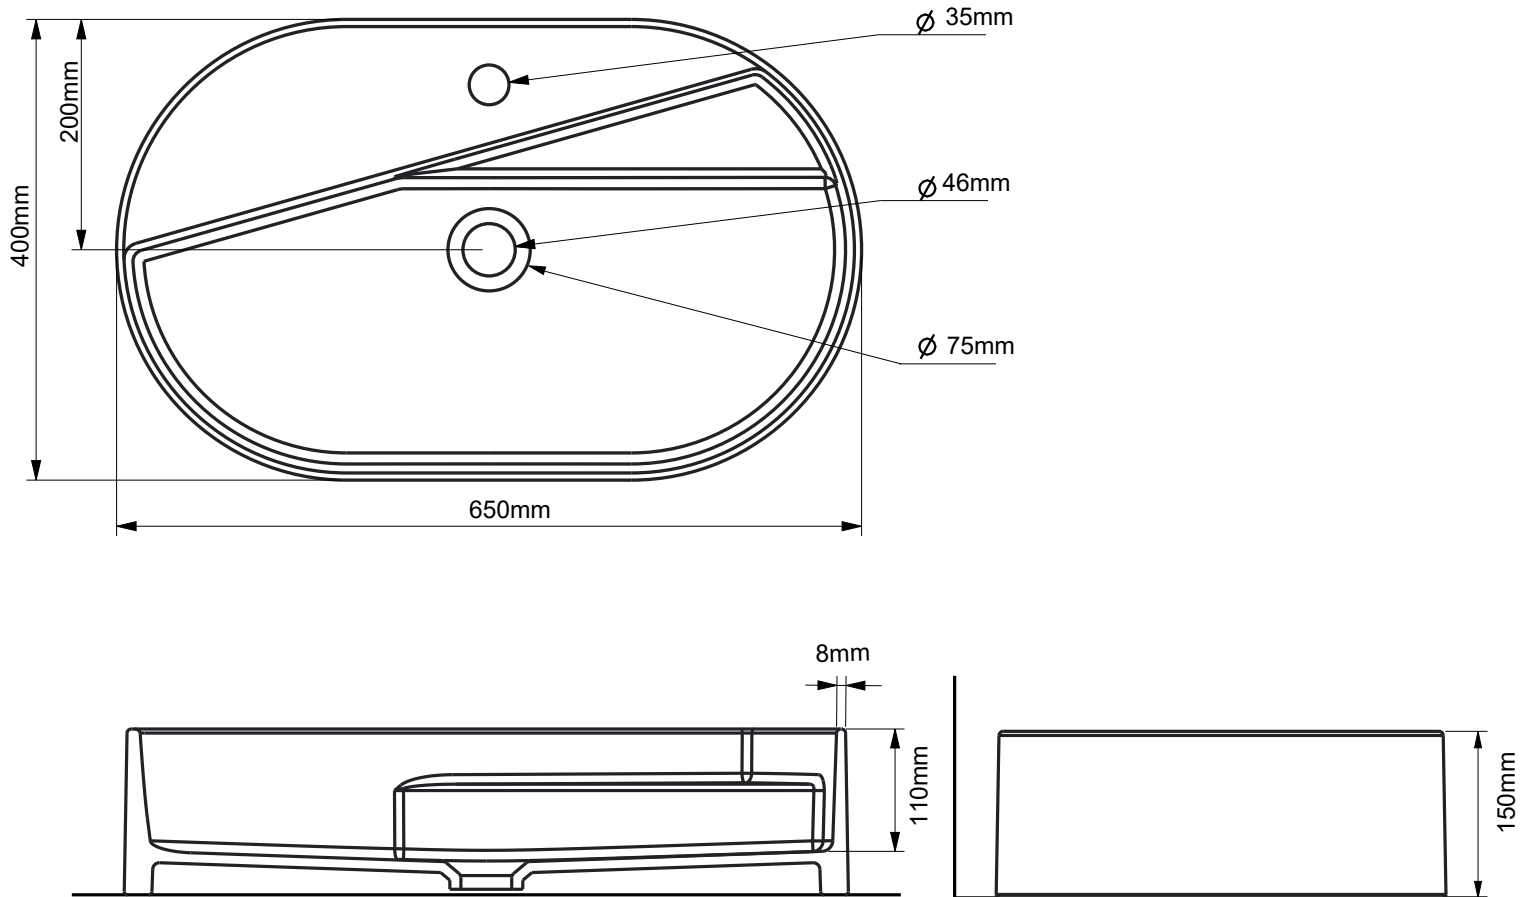

74337 BELLAGIO LAVABO OVALE 650XH150 BIANCO OPACO

Note: Piccole differenze di spessore, lievi irregolarità nella superficie o micropori non condizionano il normale utilizzo del lavandino e non sono da considerarsi come difetti ma sono proprie di questo tipo di materiale e della lavorazione artigianale, così come normali vanno considerate piccole variazioni di tono.