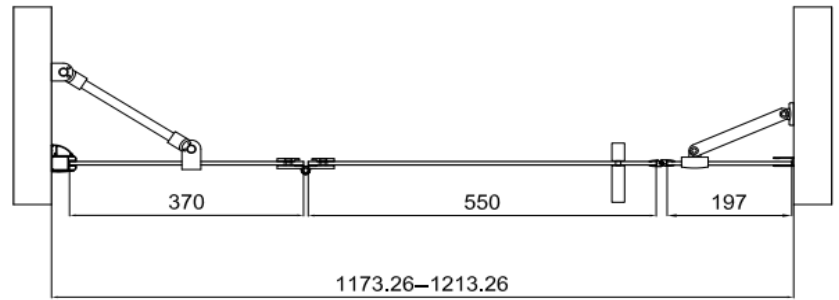

PORTA BATTENTE + IN-LINE NICCHIA

Esempio Porta battente 100 + In-Line 20

- Profili Alluminio **CROMO**- Lastra cristallo temperato: **Trasparente** spessore **6 mm.**

Made in China

CARATTERISTICHE TECNICHE

- Reversibile
- Estensibilità della composizione cm 2
- Altezza cm 190
- Sistema di apertura con porta battente
- Chiusura magnetica
- Profilo speciale di Allungamento per porta battente + 2,5 cm. (cod. 16734)
- I lati fissi IN-LINE non hanno profili di allungamento

INSTALLAZIONI

Nicchia

Rif. MODELLI DI SERIE**1** - FANTASY2 PORTA BATTENTE 100 Spazio di entrata cm 55**2** - FANTASY2 PORTA BATTENTE 120 Spazio di entrata cm 55**3** - L ATO FISSO IN-LINE 20**4** - L ATO FISSO IN-LINE 30**5** - L ATO FISSO IN-LINE 40**6** - L ATO FISSO IN-LINE 50**7** - L ATO FISSO IN-LINE 70**8** - L ATO FISSO IN-LINE 80**9** - L ATO FISSO IN-LINE 90**10** - PROFILO DI ALLUNGAMENTO PER PORTE BATTENTI**N.B**