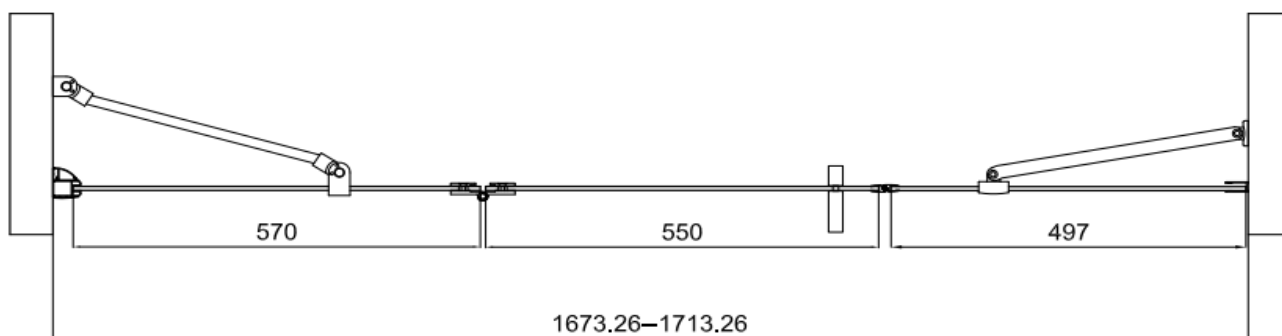

ESEMPI DI COMBINAZIONI POSSIBILI e relativa ESTENSIBILITA' TOTALE

PORTA BATTENTE	FISSO IN-LINE	ESTENSIBILITA' (cm) PORTA + INLINE
8926 (100)	18482 (20)	117,3 - 121,3
8926 (100)	18483 (30)	127,3 - 131,3
8926 (100)	18484 (40)	137,3 - 141,3
8926 (100)	18485 (50)	147,3 - 151,3
8926 (100)	18782 (70)	162,5 - 166,5
8926 (100)	18783 (80)	172,5 - 176,5
8926 (100)	18784 (90)	182,5 - 186,5
8927 (120)	18482 (20)	137,3 - 141,3
8927 (120)	18483 (30)	147,3 - 151,3
8927 (120)	18484 (40)	157,3 - 161,3
8927 (120)	18485 (50)	167,3 - 171,3
8927 (120)	18782 (70)	182,5 - 186,5
8927 (120)	18783 (80)	192,5 - 196,5
8927 (120)	18784 (90)	202,5 - 206,5

Esempio: Porta battente 120 (8927) + In-Line 50 (18485)