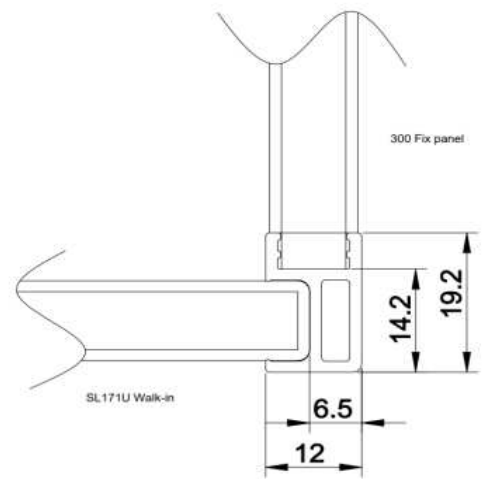

WALK IN CROMO Cristallo corrugato

- Profili Alluminio **CROMO**
- Lastra cristallo temperato: **Corrugato** spessore **8 mm.**

Made in China

CARATTERISTICHE TECNICHE

- Braccio supporto incluso lunghezza 1 metro
- Estensibilità cm. 2
- Altezza cm 200
- Reversibile
- Raccordo a T acquistabile separatamente per installazione di due Walkin

INSTALLAZIONI

- Singolo
- Due lati con raccordo T
- Con anta paraspruzzi

Rif. MODELLI DI SERIE

- 1** NAMASTE WALK-IN 70 CROMO Regolabile da cm 68 a 70
- 2** NAMASTE WALK-IN 80 CROMO Regolabile da cm 78 a 80
- 3** NAMASTE WALK-IN 90 CROMO Regolabile da cm 88 a 90
- 4** NAMASTE WALK-IN 100 CROMO Regolabile da cm 98 a 100
- 5** NAMASTE WALK-IN 120 CROMO Regolabile da cm 118 a 120
- 6** NAMASTE WALK-IN 140 CROMO Regolabile da cm 138 a 140
- 7** NAMASTE WALK-IN RACCORDO 'T' CROMO
- 8** NAMASTE ANTA PARASPRUZZI - Lunga 30 cm

L'anta paraspruzzi è fissa, e non mobile, rimane chiusa a 90° rispetto al Walk-in
L'anta paraspruzzi aumenta l'estensibilità del walk-in di 6,5 mm

l'anta paraspruzzi è fissa a 90°

NAMASTE WALK IN CROMO CRISTALLO CORRUGATO

Rif.	MODELLO	LASTRA	Profilo	codice	Note
1	WALK IN 70	C. CORRUGATO	CROMO	72541	
2	WALK IN 80	C. CORRUGATO	CROMO	72542	
3	WALK IN 90	C. CORRUGATO	CROMO	72543	
4	WALK IN 100	C. CORRUGATO	CROMO	72544	
5	WALK IN 120	C. CORRUGATO	CROMO	72545	
6	WALK IN 140	C. CORRUGATO	CROMO	72716	
7	WALK-IN RACCORDO T		CROMO	72556	
9	ANTA PARASPRUZZI	C. CORRUGATO	CROMO	72523	