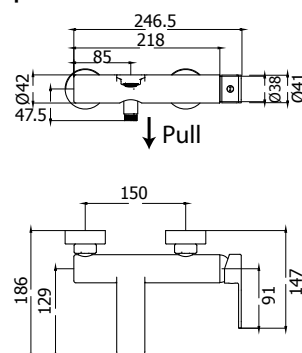

Cod. Fornitore
TRE0020-NO-IP

Miscelatore vasca con kit doccia
Single lever bath mixer with shower kit

62459

AER1014

Finitura - Finishing
nero opaco - matte black