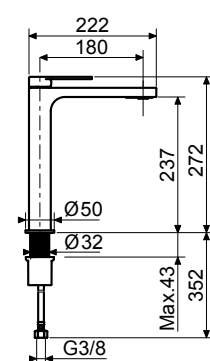

Cod. Fornitore
TRE0052-NO-IP

Miscelatore lavabo alto s/scarico
Tall single lever washbasin mixer without waste

AER1000

Finitura - Finishing
nero opaco - matte black