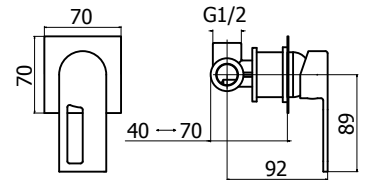

Corpo miscelatore incasso  
Ø35mm  
*Ø 35 mm Built-in single lever  
mixer*

62459

Cod. Iperceramica  
75888

Cod. Fornitore  
TRE1000-NO-IP

Piastra e leva per incasso  
*Plate and lever for Built-in  
mixer*

Finitura - Finishing  
nero opaco - matte black

Cod. Iperceramica  
60067

Cod. Fornitore  
IPE0036-NO-IP

Corpo miscelatore incasso  
Ø35mm con deviatore  
*Ø 35 mm Built-in single lever  
mixer with diverter*