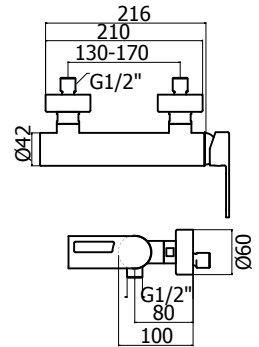

Cod. Fornitore
TRE0010-NO-IP

Miscelatore doccia a parete
Wall mounted single lever shower mixer

62459

Finitura - Finishing
nero opaco - matte black