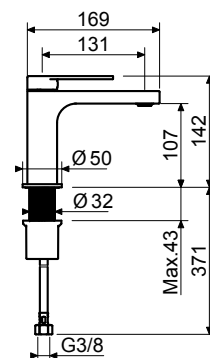

Cod. Fornitore
TRE0053-NO-IP

Miscelatore lavabo s/scarico
Single lever washbasin mixer without waste

AER1000

Finitura - Finishing
nero opaco - matte black