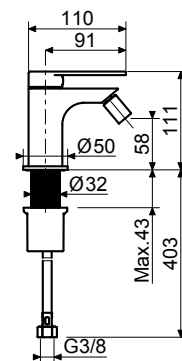

Cod. Fornitore
TRE0063-NO-IP

Miscelatore bidet s/scarico
Single lever bidet mixer without waste

AER1005

Finitura - Finishing
nero opaco - matte black