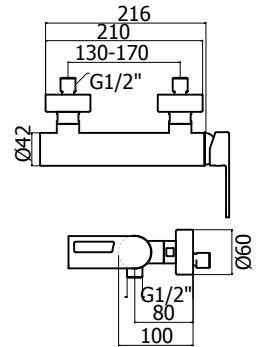

62459

AER1014

Finitura - Finishing
cromo - chrome

Cod. Iperceramica
75880

Cod. Fornitore
TRE0010-CR-IP

Finitura - Finishing
cromo - chrome

Miscelatore doccia a parete
Wall mounted single lever shower mixer

62459

Cod. Iperceramica
60066

Cod. Fornitore
IPE0035-CR-IP

Cod. Iperceramica
75881

Cod. Fornitore
TRE1000-CR-IP

Finitura - Finishing
cromo - chrome

Corpo miscelatore incasso
Ø35mm
Ø 35 mm Built-in single lever mixer

Corpo miscelatore incasso
Ø35mm con deviatore
Ø 35 mm Built-in single lever mixer with diverter

62459

DEV35-CR-IP

Piastra e leva per
incasso con deviatore
Plate and lever for Built-in mixer with diverter