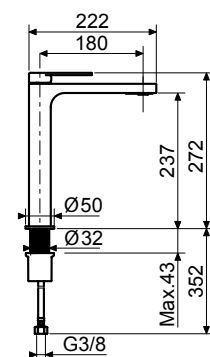

Cod. Fornitore
TRE0052-CR-IP

Miscelatore lavabo alto s/scarico
Tall single lever washbasin mixer without waste

AER1000

Finitura - Finishing
cromo - chrome