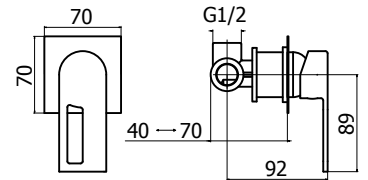

Piastra e leva per
incasso
Plate and lever for Built-in mixer