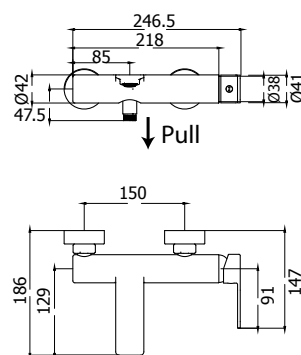

Cod. Fornitore
TRE0020-CR-IP

Miscelatore vasca con kit doccia
Single lever bath mixer with shower kit

62459

AER1014

Finitura - Finishing
cromo - chrome