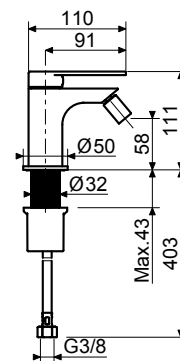

Cod. Fornitore
TRE0063-CR-IP

Miscelatore bidet s/scarico
Single lever bidet mixer without waste

AER1005

Finitura - Finishing
cromo - chrome