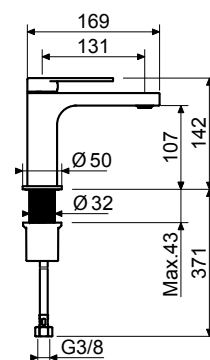

Cod. Fornitore
TRE0053-CR-IP

Miscelatore lavabo s/scarico
Single lever washbasin mixer without waste

AER1000

Finitura - Finishing
cromo - chrome