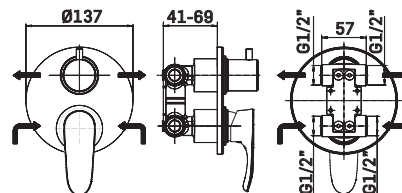

Cod. 59891

Cod. 62823

Cod. fornitore
1352FB680021

Cod. Iperceramica
59852

Finitura - Finishing
Cromo - Chrome

➤ Miscelatore monocomando incasso per doccia con deviatore automatico a 2 uscite, composto da: parte grezza e parte esterna di finitura

Concealed single lever shower mixer with 2 ways automatic diverter, composed by: assembly components and external components

Cod. 59890

Cod. fornitore
235200000021

Cod. Iperceramica
59854

Finitura - Finishing
Cromo - Chrome

➤ Miscelatore monocomando da incasso per doccia, composto da parte grezza e parte esterna di finitura.

Concealed single lever shower mixer, composed by: assembly components and external components

Cod. 59890