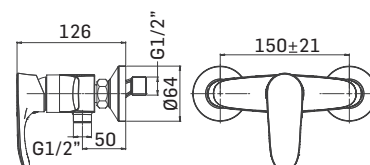

Cod. 59891

Cod. fornitore
335300000021

Cod. Iperceramica
59855

Finitura - Finishing
Cromo - Chrome