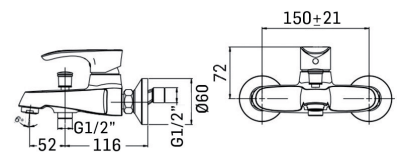

Cod. 59891

Cod. 62823

Cod. fornitore
1352FB680021

Cod. Iperceramica
59852

Finitura - Finishing
Cromo - Chrome