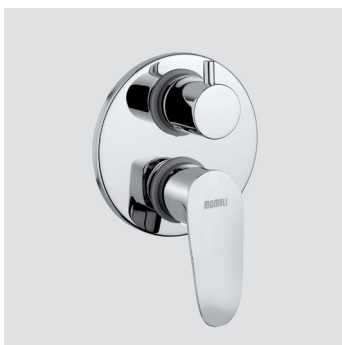

Cod. Iperceramica
59850

Finitura - Finishing
Cromo - Chrome

➤ Miscelatore monocomando per bidet, con scarico da 5/4"

Single lever bidet mixer, with 5/4" pop-up waste

Cod. 59895

Cod. 62823

Cod. fornitore
535100000A51

Cod. Iperceramica
59851

Finitura - Finishing
Cromo - Chrome

➤ Miscelatore monocomando esterno per vasca con deviatore automatico ed accessorio doccia

Exposed single lever bath mixer with automatic diverter and shower set

Cod. 59891

Cod. 62823

Cod. fornitore
1352FB680021

Cod. Iperceramica
59852

Finitura - Finishing
Cromo - Chrome

➤ Miscelatore monocomando incasso per doccia con deviatore automatico a 2 uscite, composto da: parte grezza e parte esterna di finitura

Concealed single lever shower mixer with 2 ways automatic diverter, composed by: assembly components and external components

Cod. 59890

Cod. fornitore
235200000021

Cod. Iperceramica
59854

Finitura - Finishing
Cromo - Chrome