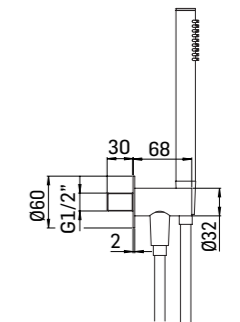

Cod. Iperceramica 73326

Finitura - Finishing Acciaio Spazzolato/Brushed Steel

Accessorio doccia fisso con presa acqua in acciaio inox

Fixed shower set, bracket with water outlet made of stainless steel

Cod. Iperceramica 75866_

Finitura - Finishing Acciaio Spazzolato/Brushed Steel