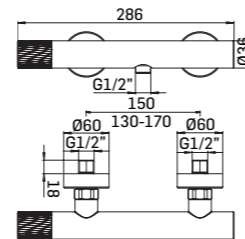

Cod. Iperceramica 73326

Finitura - Finishing Acciaio Spazzolato/Brushed Steel