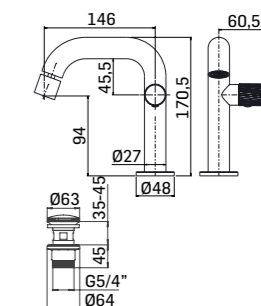

Cod. Iperceramica 73302

Finitura - Finishing Acciaio Spazzolato/Brushed Steel

Miscelatore monocomando per bidet, in acciaio inox, con scarico da 5/4" con comando a pressione

Single lever bidet mixer, made of stainless steel with 5/4" up&down system pop-up waste