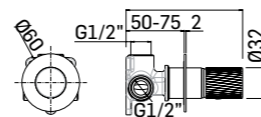

Gruppo monocomando da incasso per doccia ad 1 uscita, in acciaio inox, composto da parte grezza e parte esterna di finitura

Concealed 1-way single lever shower mixer, made of stainless steel, composed by assembly components and external components