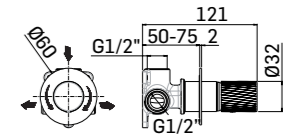

Cod. Iperceramica 73330

Finitura - Finishing Acciaio Spazzolato/Brushed Steel

Deviatore da incasso a 2 uscite, in acciaio inox composto da parte grezza e parte esterna di finitura

Concealed 2-ways diverter made of stainless steel, composed by assembly components and external components