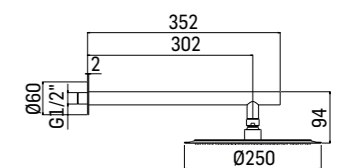

Cod. Iperceramica 75870

Finitura - Finishing Acciaio Spazzolato/Brushed Steel