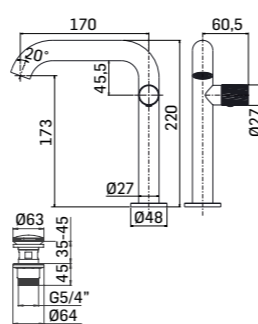

Cod. Iperceramica 73306

Finitura - Finishing Acciaio Spazzolato/Brushed Steel