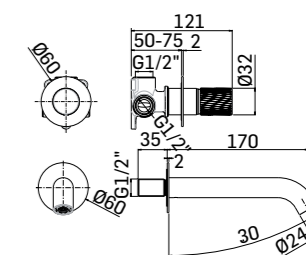

Cod. Iperceramica 75862

Finitura - Finishing Acciaio Spazzolato/Brushed Steel