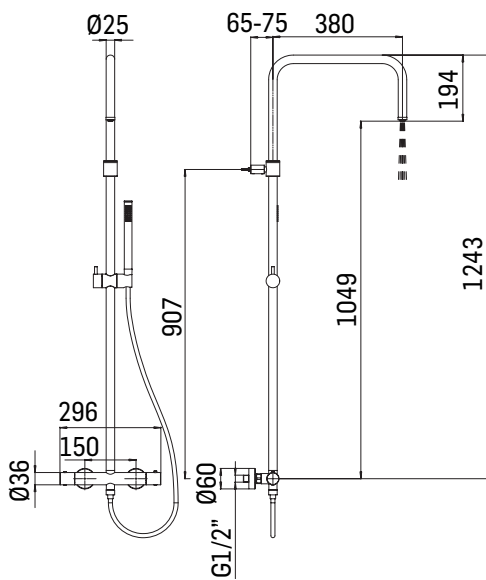

Colonna doccia in acciaio inox con miscelatore termostatico esterno con deviatore integrato. Getto a pioggia, generato dall'aeratore slim spray ITR, dove ugelli in silicone, creano un flusso esteso e piacevole con gocce d'acqua che ricordano la pioggia.

Shower column made of stainless steel with thermostatic mixer, integrated diverter and shower set. Rain jet, generated by the ITR slim spray aerator, where silicone nozzles, create an extended and pleasant flow with drops of water reminiscent of rain.

Cod. Iperceramica
73334

Finitura - Finishing
Acciaio Spazzolato/Brushed Steel