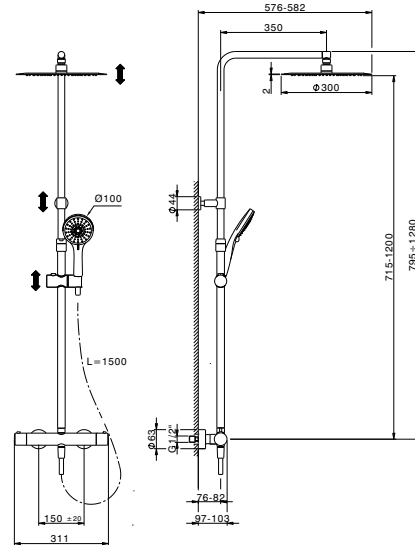

RD C8443D40 NEW

40

Colonna doccia termostatica 2 funzioni
 deviasstop 2 uscite
 colonna telescopica
 supporto doccetta scorrevole
 doccetta 3 getti D.100 mm in ABS
 soffione tondo D.300 mm sp.2 mm in INOX
 flessibile liscio in PVC 150 cm

Codice Iperceramica: **23908**

Cod. ricambio cart. 22.04A.AR

FINITURE | FINISHES

Nero Opaco
40