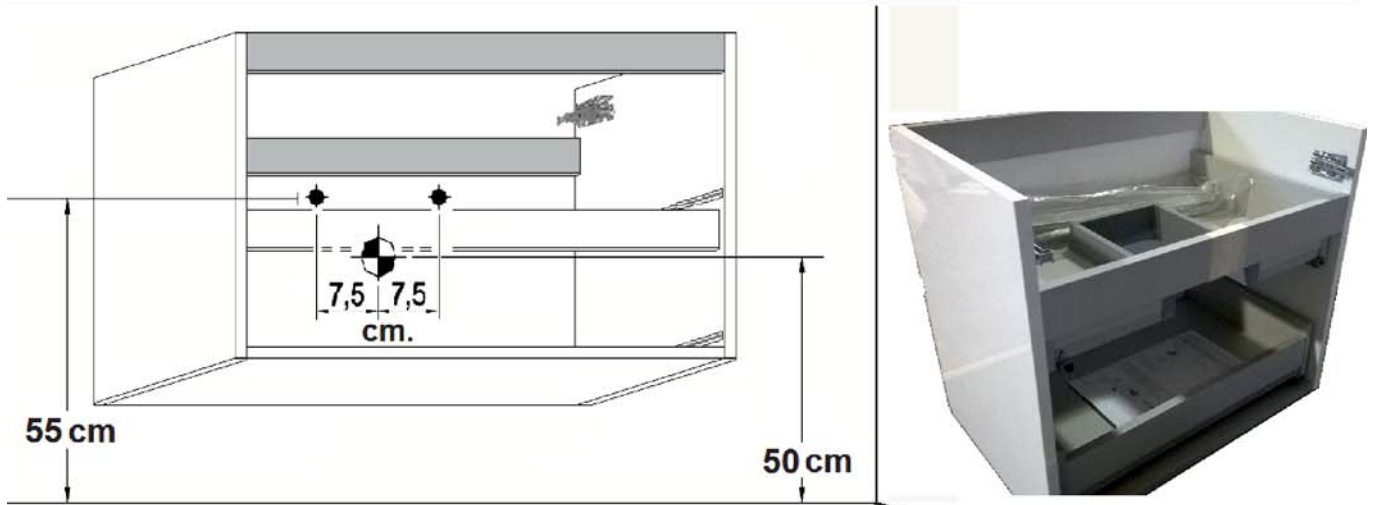

finiture disponibili

Bianco

B.co Larice

Grigio Larice

Schema Base Porta lavabo COMPACT.39 - 60x39

IT	Posizione scarichi	GB	Position of drainage pipes	DE	Position der Abflussrohre
FR	Position des tuyaux de décharge	HR	Pozicije izljeva	SLO	Položaj odtokov

Schema Base Porta lavabo COMPACT.39 - 80x39

- IT Posizione scarichi
 GB Position of drainage pipes
 DE Position der Abflussrohre
FR Position des tuyaux de décharge
 HR Pozicije izljeva
 SLO Položaj odtokov