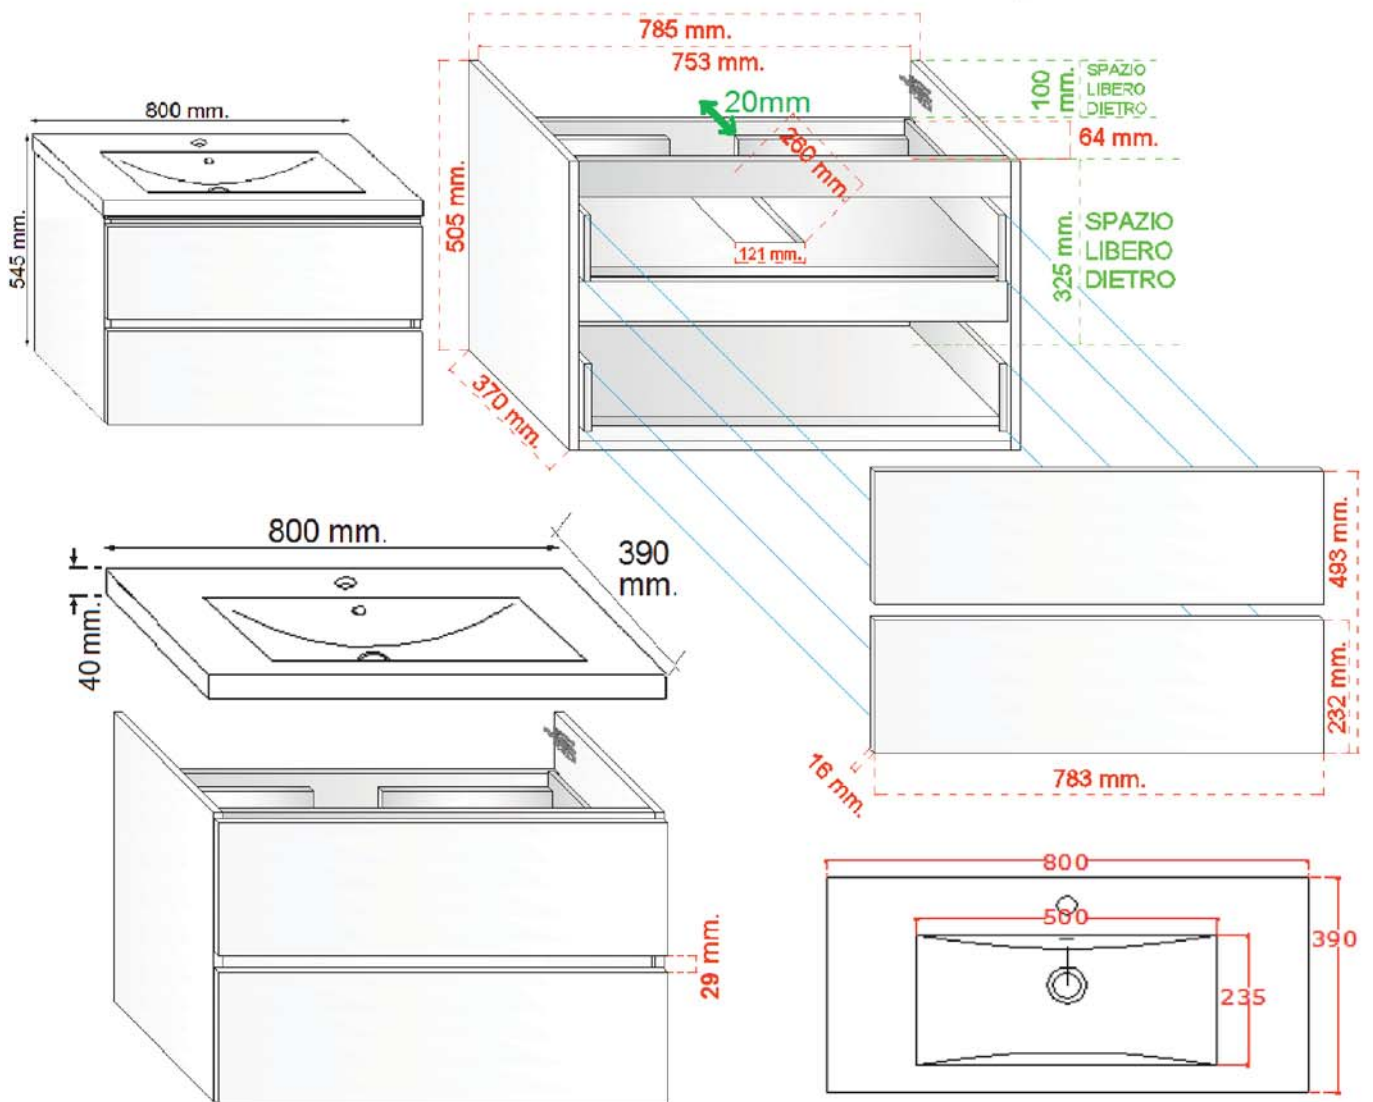

	<p>Pensile a giorno 34x34 Wall cabinet 34x34 Wandregal mit Rückwand 34x34 Meuble haut 34x34</p>	<p>ref. 74117</p>	<p>ref. 74146</p>	<p>ref. 74114</p>
	<p>Pensile reversibile 1/anta 34x34 "push to open" Reversible wall cabinet 1/door 34x34 "push to open" Umkehrbarer Hängeschrank 1/Tür 34x34 "push to open" Meuble haut 1/porte réversible 34x34 "push to open"</p>	<p>ref. 74131</p>	<p>ref. 74148</p>	<p>ref. 74149</p>
	<p>Colonna 2/anta 34x25x162 Column cabinet 2/doors 34x25x162 Hochschrank 2/Türen 34x25x162 Colonne avec 2 portes 34x25x162</p>	<p>ref. 74143</p>	<p>ref. 74144</p>	<p>ref. 74145</p>

finiture disponibili

Bianco

B.co Larice

Grigio Larice

Schema Base Porta lavabo COMPACT.39 - 60x39

IT	Posizione scarichi	GB	Position of drainage pipes	DE	Position der Abflussrohre
FR	Position des tuyaux de décharge	HR	Pozicije izljeva	SLO	Položaj odtokov

Schema Base Porta lavabo COMPACT.39 - 80x39

- IT Posizione scarichi
 GB Position of drainage pipes
 DE Position der Abflussrohre
FR Position des tuyaux de décharge
 HR Pozicije izljeva
 SLO Položaj odtokov