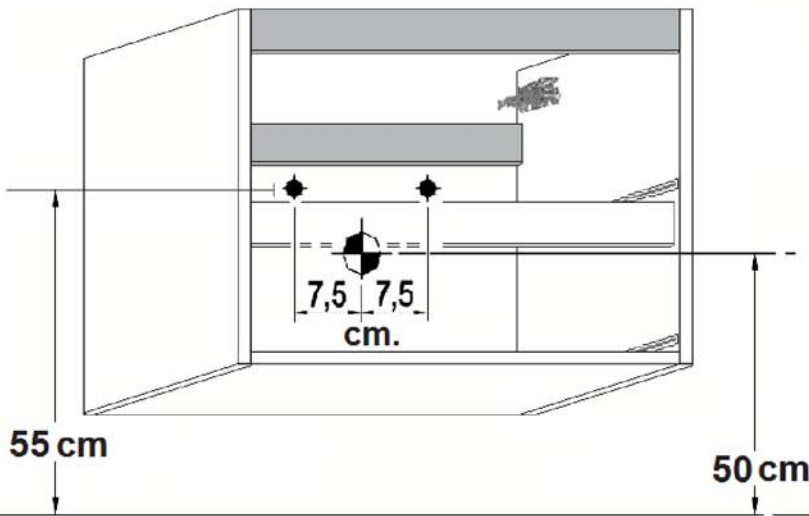

finiture disponibili

Bianco

B.co Larice

Grigio Larice

Schema Base Porta lavabo COMPACT.39 - 60x39

IT	Posizione scarichi	GB	Position of drainage pipes	DE	Position der Abflussrohre
FR	Position des tuyaux de décharge	HR	Pozicije izljeva	SLO	Položaj odtokov

Schema Base Porta lavabo COMPACT.39 - 80x39

- IT Posizione scarichi
 GB Position of drainage pipes
 DE Position der Abflussrohre
FR Position des tuyaux de décharge
 HR Pozicije izljeva
 SLO Položaj odtokov