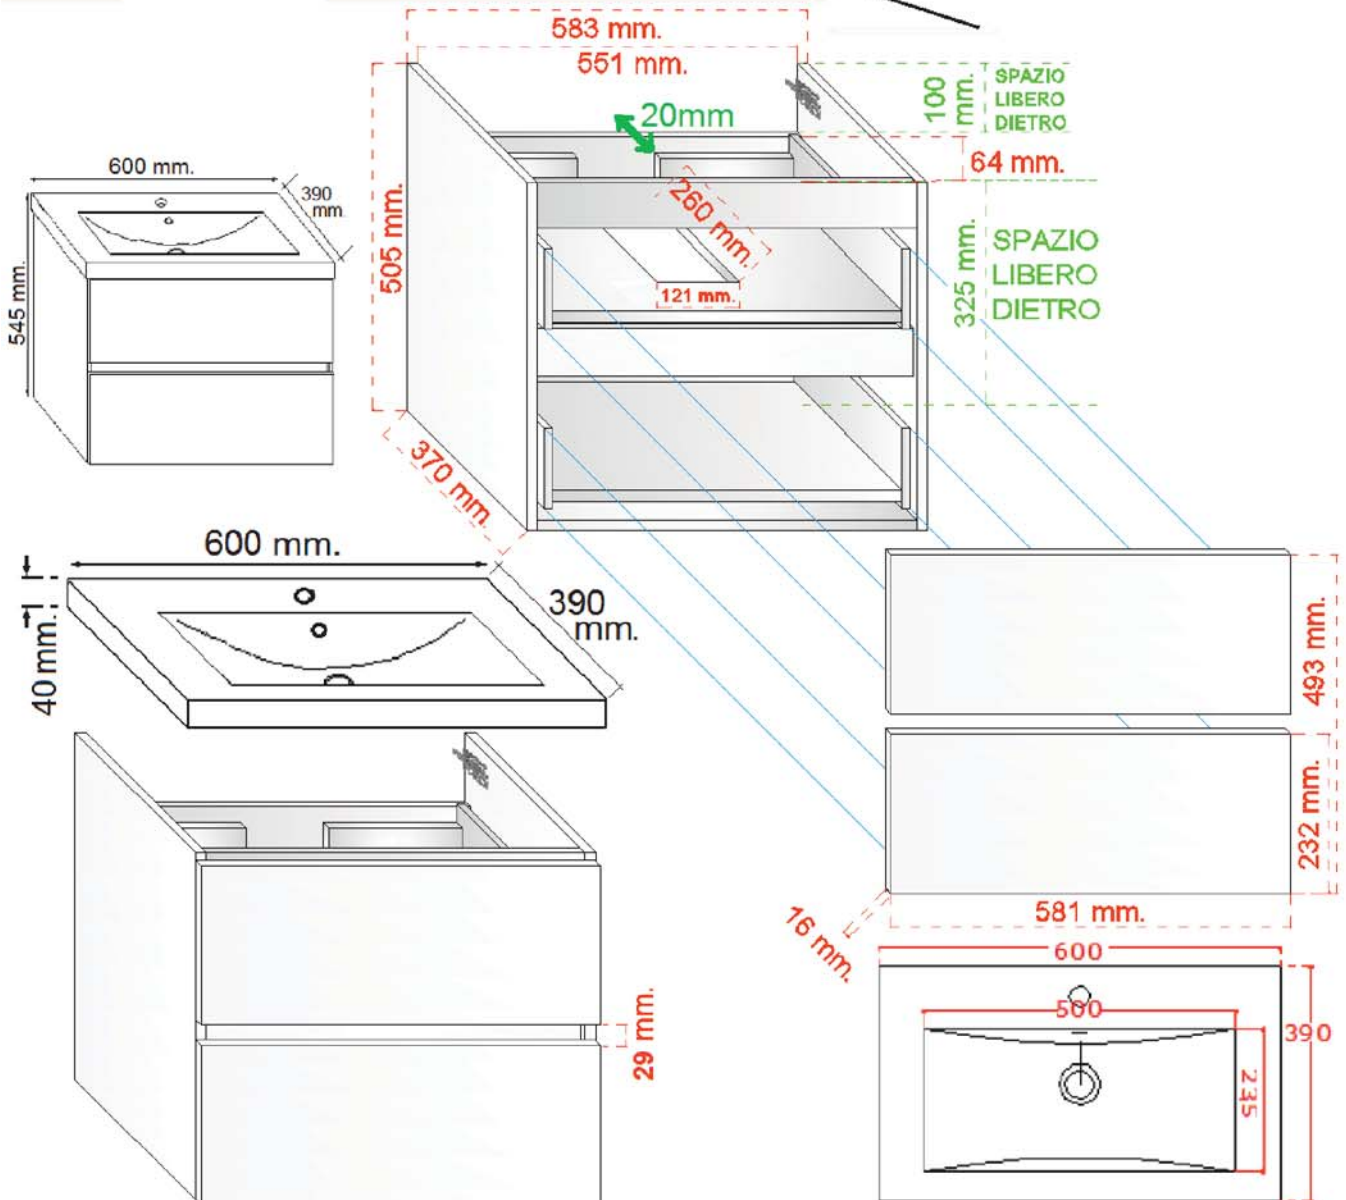

	Lavabo in mineralmarmo - 80X39 Cast marble countertop basin - 80X39 Gussmarmor-Waschbecken - 80X39 Vasque en marbre moulée - 80X39	ref.		
	Base cm.80 - 2 cass. c Cabinet cm.80 - 2 drawers Unterschrank cm.60 - 2 Schubladen Caisson cm.80 - 2 tiroirs	ref. 74139		

	<p>Pensile a giorno 34x34 Wall cabinet 34x34 Wandregal mit Rückwand 34x34 Meuble haut 34x34</p>	<p>ref. 74117</p>	<p>ref. 74146</p>	<p>ref. 74114</p>
	<p>Pensile reversibile 1/anta 34x34 "push to open" Reversible wall cabinet 1/door 34x34 "push to open" Umkehrbarer Hängeschrank 1/Tür 34x34 "push to open" Meuble haut 1/porte réversible 34x34 "push to open"</p>	<p>ref. 74131</p>	<p>ref. 74148</p>	<p>ref. 74149</p>
	<p>Colonna 2/anta 34x25x162 Column cabinet 2/doors 34x25x162 Hochschrank 2/Türen 34x25x162 Colonne avec 2 portes 34x25x162</p>	<p>ref. 74143</p>	<p>ref. 74144</p>	<p>ref. 74145</p>

finiture disponibili

Bianco

B.co Larice

Grigio Larice

Schema Base Porta lavabo COMPACT.39 - 60x39

IT	Posizione scarichi	GB	Position of drainage pipes	DE	Position der Abflussrohre
FR	Position des tuyaux de décharge	HR	Pozicije izljeva	SLO	Položaj odtokov

Schema Base Porta lavabo COMPACT.39 - 80x39

- IT Posizione scarichi
 GB Position of drainage pipes
 DE Position der Abflussrohre
FR Position des tuyaux de décharge
 HR Pozicije izljeva
 SLO Položaj odtokov