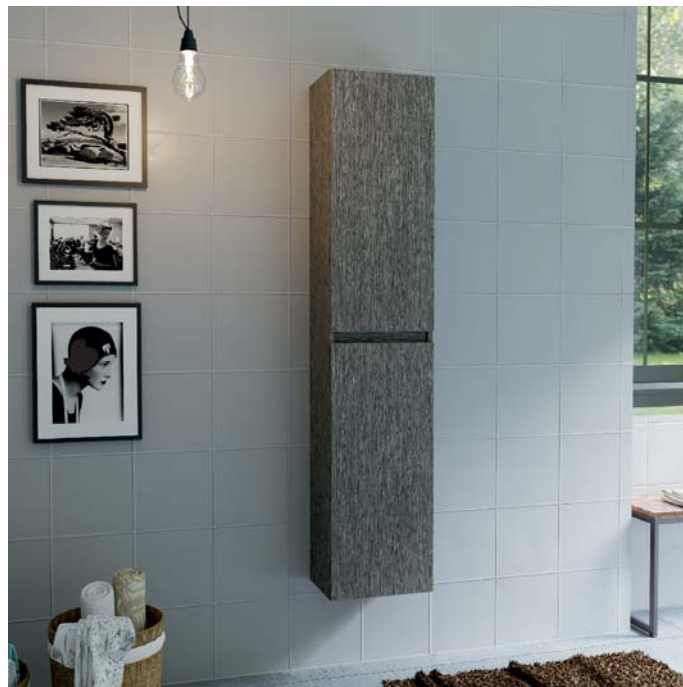

COLLEZIONE

COMPACT.39

IPER  **CERAMICA**

COMPACT.39 - Comp. 60x39
Versione bianco larice
Lavabo mineralmarmo

COMPACT.39 - Comp. 80x39
Versione grigio larice
Lavabo mineralmarmo

Colonna 2A revers. COMPACT.39
L.34xH.162xP.25
finitura bianco lucido

Colonna 2A revers. COMPACT.39
L.34xH.162xP.25
finitura bianco larice

Dettaglio ante aperte

Dettaglio ante aperte

Colonna 2A revers. COMPACT.39
L.34xH.162xP.25
finitura grigio larice

Dettaglio ante aperte

Pensili a giorno o ad 1 anta push
34x34x13
bianco larice