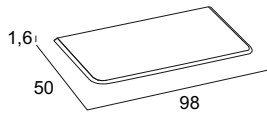

8003964558282

8003964558305

8003964558299

Top in legno per lavabo d'appoggio.
Wooden top for countertop washbasin.
Top in MDF.
Top en bois pour vasque à poser.

Ref: 75552

Ref: 75553

Ref: 75554

Ref: 75555