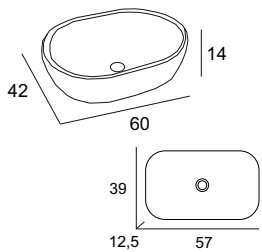

Lavabo in ceramica per top d'appoggio.
Ceramic washbasin for top.
Aufsatz Keramikbecken für Variante mit Top in MDF.
Lavabo en céramique pour top d'appui.

Ref: 67528

8003964501790

NB: Le misure riportate sono puramente indicative.
Eventuali differenze di +/- 10 mm dovute anche ad esigenze produttive NON precludono la conformità o funzionalità del prodotto.
Verificare le quote con il mobile prima di realizzare gli scarichi.