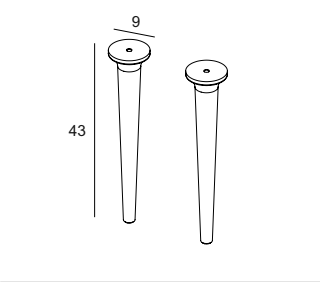

Set due piedi in legno massello per base con lavabo integrale.
Set of two feet in solid wood for base unit with integrated washbasin.
Set 2 Füße in Massivholz für Waschtischunterschrank mit integriertem Waschbecken.
Set de deux pieds en bois massif pour sous-vasque avec vasque intégré.

Ref: 75529 Ref: 75530 Ref: 75531 Ref: 75532 Ref: 75533 Ref: 75534

8003964404435 8003964404442 8003964404459 8003964404466 8003964404480 8003964404473

NB: Le misure riportate sono puramente indicative.
Eventuali differenze di +/- 10 mm dovute anche ad esigenze produttive NON precludono la conformità o funzionalità del prodotto.
Verificare le quote con il mobile prima di realizzare gli scarichi.