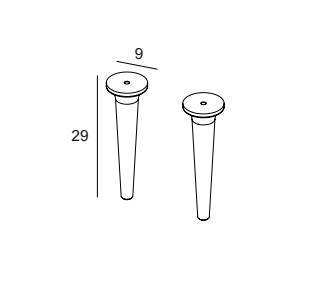

Ref: 75517 Ref: 75518 Ref: 75519 Ref: 75520 Ref: 75521 Ref: 75522

8003964558107 8003964558114 8003964558121 8003964558138 8003964558152 8003964558145

Set due piedi in legno massello per base con lavabo d'appoggio.
Set of two feet in solid wood for base unit with countertop washbasin.
Set 2 Füße in Massivholz für Waschtischunterschrank mit Aufsatz Waschbecken.
Set de deux pieds en bois massif pour sous-vasque avec vasque à pose.