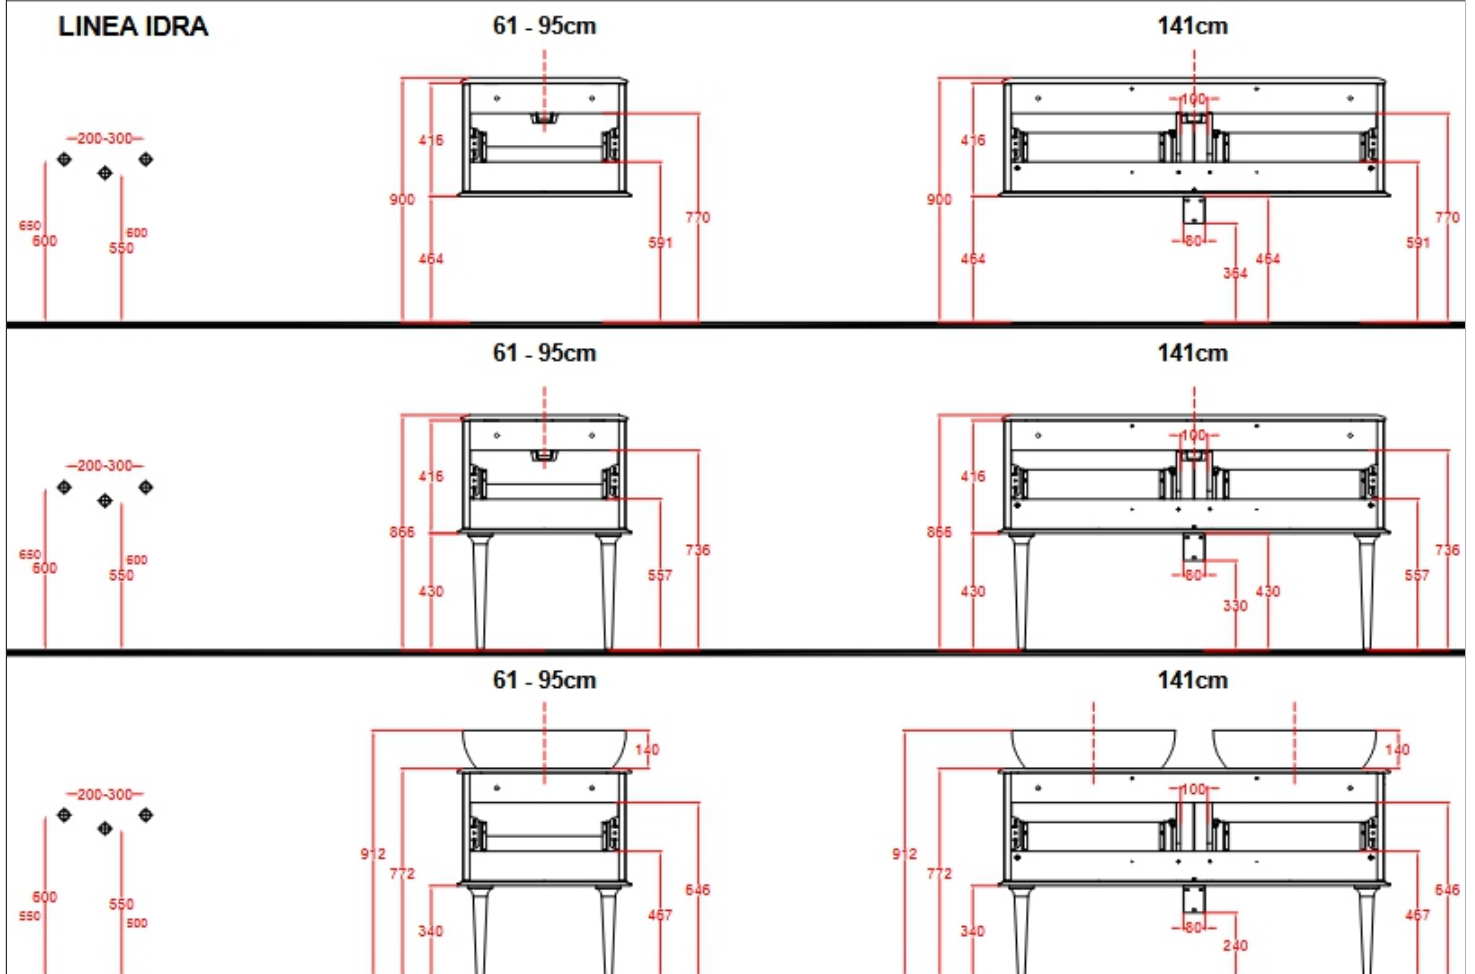

Ref: 75578

8003964451026

60
5 60

Cornice in Plexiglass diam. 60cm.

Nero opaco	Bianco opaco	Ambra
Matt black	Matt white	Amber
Schwarz matt	Weiss matt	Bernstein
Noir mate	Blanc mate	Ambre

Ref: 75579 **Ref: 75580** **Ref: 75581**

8003964451040 8003964451033 8003964451057

94
5 94

Cornice in Plexiglass diam. 94cm.

Ref: 75582 **Ref: 75583** **Ref: 75584**

8003964451071 8003964451064 8003964451088

117
5 117

Cornice in Plexiglass diam. 117cm.

Ref: 75585 **Ref: 75586** **Ref: 75587**

8003964451101 8003964451095 8003964451118

NB: Le misure riportate sono puramente indicative.
Eventuali differenze di +/- 10 mm dovute anche ad esigenze produttive NON precludono la conformità o funzionalità del prodotto.
Verificare le quote con il mobile prima di realizzare gli scarichi.

Misure indicative

Immagine indicative

NB: Le misure riportate sono puramente indicative. Eventuali differenze di +/- 10 mm dovute anche ad esigenze produttive NON precludono la conformità o funzionalità del prodotto. Verificare le quote con il mobile prima di realizzare gli scarichi.