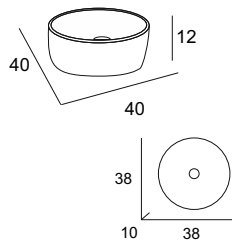

Lavabo in ceramica per top d'appoggio.
Ceramic washbasin for top.
Aufsatz Keramikbecken für Variante mit Top in MDF.
Lavabo en céramique pour top d'appui.

Ref: 75538

8003964501004