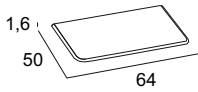

Ref: 75546

Ref: 75547

Ref: 75548

Ref: 75549

Ref: 75550

Ref: 75551

8003964558251

8003964558268

8003964558275

8003964558282

8003964558305

8003964558299

Top in legno per lavabo d'appoggio.
Wooden top for countertop washbasin.
Top in MDF.
Top en bois pour vasque à poser.