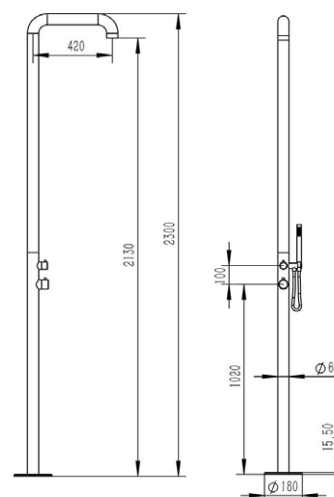

ESPAÑOL

Ducha de interior y exterior CHIA de
acero inoxidable satinado AISI 316.
Con cabezal de ducha y ducha de
mano.
Conexiones ocultas en la base
gracias a la C-Box

DOCCIA-CHIA-INOX

8025431016712

15

Con attacchi a scomparsa

PESO

9,5 Kg

COLORE

Inox satinato

COLLEGAMENTO

acqua calda - acqua fredda