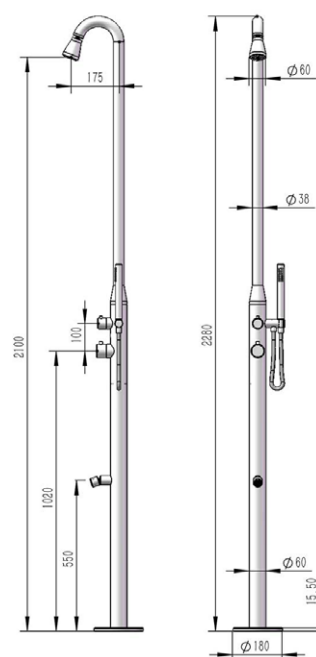

DESCRIZIONE

Doccia da interno ed esterno Stintino in Acciaio Satinata Inox AISI 316

Soffione orientabile, Doccino a Mano e Lavapiedi
Attacchi a Scomparsa C-Box

DEUTSCH

Stintino Edelstahl-dusche Struktur aus satiniertem Edelstahl AISI 316 mit schwenkbarem Duschkopf Fußwaschhahn und Handbrause Traditionelle Warm- und Kaltwasserdusche mit verdeckten Anschlüssen mit C-Box

Swivel shower head, hand shower and foot washer.

Hidden C-Box connections

ESPAÑOL

Ducha de interior y exterior STINTINO de acero inoxidable satinado AISI 316.

Cabezal de ducha giratorio, ducha de mano y lavapies.

Conexiones ocultas en la base gracias a la C-Box

DOCCIA-STINTINO-INOX

8025431016774

31

Con attacchi a scomparsa

PESO

13,6 Kg

COLORE

Inox satinato

COLLEGAMENTO

acqua calda - acqua fredda