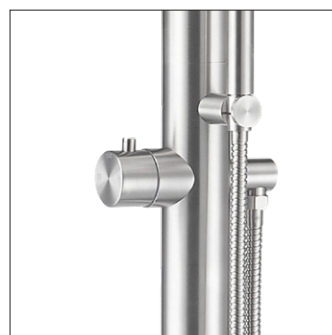

DESCRIZIONE

Doccia da interno ed esterno Sassari in Acciaio
Inox Satinato AISI 316

Soffione interno, Doccino a Mano
Attacchi a Scomparsa C-Box

DEUTSCH

Außendusche Sassari aus
satiertem Edelstahl Gartendusche
mit Warm- und Kaltwasserzulauf
Handbrause und Mischer Körper aus
Edelstahl AISI

Verdeckte Anschlüsse im Sockel mit
C-Box

FRANÇAIS

Douche intérieure et extérieure
SASSARI en acier inoxydable AISI
316 satiné.

Pommeau de douche interne,
douchette à main. Raccords cachés
avec C-Box.

ENGLISH

SASSARI indoor and outdoor shower
in AISI 316 satin stainless steel.
Internal shower head, hand shower.
Hidden C-Box connection

ESPAÑOL

Ducha de interior y exterior SASSARI
de acero inoxidable satinado AISI
316.

Con ducha superior integrada y
teleducha.

Conexiones ocultas en la base
gracias a la C-Box

DOCCIA-SASSARI-INOX

8025431016750

35

Con attacchi a scomparsa

PESO

9,3 Kg