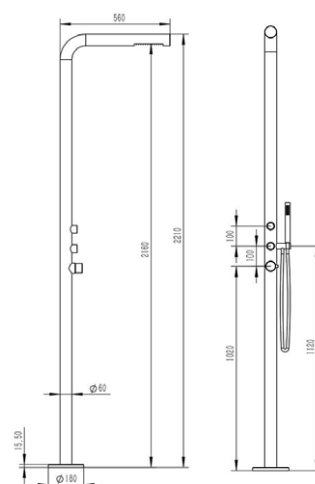

Con cabezal de ducha superior,
ducha de mano y lavapiés.

Conexiones ocultas en la base
gracias a la C-Box

DOCCIA-BUDONI-NERA

8025431016798

13

Con attacchi a scomparsa

PESO

10,3 Kg