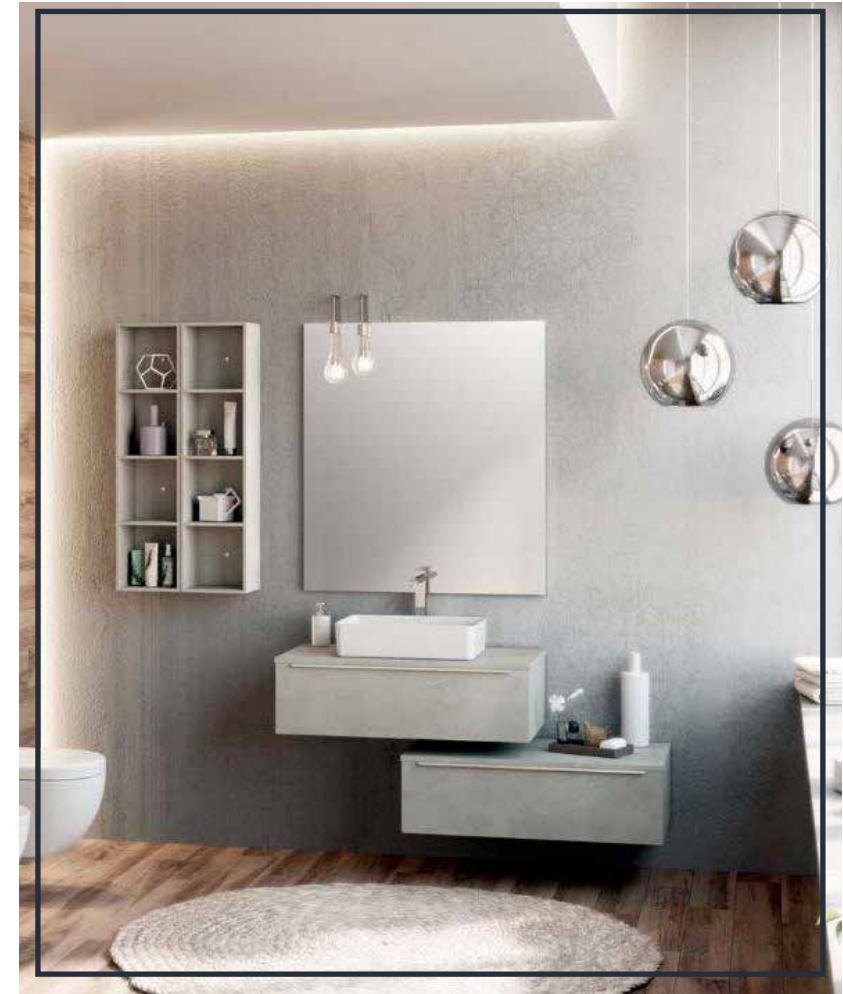

Prodotto distribuito da:

IPERCERAMICA S.p.A.

Via Pedemontana 13, 41042 Fiorano modenese (MO) – Italy

www.iperceramica.it