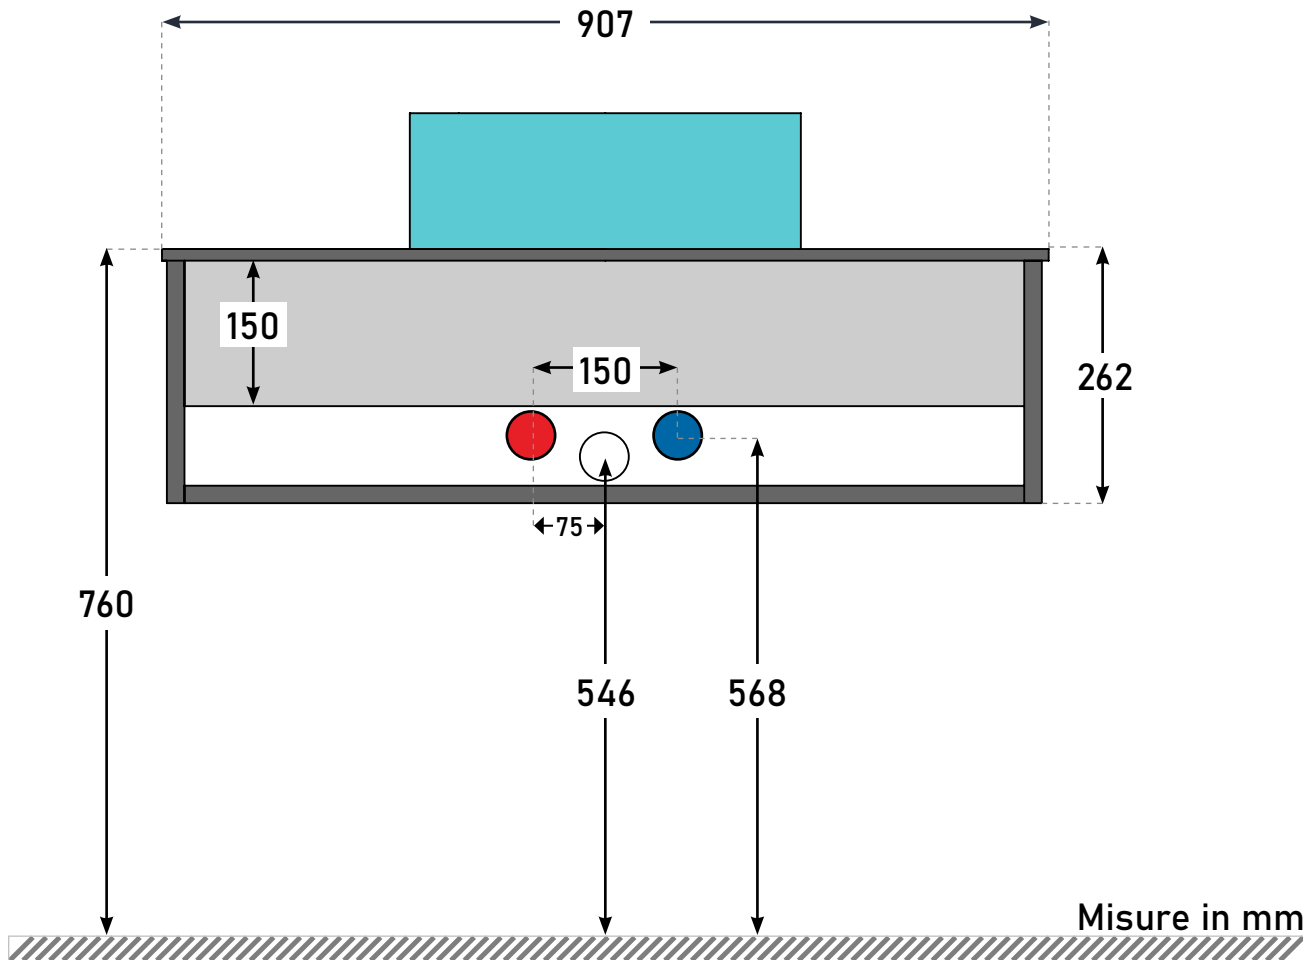

Made in Italy

IPERCERAMICA
wellness

Schema scarichi idraulici

mod. **TRENDY 90**
Top + 1 cassettone

Il fondo del mobile rientra di circa 100 mm dal rivestimento, così da poter installare la composizione anche con allacci già esistenti.

Le misure riportate sono soggette ad eventuali variazioni in base al tipo di installazione realizzata.
Verificare le quote con il mobile prima di realizzare gli scarichi.

Prodotto distribuito da:

IPERCERAMICA S.p.A.