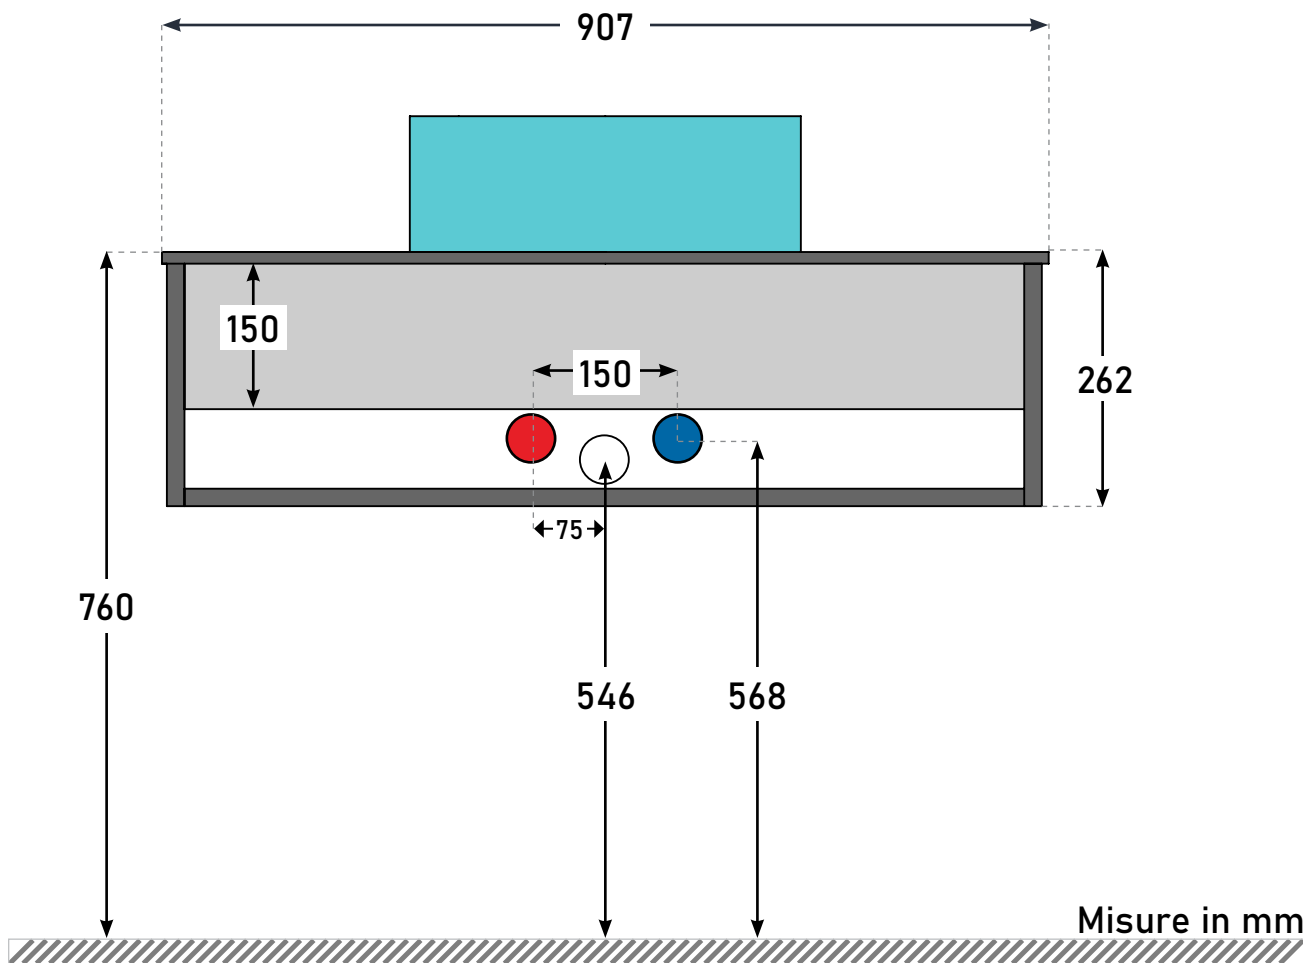

Made in Italy

**IPERCERAMICA**  
wellness

Schema scarichi idraulici

mod. **TRENDY 90**  
Top + 1 cassettone

**!** Il fondo del mobile rientra di circa 100 mm dal rivestimento, così da poter installare la composizione anche con allacci già esistenti.

Le misure riportate sono soggette ad eventuali variazioni in base al tipo di installazione realizzata.  
Verificare le quote con il mobile prima di realizzare gli scarichi.

Prodotto distribuito da:

BayKer Italia S.p.A.