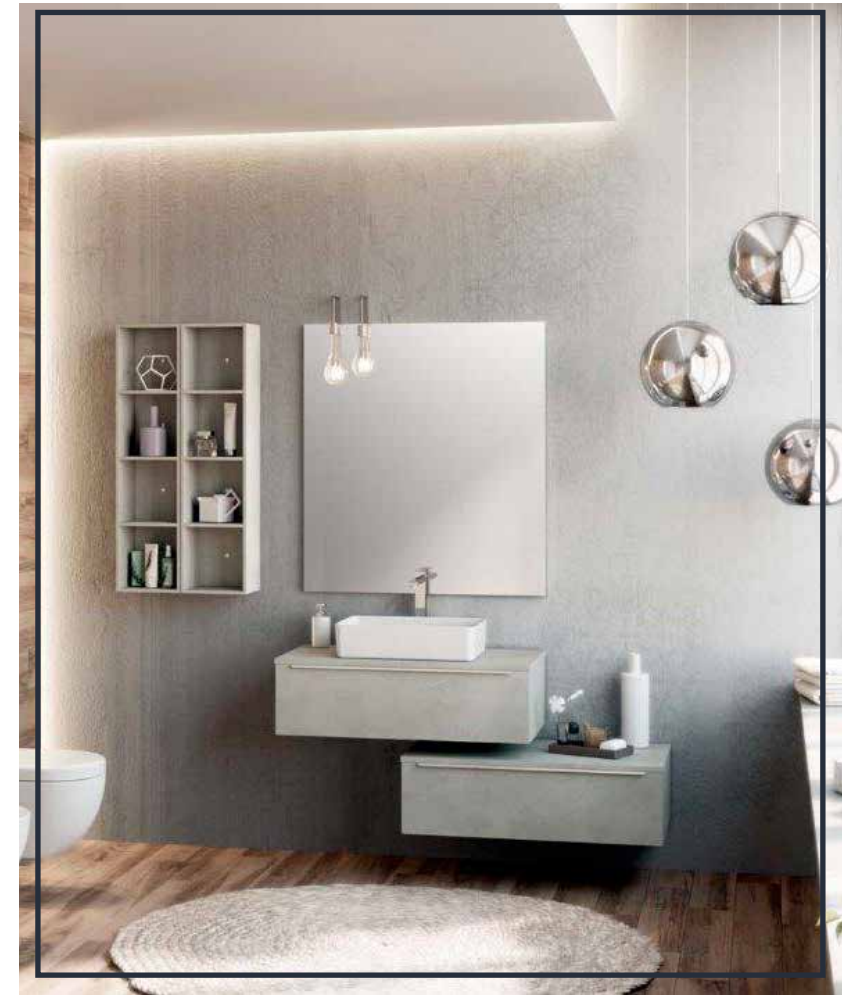

Prodotto distribuito da:

BayKer Italia S.p.A.

Via Ghiarola Nuova 85-87 41042 Fiorano Modenese (Mo) - ITALY

www.iperceramica.it