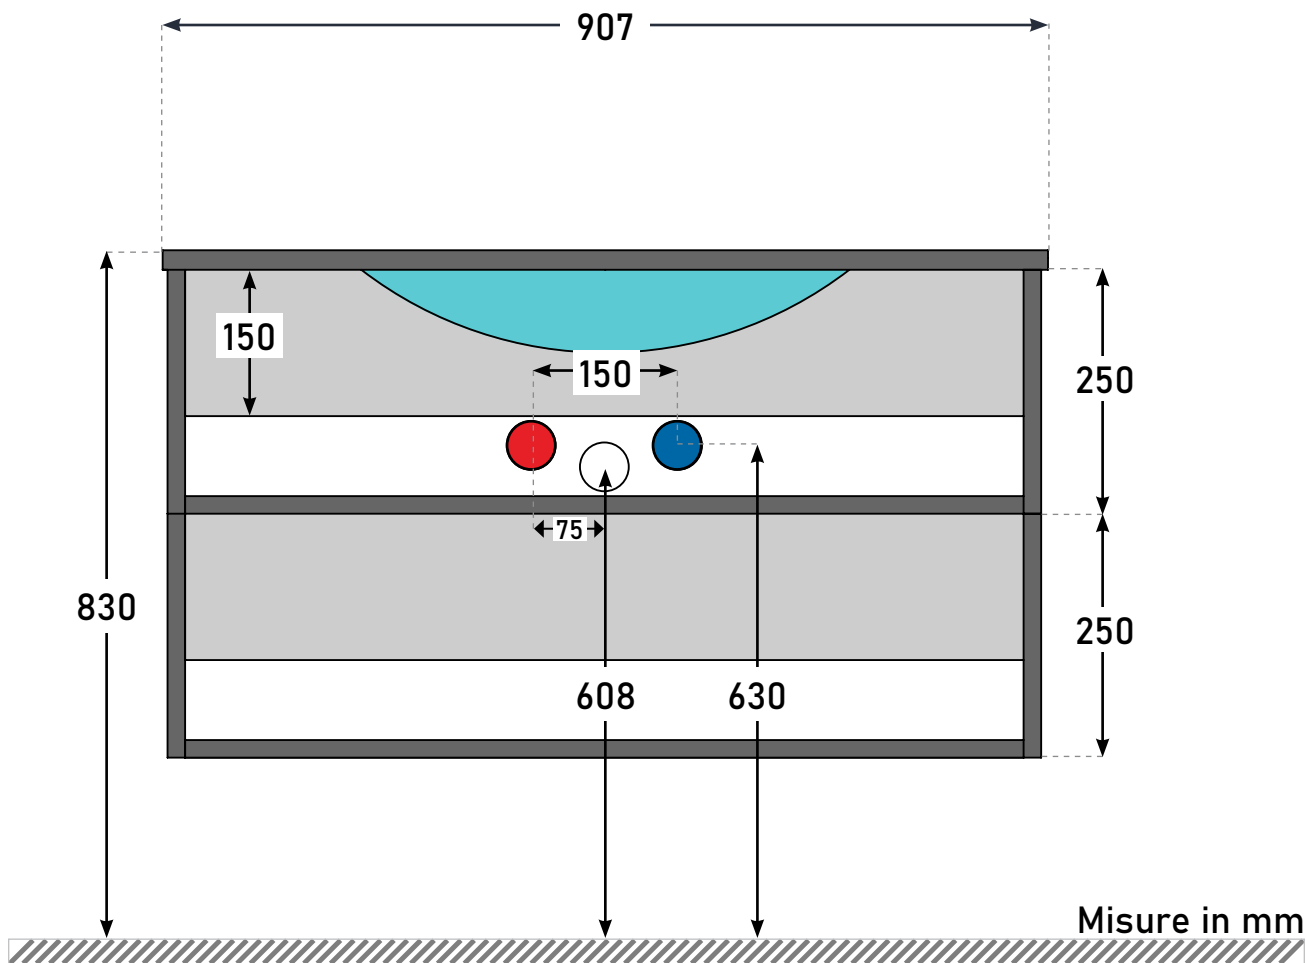

Made in Italy

IPERCERAMICA
wellness

Schema scarichi idraulici

mod. **TRENDY 90**
2 cassettoni

! **NOTA BENE:** Nel caso in cui gli allacci siano già presenti, si prega di rivolgersi a personale tecnico competente.

Le misure riportate sono soggette ad eventuali variazioni in base al tipo di installazione realizzata.
Verificare le quote con il mobile prima di realizzare gli scarichi.

Prodotto distribuito da:
IPERCERAMICA S.p.A.
Via Pedemontana 13, 41042 Fiorano modenese (MO) – Italy
www.iperceramica.it