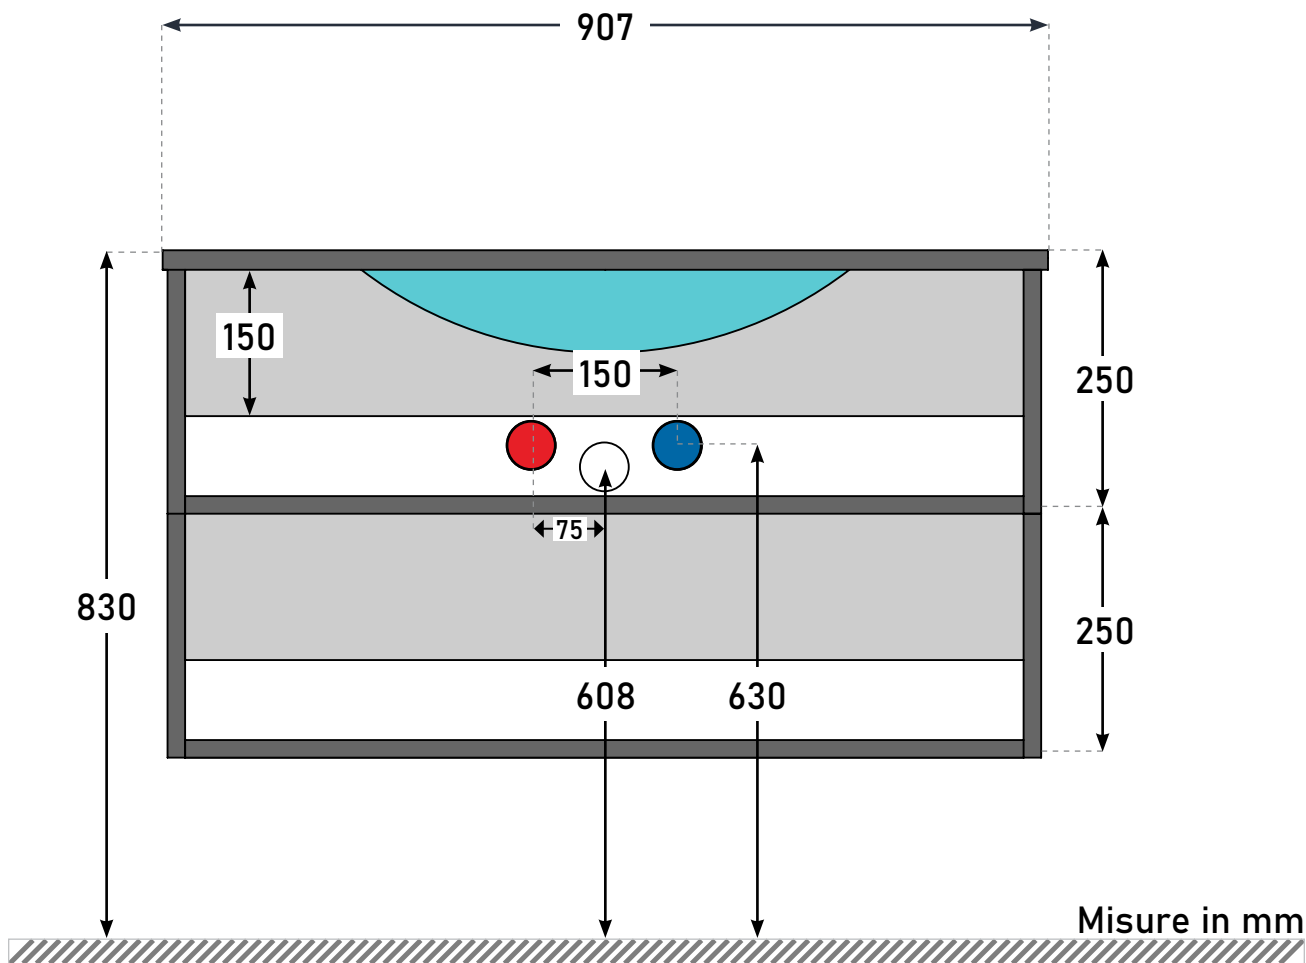

Made in Italy

IPERCERAMICA
wellness

Schema scarichi idraulici

mod. **TRENDY 90**
2 cassettoni

! **NOTA BENE:** Nel caso in cui gli allacci siano già presenti, si prega di rivolgersi a personale tecnico competente.

Le misure riportate sono soggette ad eventuali variazioni in base al tipo di installazione realizzata.
Verificare le quote con il mobile prima di realizzare gli scarichi.

Prodotto distribuito da:

BayKer Italia S.p.A.