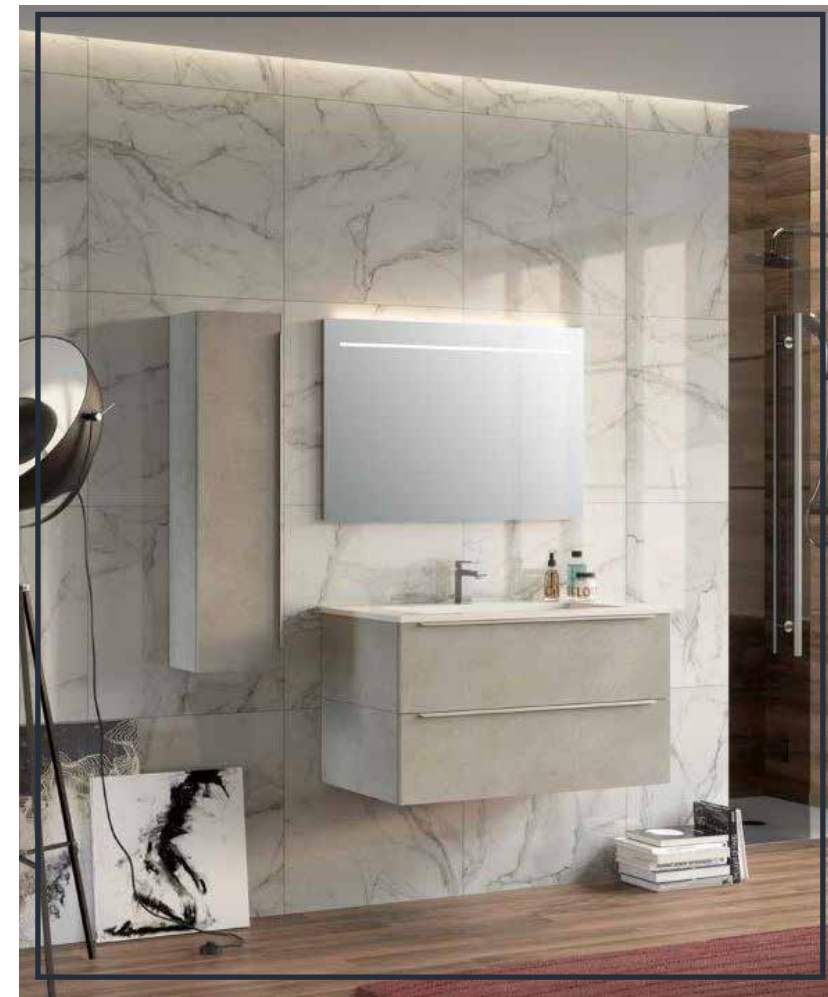

Prodotto distribuito da:
IPERCERAMICA S.p.A.
Via Pedemontana 13, 41042 Fiorano modenese (MO) – Italy
www.iperceramica.it