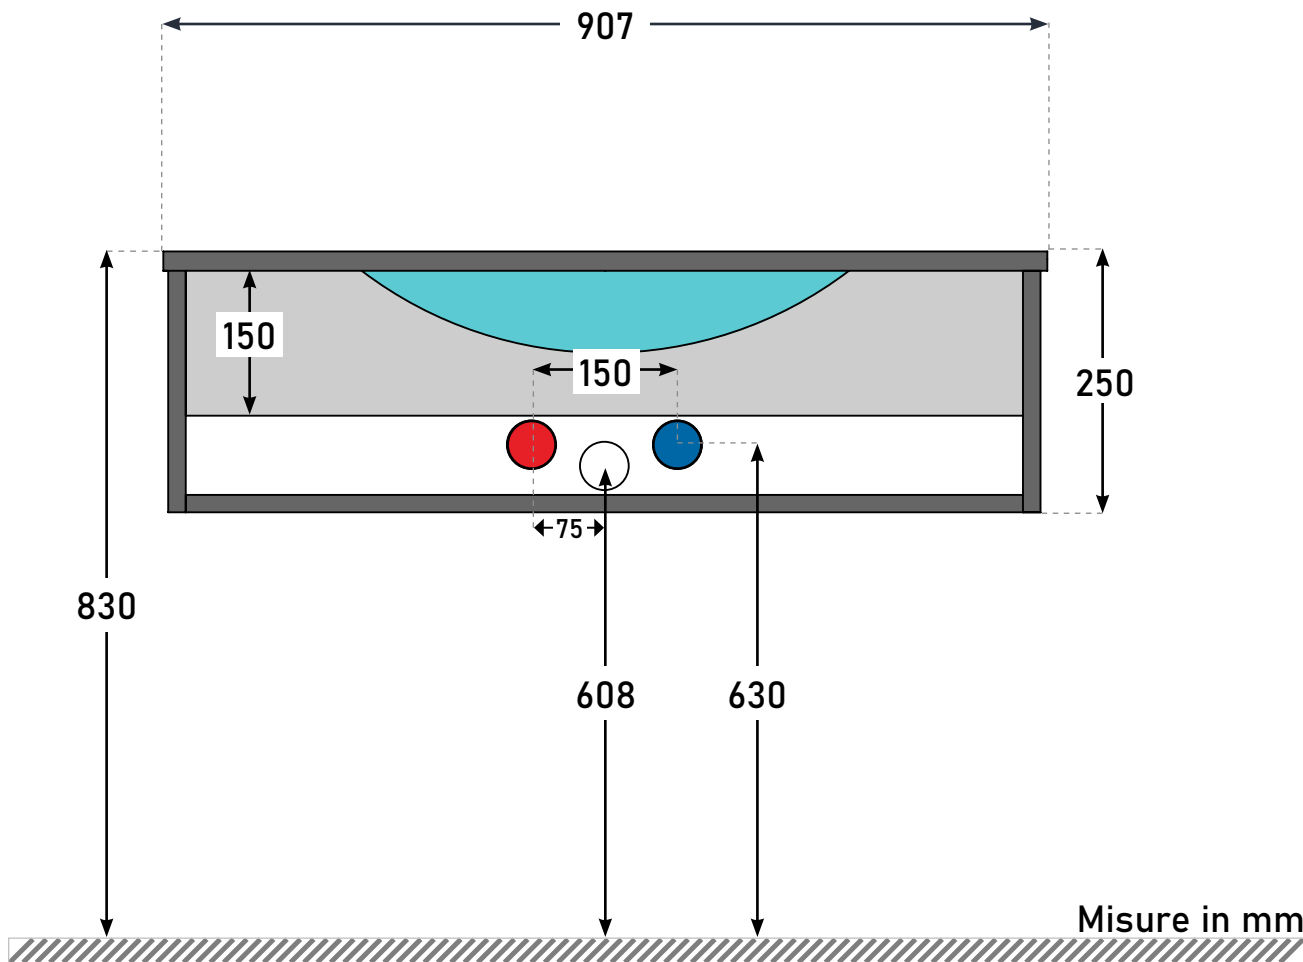

Made in Italy

**IPERCERAMICA**  
wellness

Schema scarichi idraulici

mod. **TRENDY 90**  
1 cassettone

 Il fondo del mobile rientra di circa 100 mm dal rivestimento, così da poter installare la composizione anche con allacci già esistenti.

Le misure riportate sono soggette ad eventuali variazioni in base al tipo di installazione realizzata.  
Verificare le quote con il mobile prima di realizzare gli scarichi.

Prodotto distribuito da:

BayKer Italia S.p.A.