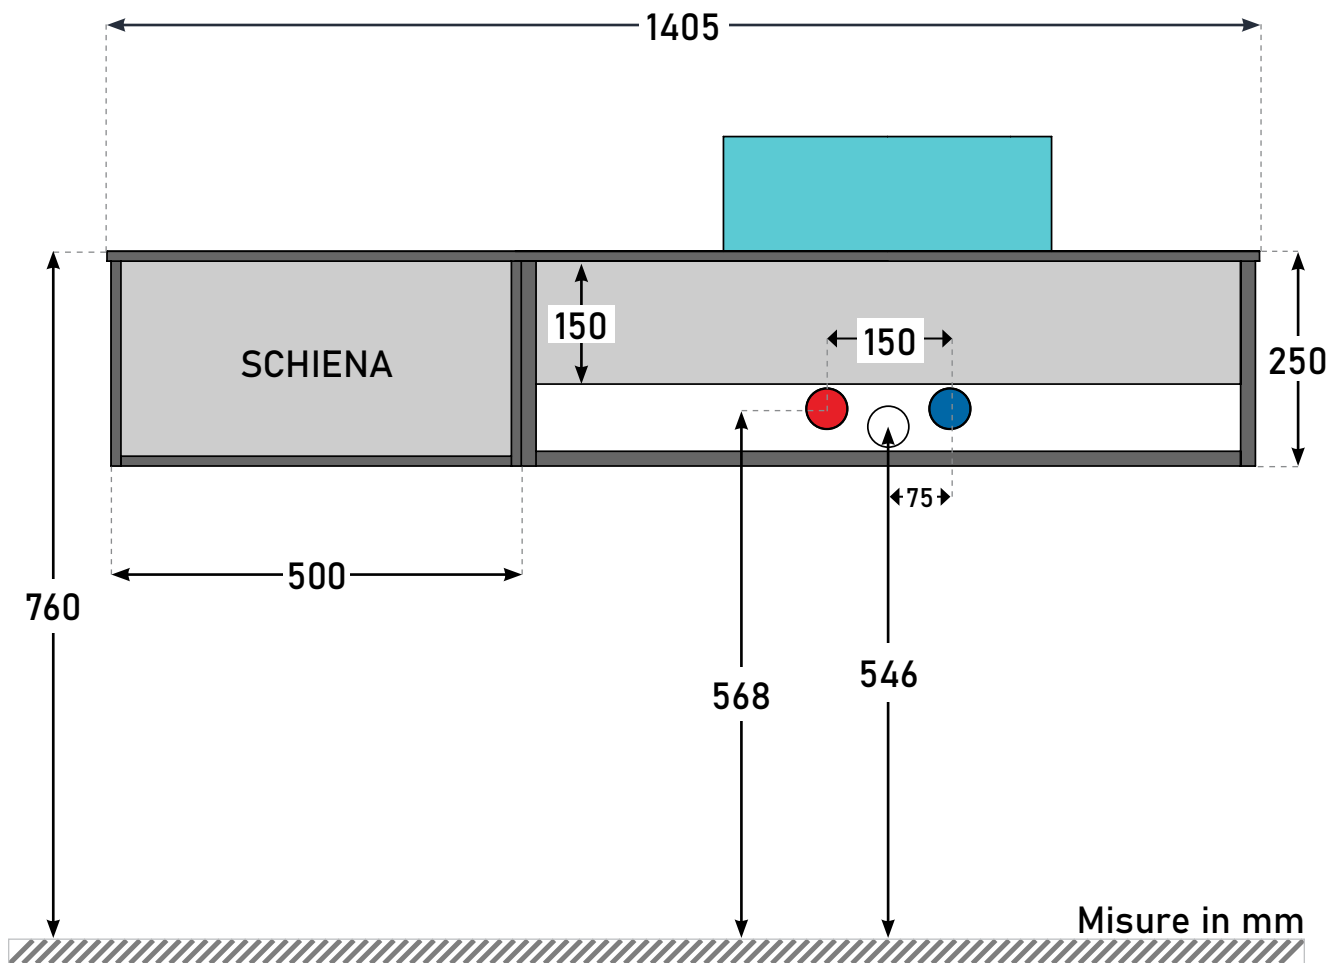

Made in Italy

**IPERCERAMICA**  
wellness

Schema scarichi idraulici

mod. **TRENDY 140**  
Top + vano a sinistra

**!** Il fondo del mobile rientra di circa 100 mm dal rivestimento, così da poter installare la composizione anche con allacci già esistenti.

Le misure riportate sono soggette ad eventuali variazioni in base al tipo di installazione realizzata.  
Verificare le quote con il mobile prima di realizzare gli scarichi.

Prodotto distribuito da:

BayKer Italia S.p.A.