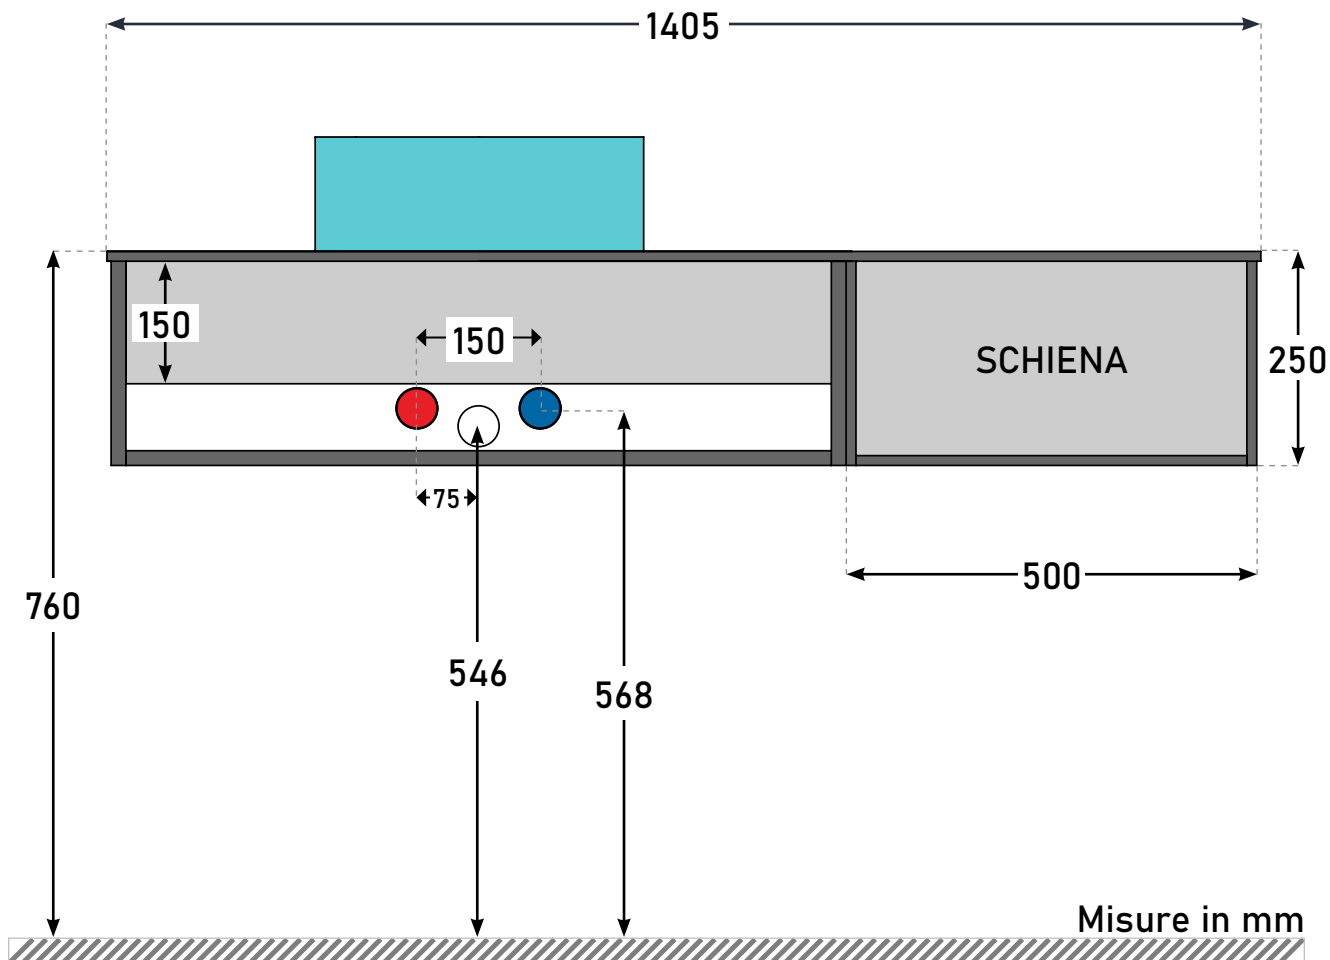

Made in Italy

**IPERCERAMICA**  
wellness

Schema scarichi idraulici

mod. **TRENDY 140**  
Top + vano a destra

Il fondo del mobile rientra di circa 100 mm dal rivestimento, così da poter installare la composizione anche con allacci già esistenti.

Le misure riportate sono soggette ad eventuali variazioni in base al tipo di installazione realizzata.  
Verificare le quote con il mobile prima di realizzare gli scarichi.

Prodotto distribuito da:

BayKer Italia S.p.A.