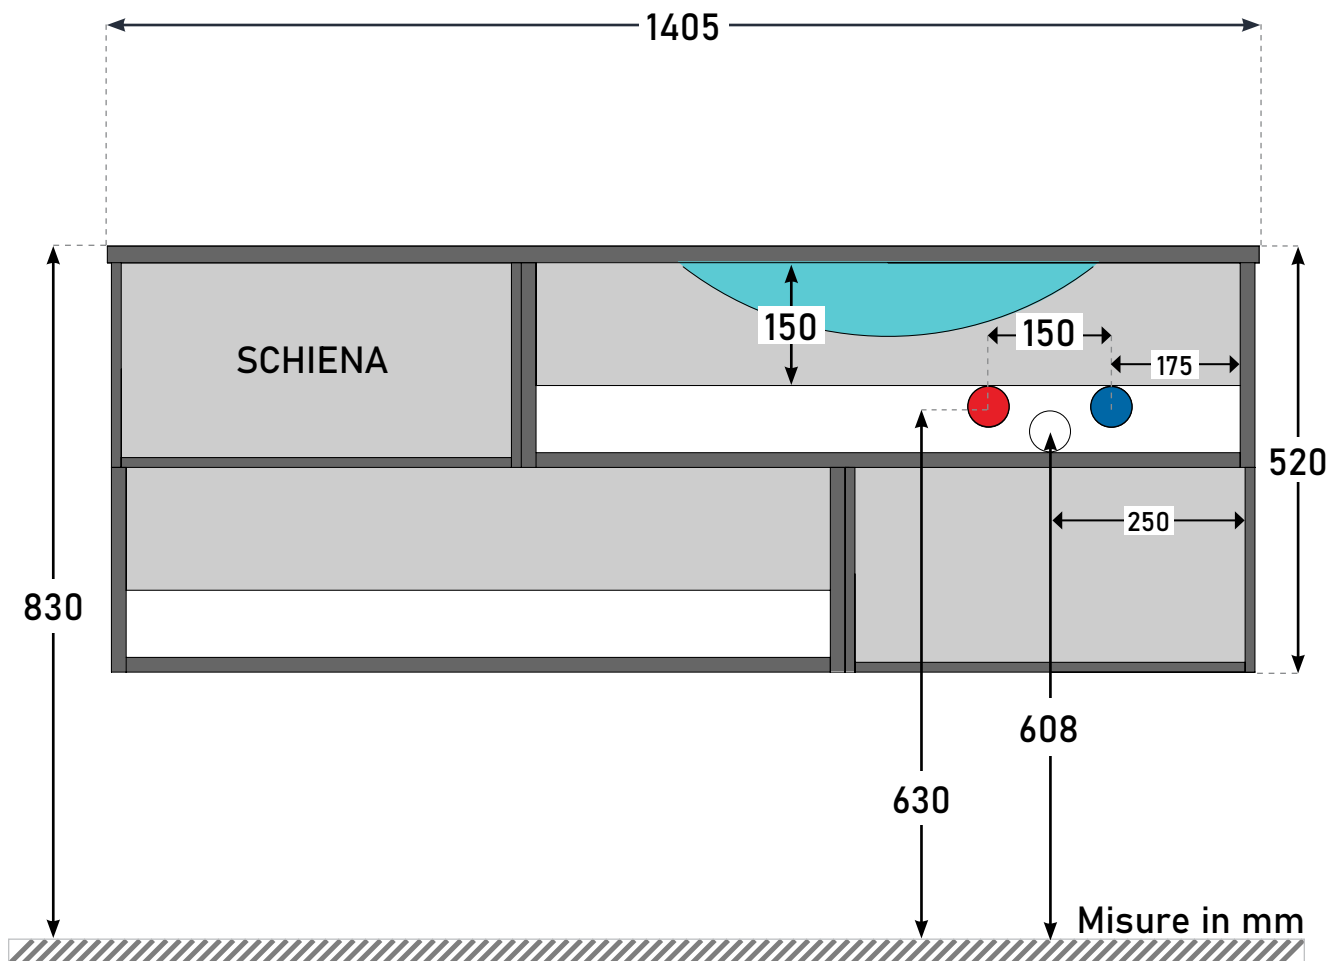

Made in Italy

IPERCERAMICA
wellness

Schema scarichi idraulici

mod. **TRENDY 140**
Vano a sinistra doppio

! **NOTA BENE:** Nel caso in cui gli allacci siano già presenti, si prega di rivolgersi a personale tecnico competente.

Le misure riportate sono soggette ad eventuali variazioni in base al tipo di installazione realizzata.
Verificare le quote con il mobile prima di realizzare gli scarichi.

Prodotto distribuito da:

BayKer Italia S.p.A.