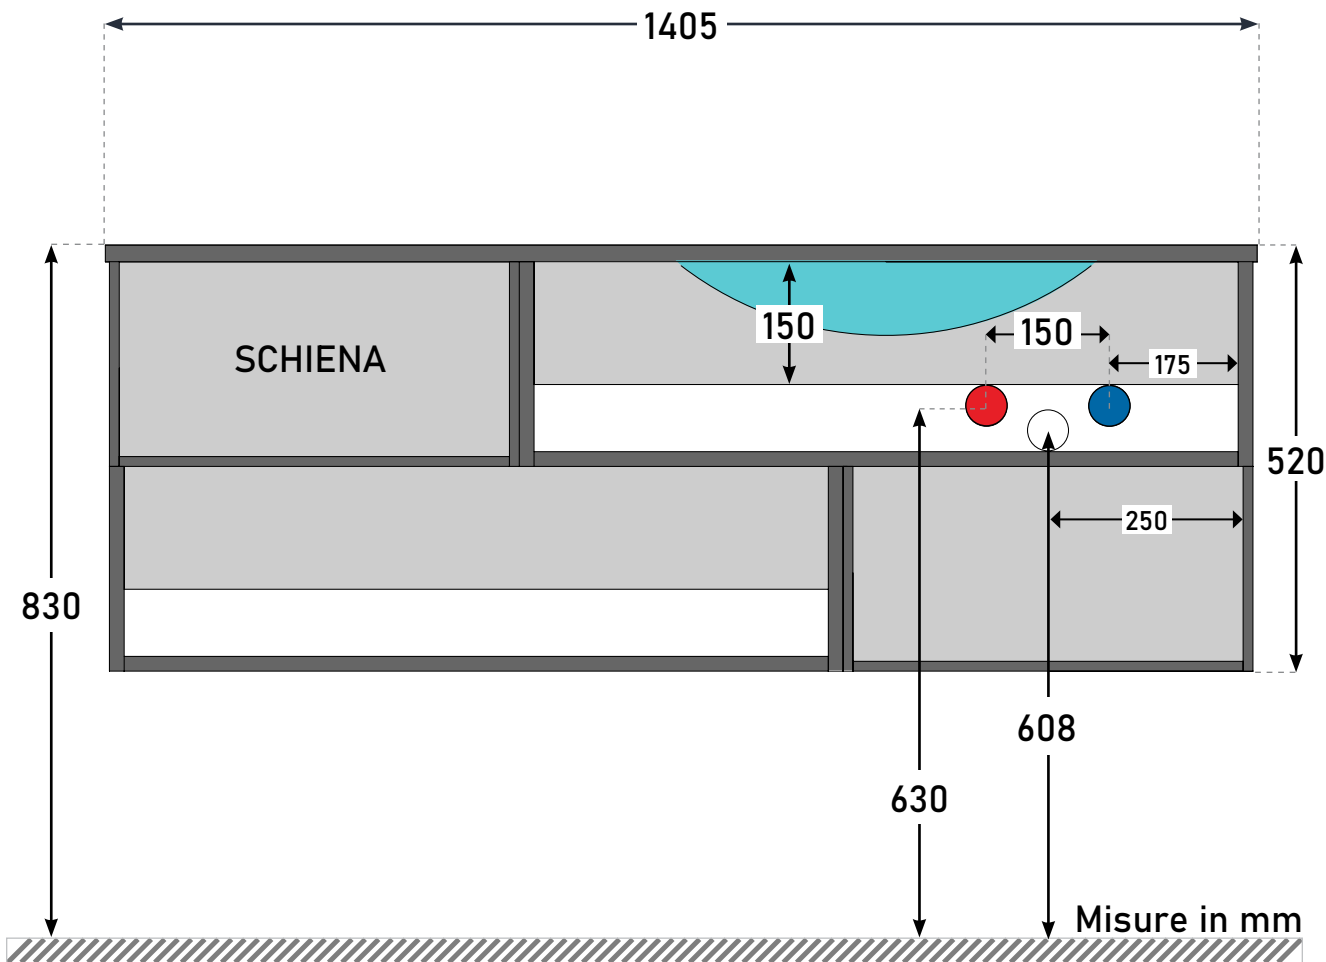

Made in Italy

IPERCERAMICA
wellness

Schema scarichi idraulici

mod. **TRENDY 140**
Vano a sinistra doppio

! **NOTA BENE:** Nel caso in cui gli allacci siano già presenti, si prega di rivolgersi a personale tecnico competente.

Le misure riportate sono soggette ad eventuali variazioni in base al tipo di installazione realizzata.
Verificare le quote con il mobile prima di realizzare gli scarichi.

Prodotto distribuito da:

IPERCERAMICA S.p.A.