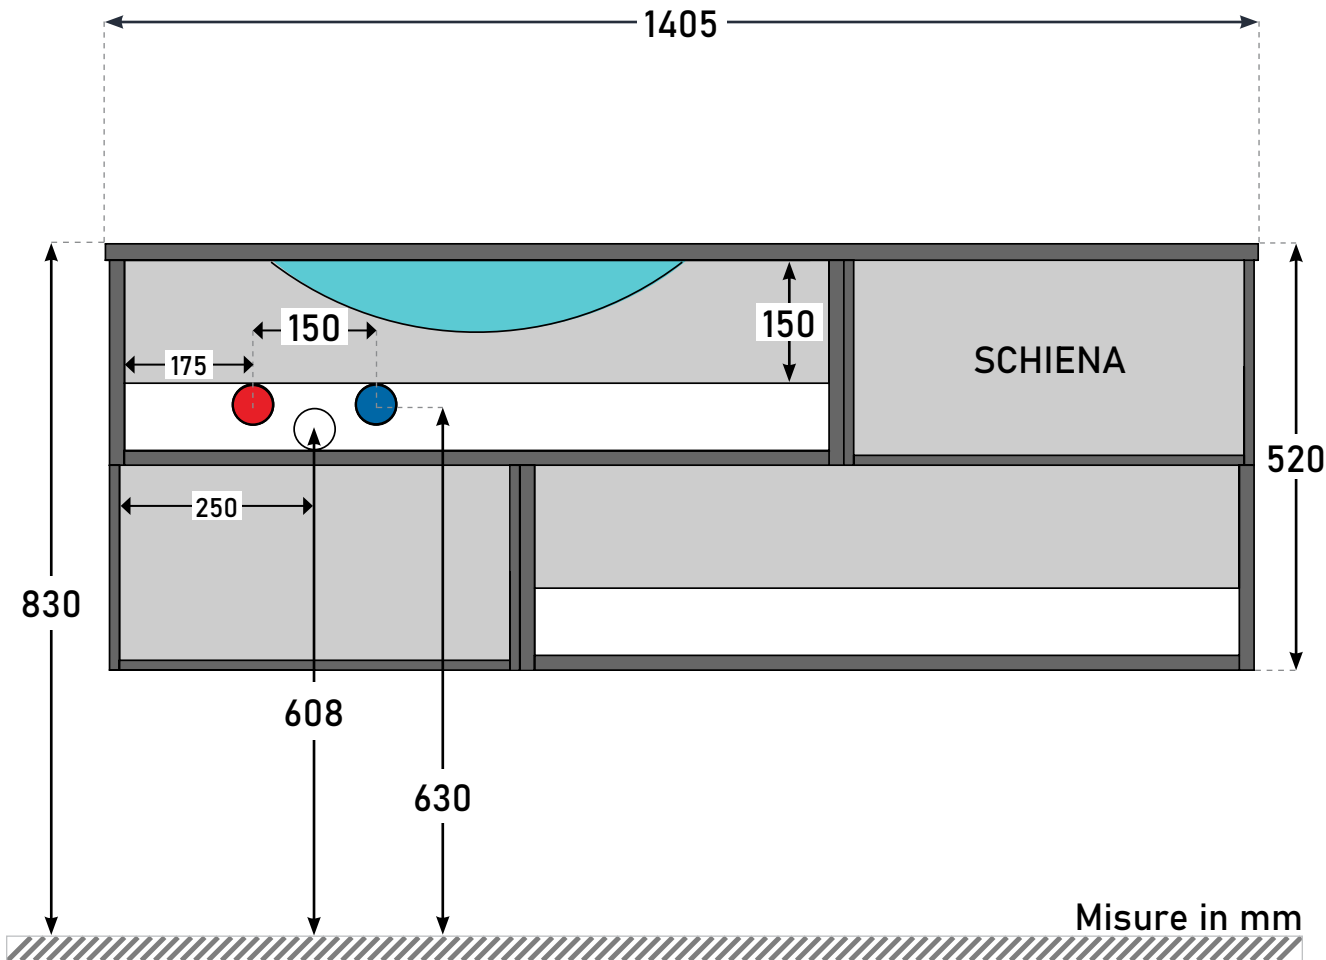

Made in Italy

IPERCERAMICA
wellness

Schema scarichi idraulici

mod. **TRENDY 140**
Vano a destra doppio

! **NOTA BENE:** Nel caso in cui gli allacci siano già presenti, si prega di rivolgersi a personale tecnico competente.

Le misure riportate sono soggette ad eventuali variazioni in base al tipo di installazione realizzata.
Verificare le quote con il mobile prima di realizzare gli scarichi.

Prodotto distribuito da:

BayKer Italia S.p.A.