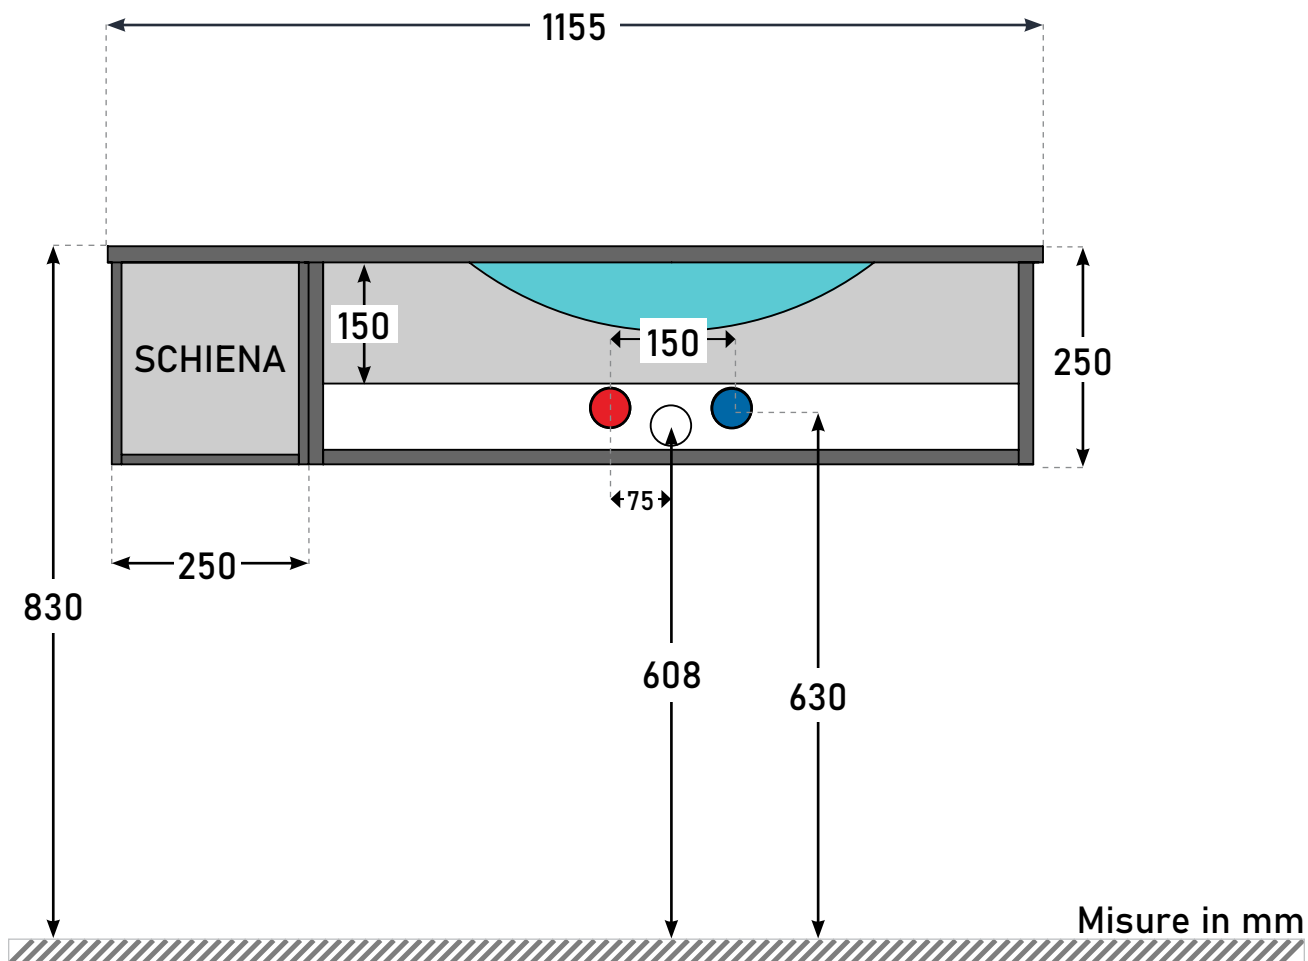

Made in Italy

IPERCERAMICA
wellness

Schema scarichi idraulici

mod. **TRENDY 115**

Vano a sinistra

! Il fondo del mobile rientra di circa 100 mm dal rivestimento, così da poter installare la composizione anche con allacci già esistenti.

Le misure riportate sono soggette ad eventuali variazioni in base al tipo di installazione realizzata.
Verificare le quote con il mobile prima di realizzare gli scarichi.

Prodotto distribuito da:

BayKer Italia S.p.A.