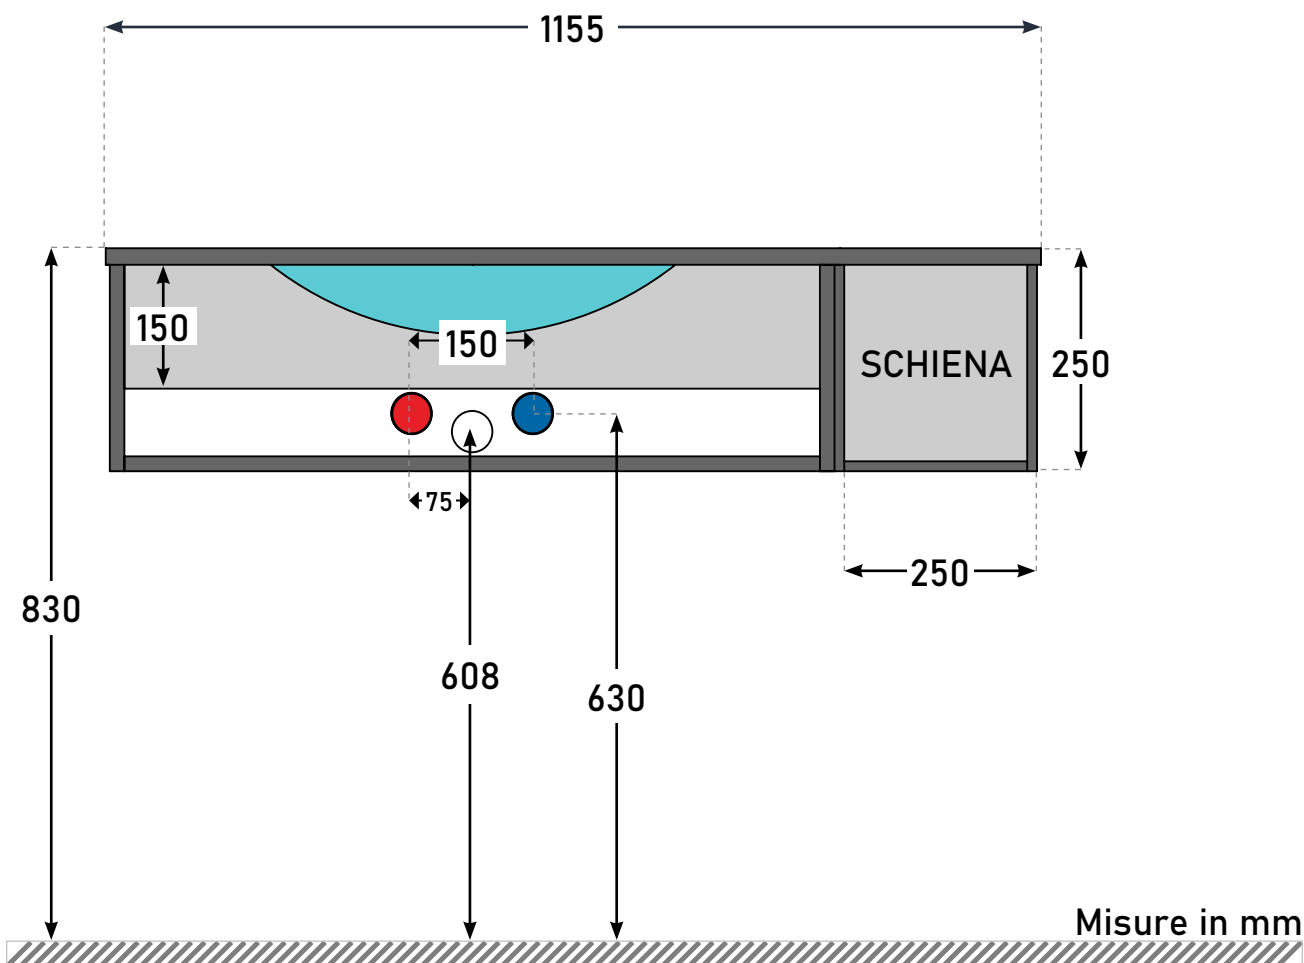

Made in Italy

IPERCERAMICA
wellness

Schema scarichi idraulici

mod. **TRENDY 115**

Vano a destra

Misure in mm

! Il fondo del mobile rientra di circa 100 mm dal rivestimento, così da poter installare la composizione anche con allacci già esistenti.

Le misure riportate sono soggette ad eventuali variazioni in base al tipo di installazione realizzata.
Verificare le quote con il mobile prima di realizzare gli scarichi.

Prodotto distribuito da:

BayKer Italia S.p.A.