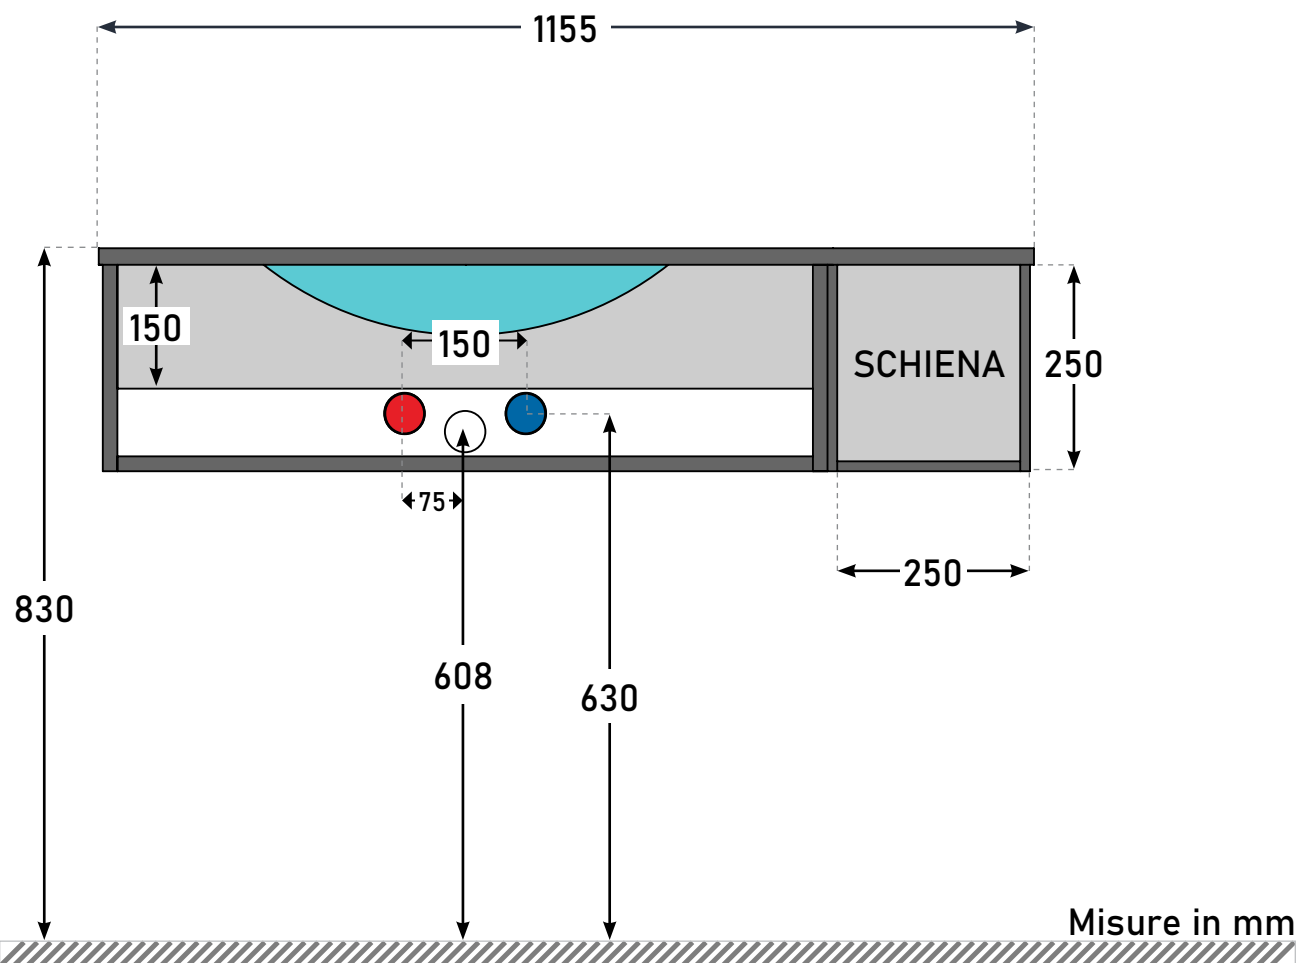

Made in Italy

IPERCERAMICA
wellness

Schema scarichi idraulici

mod. **TRENDY 115**

Vano a destra

! Il fondo del mobile rientra di circa 100 mm dal rivestimento, così da poter installare la composizione anche con allacci già esistenti.

Le misure riportate sono soggette ad eventuali variazioni in base al tipo di installazione realizzata.
Verificare le quote con il mobile prima di realizzare gli scarichi.

Prodotto distribuito da:
IPERCERAMICA S.p.A.
Via Pedemontana 13, 41042 Fiorano modenese (MO) – Italy
www.iperceramica.it