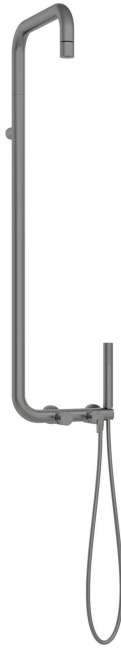

## Duschesystem, mit Duscharmatur

Artikel-Nr.: 74803

EAN: 5907650818939

Farbe: Titanium

Garantie [Jahre]: 5

### Stange

Material Messing