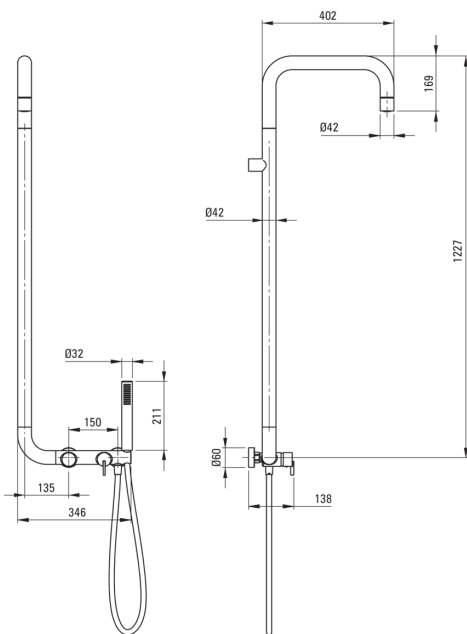

SILIA

Duschesystem, mit Duscharmatur

Artikel-Nr.: 74803

EAN: 5907650818939

Farbe: Titanium

Garantie [Jahre]: 5

Duschesystem

Ausführung aluminium, Titanium

Armatur Ja

Stange

Material Messing

Kopfbrause

Material Messing

Dicke [mm] 42

Durchschnitt 42

Anti-calc Ja

Anzahl der funktionen 1

Strahlart Regen-

Handbrausen

Anzahl der funktionen 1

Anti-calc Ja

Strahlart Regen-

Zusatzmerkmale cool out

Schläuche

Länge 1500

Geflechtart nicht zutreffend

Geflechtmaterial PVC

Anti-twist 1

Funktionen-umschalter

Typ des umschalters mechanisch des Typs click

Armatur

Art der armatur Mischer

Charakteristische Merkmale:

- Armaturkörper ist aus hochwertigem Messing gefertigt
- Innovative, langlebige und leicht zu reinigende Titanium-Beschichtung
- Langlebige Schlauchenden aus Messing
- Anti-Twist-System verhindert das Verdrehen des Schlauchs
- Spezielles Mittel, das für die zu reinigenden Oberflächen unbedenklich ist
- Nur die besten Materialien, deren Qualität durch Laboruntersuchungen bestätigt wird
- Cool-Out-Handbrause, die sich nicht erwärmt