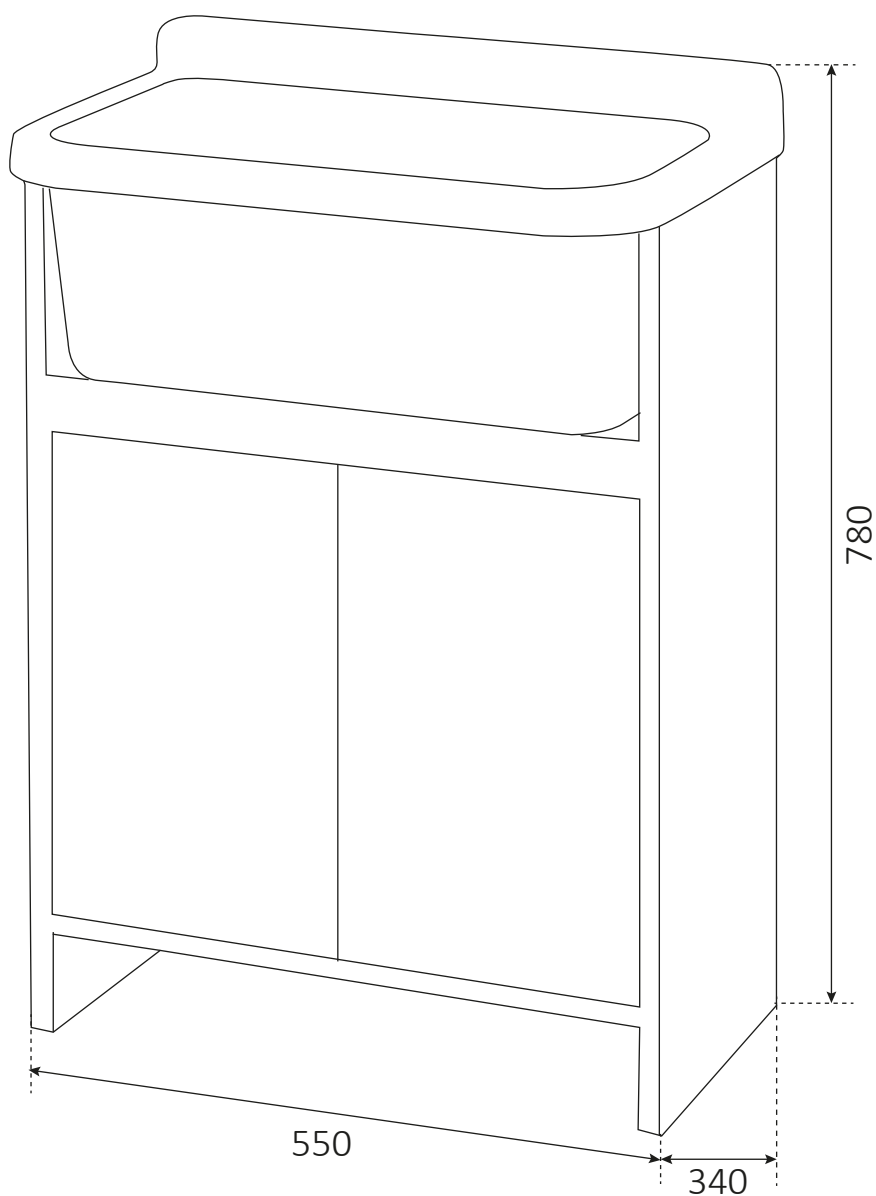

Art. 5000PMC

- Lavatoio compatto realizzato in PVC con vasca in polipropilene
 - Sportelli con chiusura magnetica
 - Fornito in kit, griglia ordinabile separatamente
 - Adatto per installazione da esterni
-
- *Space-saving wash-tub , weathering resistant, made of PVC with PP two doors with magnetic closing*
 - *Available in assembly kit, grid sold separately*
 - *Ideal for outdoor use*

Dimensioni / Dimensions (mm)

Art. 2051A

Vasca pilozzo 55 per lavatoio
Dimensioni / *Dimensions*: 55 x34 x h 21 cm

Dimensioni / *Dimensions* (mm)

Campo di applicazione

Installazione interna o esterna

Caratteristiche

Informazioni tecniche

Materiale : polipropilene lucido

Capacità : 18 litri

Dimensioni: 55 x 34 x h 21 cm

Sporgenza dal muro: 34 cm

Dotazione

Kit di fissaggio a parete
Viti a testa esagonale
Coprivite
Doppia staffa di supporto
Sifone con tubo estensibile con dado in plastica 1"1/4
e uscita $\varnothing 32$ e $\varnothing 40$
Piletta con troppopieno e tappo di copertura

Technical Information

Material : polished polypropylene

Capacity : 18 litri

Dimensions: 55 x 34 x h 21 cm

Projection from wall: 34 cm

Equipment

Wall fixing kit
Hexagonal head screws
Coverscrew
Double support bracket
Siphon with extensible-flexible pipe with plastic nut 1"1/4
and outlet $\varnothing 32$ e $\varnothing 40$
Drain with overflow and cover cap