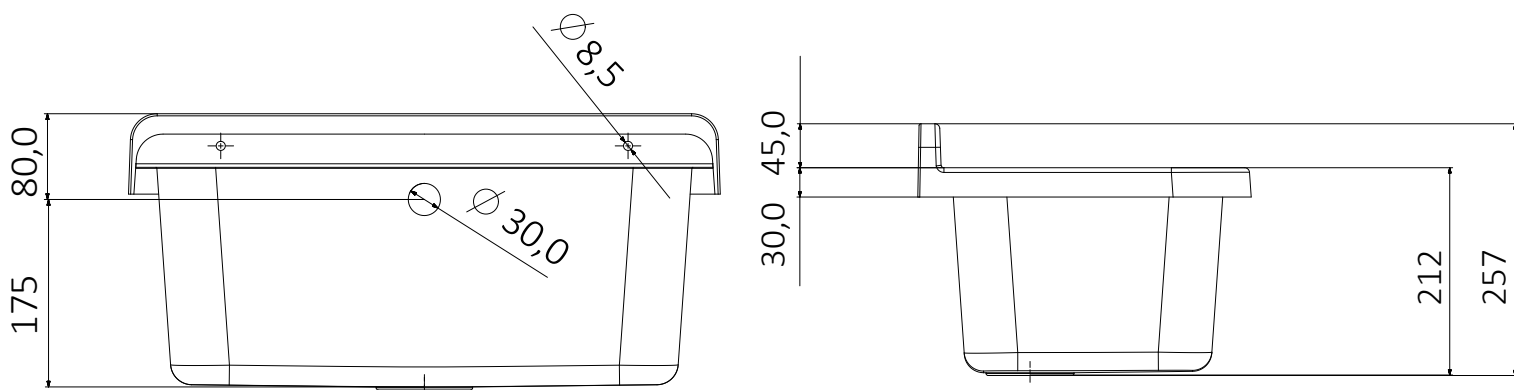

Art. 5000PMC

- Lavatoio compatto realizzato in PVC con vasca in polipropilene
 - Sportelli con chiusura magnetica
 - Fornito in kit, griglia ordinabile separatamente
 - Adatto per installazione da esterni
-
- *Space-saving wash-tub , weathering resistant, made of PVC with PP two doors with magnetic closing*
 - *Available in assembly kit, grid sold separately*
 - *Ideal for outdoor use*

Dimensioni / Dimensions (mm)

Art. 2051A

Vasca pilozzo 55 per lavatoio
Dimensioni / *Dimensions*: 55 x34 x h 21 cm

Dimensioni / *Dimensions* (mm)

Campo di applicazione

Installazione interna o esterna

Caratteristiche

Informazioni tecniche

Materiale : polipropilene lucido

Capacità : 18 litri

Dimensioni: 55 x 34 x h 21 cm

Sporgenza dal muro: 34 cm

Dotazione

Kit di fissaggio a parete
Viti a testa esagonale
Coprivite
Doppia staffa di supporto
Sifone con tubo estensibile con dado in plastica 1"1/4
e uscita $\varnothing 32$ e $\varnothing 40$
Piletta con troppopieno e tappo di copertura

Technical Information

Material : polished polypropylene

Capacity : 18 litri

Dimensions: 55 x 34 x h 21 cm

Projection from wall: 34 cm

Equipment

Wall fixing kit
Hexagonal head screws
Coverscrew
Double support bracket
Siphon with extensible-flexible pipe with plastic nut 1"1/4
and outlet $\varnothing 32$ e $\varnothing 40$
Drain with overflow and cover cap