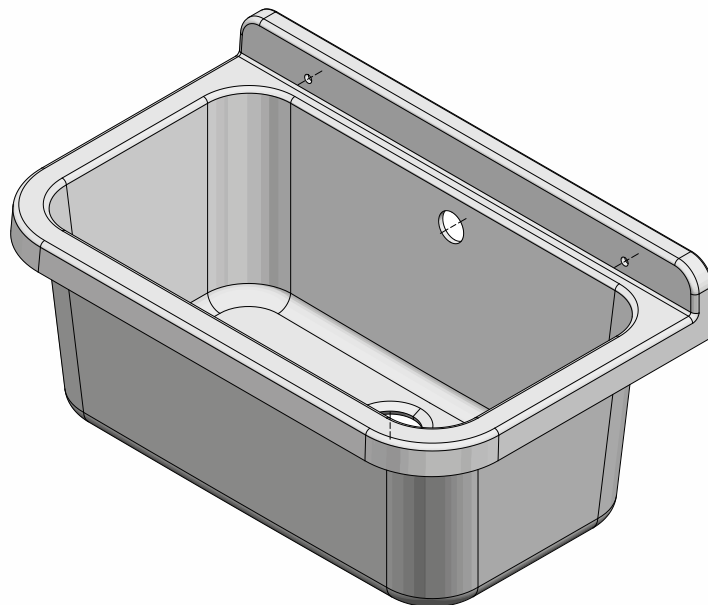

Art. 5000PMC

- Lavatoio compatto realizzato in PVC con vasca in polipropilene
 - Sportelli con chiusura magnetica
 - Fornito in kit, griglia ordinabile separatamente
 - Adatto per installazione da esterni
-
- *Space-saving wash-tub , weathering resistant, made of PVC with PP two doors with magnetic closing*
 - *Available in assembly kit, grid sold separately*
 - *Ideal for outdoor use*

Dimensioni / Dimensions (mm)

Art. 2051A

Vasca pilozzo 55 per lavatoio
Dimensioni / *Dimensions*: 55 x34 x h 21 cm

Dimensioni / *Dimensions* (mm)

Campo di applicazione

Installazione interna o esterna

Caratteristiche

Informazioni tecniche

Materiale : polipropilene lucido

Capacità : 18 litri

Dimensioni: 55 x 34 x h 21 cm

Sporgenza dal muro: 34 cm

Dotazione

Kit di fissaggio a parete
Viti a testa esagonale
Coprivite
Doppia staffa di supporto
Sifone con tubo estensibile con dado in plastica 1"1/4
e uscita $\varnothing 32$ e $\varnothing 40$
Piletta con troppopieno e tappo di copertura

Technical Information

Material : polished polypropylene

Capacity : 18 litri

Dimensions: 55 x 34 x h 21 cm

Projection from wall: 34 cm

Equipment

Wall fixing kit
Hexagonal head screws
Coverscrew
Double support bracket
Siphon with extensible-flexible pipe with plastic nut 1"1/4
and outlet $\varnothing 32$ e $\varnothing 40$
Drain with overflow and cover cap