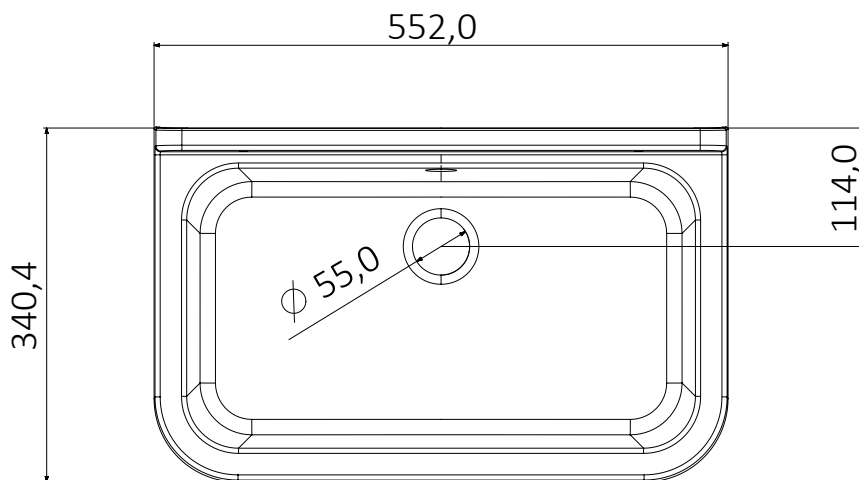

Art. 5000PMC

- Lavatoio compatto realizzato in PVC con vasca in polipropilene
 - Sportelli con chiusura magnetica
 - Fornito in kit, griglia ordinabile separatamente
 - Adatto per installazione da esterni
-
- *Space-saving wash-tub , weathering resistant, made of PVC with PP two doors with magnetic closing*
 - *Available in assembly kit, grid sold separately*
 - *Ideal for outdoor use*

Dimensioni / Dimensions (mm)

Art. 2051A

Vasca pilozzo 55 per lavatoio
Dimensioni / *Dimensions*: 55 x34 x h 21 cm

Dimensioni / *Dimensions* (mm)

Campo di applicazione

Installazione interna o esterna

Caratteristiche

Informazioni tecniche

Materiale : polipropilene lucido

Capacità : 18 litri

Dimensioni: 55 x 34 x h 21 cm

Sporgenza dal muro: 34 cm

Dotazione

Kit di fissaggio a parete
Viti a testa esagonale
Coprivite
Doppia staffa di supporto
Sifone con tubo estensibile con dado in plastica 1"1/4
e uscita $\varnothing 32$ e $\varnothing 40$
Piletta con troppopieno e tappo di copertura

Technical Information

Material : polished polypropylene

Capacity : 18 litri

Dimensions: 55 x 34 x h 21 cm

Projection from wall: 34 cm

Equipment

Wall fixing kit
Hexagonal head screws
Coverscrew
Double support bracket
Siphon with extensible-flexible pipe with plastic nut 1"1/4
and outlet $\varnothing 32$ e $\varnothing 40$
Drain with overflow and cover cap