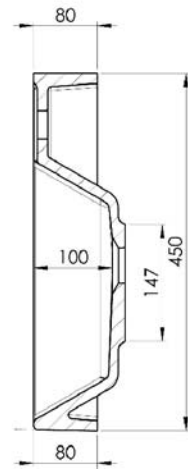

finiture disponibili

Bianco lucido

Olmo Creme

Olmo Onyx

Noce Tranchè

Colori RAL

Schema Base Porta Lavabo **GARDENIA 100 3C**

- | | | |
|------------------------------------|-------------------------------|------------------------------|
| IT Posizione scarichi | GB Position of drainage pipes | DE Position der Abflussrohre |
| FR Position des tuyaux de décharge | HR Pozicije izljeva | SLO Položaj odtokov |

Schema lavabo per **XL - GARDENIA 100**

Tolerance length	+3/-0 mm	Konstruktør Av	Risør Av	Skjedd Datum	Godkjend Av	Tolerans Length (mm)	Scale		
Tolerance length granite	+1.5/-1.5 mm	Prosjekt ID	Kund			+3/-0	1:5		
Tolerance Taphole Location	+3/-0 mm				Titel / Benavnning XL 100 IPR Art.nr Dimensjoner 1000 x 450 / 80 Klient ID STD		Rev	Stad	
Tolerance overflowhole Location	+3/-0 mm						Agere		
Tolerance plane bending	+1.5/-1.5 mm								