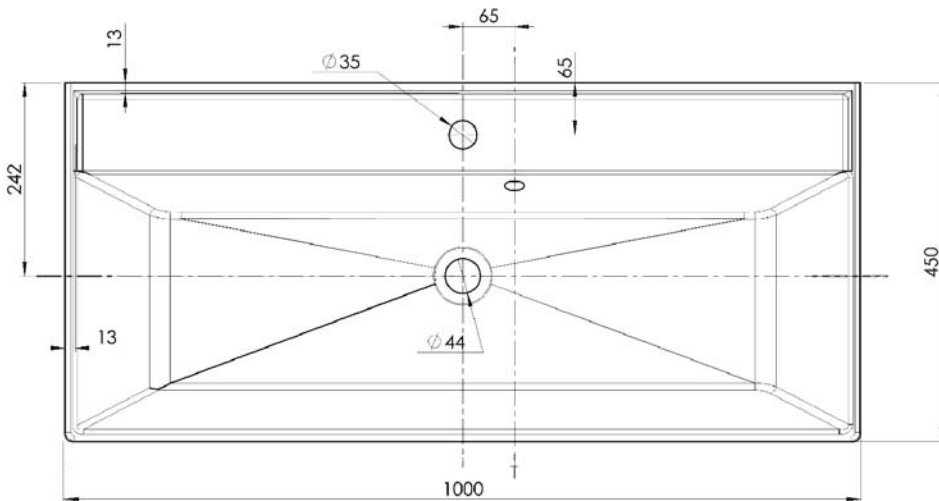

finiture disponibili

Bianco lucido

Olmo Creme

Olmo Onyx

Noce Tranchè

Colori RAL

Schema Base Porta Lavabo **GARDENIA 100 3C**

- | | | |
|------------------------------------|-------------------------------|------------------------------|
| IT Posizione scarichi | GB Position of drainage pipes | DE Position der Abflussrohre |
| FR Position des tuyaux de décharge | HR Pozicije izljeva | SLO Položaj odtokov |

Schema lavabo per **XL - GARDENIA 100**

Tolerance length	+3/-0 mm	Konstruktør Av	Risør Av	Skjedd Datum	Godkjend Av	Tolerans Length (mm)	Scale		
Tolerance length granite	+1.5/-1.5 mm	Prosjekt ID	Kund			+3/-0	1:5		
Tolerance Taphole Location	+3/-0 mm				Titel / Benavnning XL 100 IPR Art.nr Dimensjoner 1000 x 450 / 80 Klient ID STD		Rev	Stad	
Tolerance overflowhole Location	+3/-0 mm						Agere		
Tolerance plane bending	+1.5/-1.5 mm								