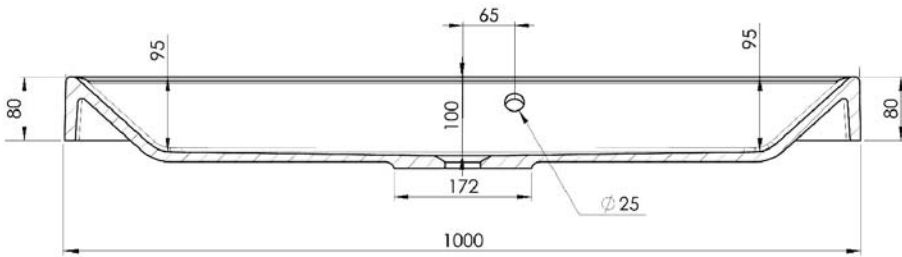

finiture disponibili

Bianco lucido

Olmo Creme

Olmo Onyx

Noce Tranchè

Colori RAL

Schema Base Porta Lavabo **GARDENIA 100 3C**

- | | | |
|------------------------------------|-------------------------------|------------------------------|
| IT Posizione scarichi | GB Position of drainage pipes | DE Position der Abflussrohre |
| FR Position des tuyaux de décharge | HR Pozicije izljeva | SLO Položaj odtokov |

Schema lavabo per **XL - GARDENIA 100**

Tolerance length	+3/-0 mm	Konstruktør Av	Risør Av	Skjedd Datum	Godkjend Av	Tolerans Length (mm)	Scale		
Tolerance length granite	+1.5/-1.5 mm	Prosjekt ID	Kund			+3/-0	1:5		
Tolerance Taphole Location	+3/-0 mm				Titel / Benavnning XL 100 IPR Art.nr Dimensjoner 1000 x 450 / 80 Klient ID STD		Rev	Stad	
Tolerance overflowhole Location	+3/-0 mm						Agere		
Tolerance plane bending	+1.5/-1.5 mm								