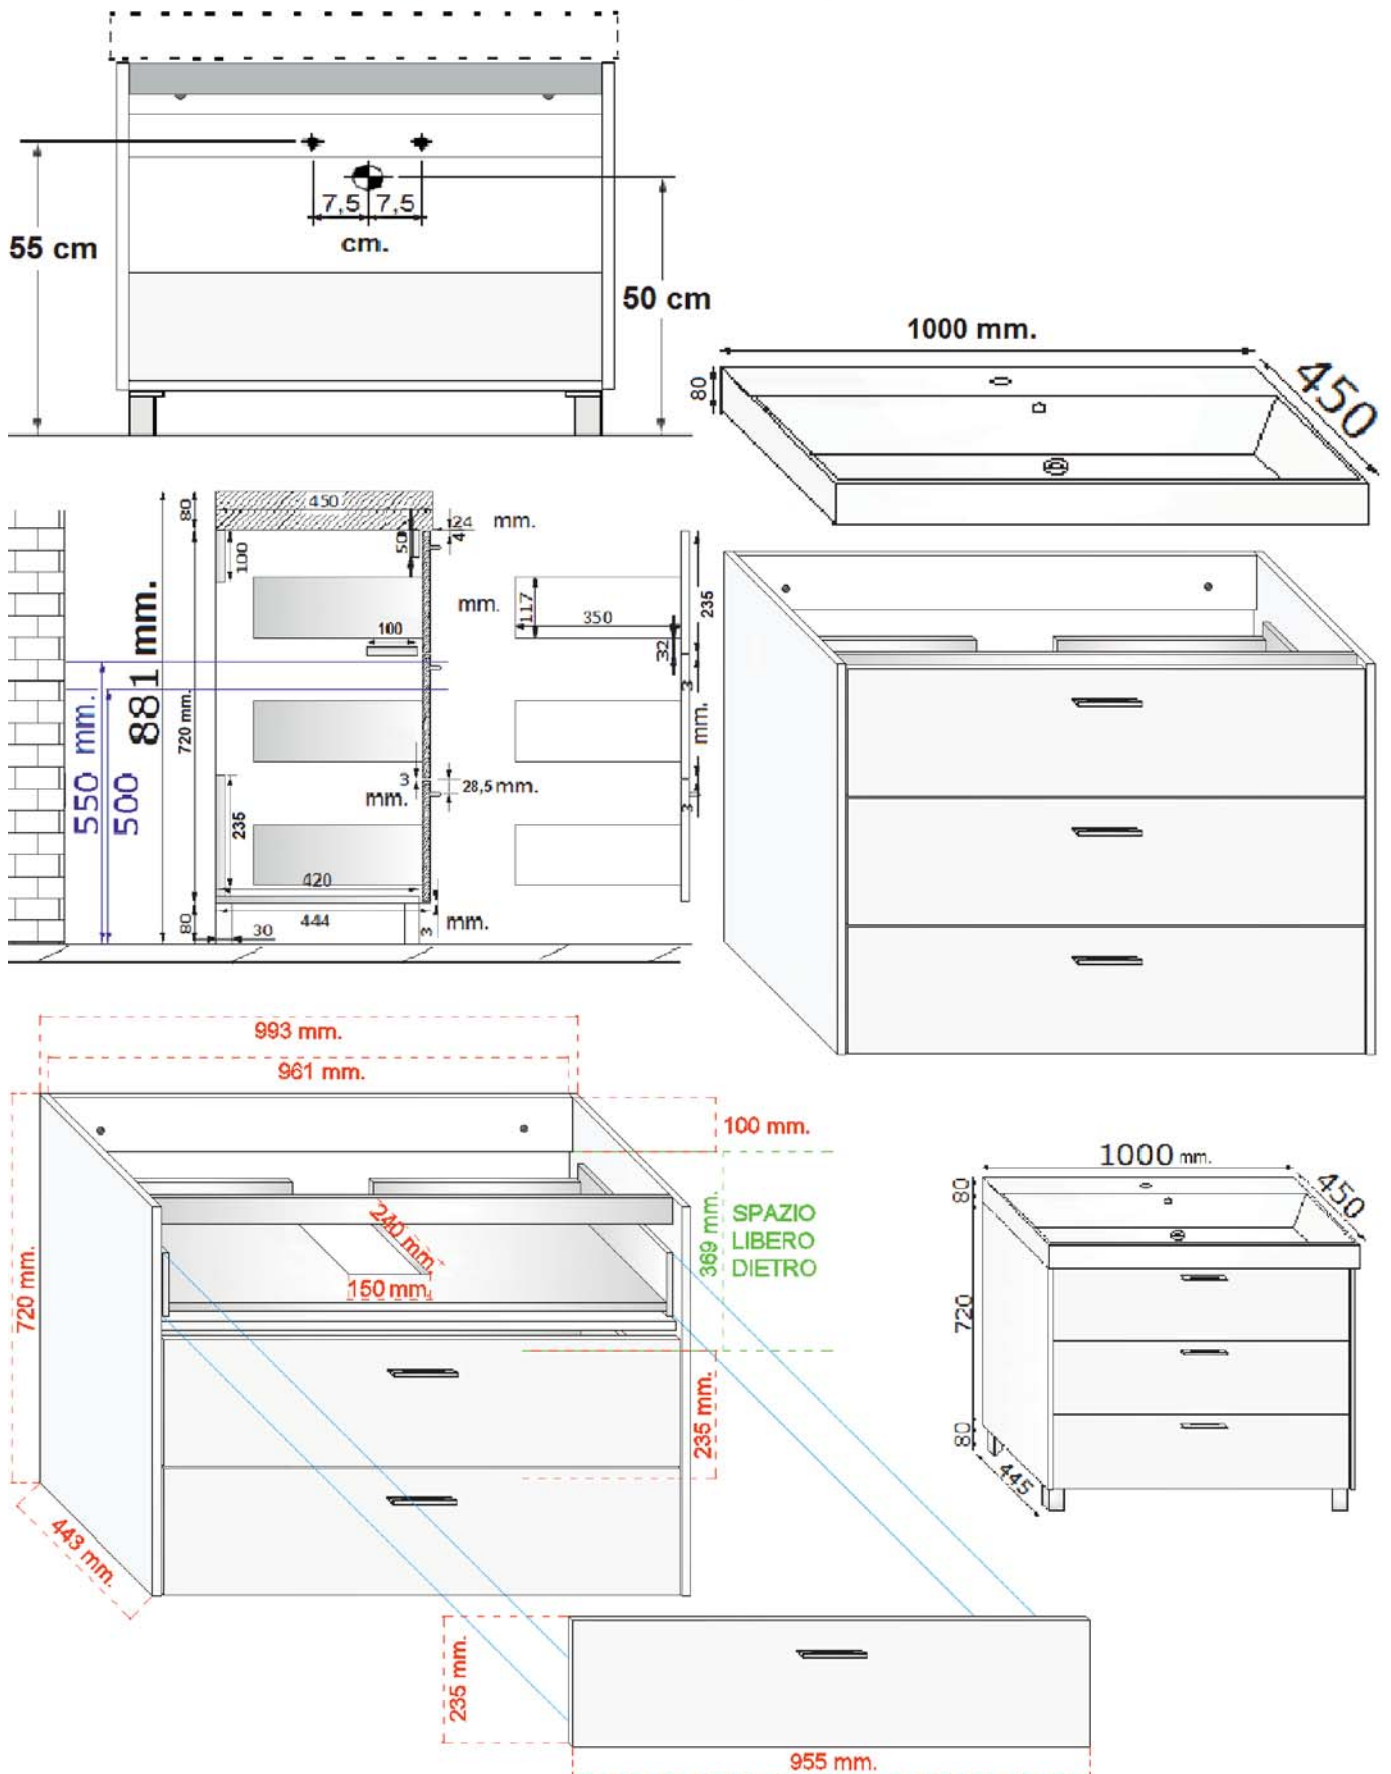

finiture disponibili

Bianco lucido

Olmo Creme

Olmo Onyx

Noce Tranchè

Colori RAL

Schema Base Porta Lavabo **GARDENIA 100 3C**

- | | | |
|------------------------------------|-------------------------------|------------------------------|
| IT Posizione scarichi | GB Position of drainage pipes | DE Position der Abflussrohre |
| FR Position des tuyaux de décharge | HR Pozicije izljeva | SLO Položaj odtokov |

Schema lavabo per **XL - GARDENIA 100**

Tolerance length	+3/-0 mm	Konstruktør Av	Risør Av	Skjedd Datum	Godkjend Av	Tolerans Length (mm)	Scale		
Tolerance length granite	+1.5/-1.5 mm	Prosjekt ID	Kund			+3/-0	1:5		
Tolerance Taphole Location	+3/-0 mm				Titel / Benavnning XL 100 IPR Art.nr Dimensjoner 1000 x 450 / 80 Klient ID STD		Rev	Stad	
Tolerance overflowhole Location	+3/-0 mm						Agere		
Tolerance plane bending	+1.5/-1.5 mm								