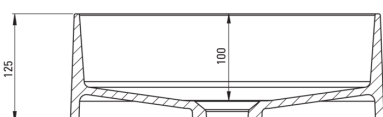

SILIA

Lavabo en granit, comptoir

deante

Code produit: **75239**

EAN: 5907650813828

Couleur: anthracite métallisé

Garantie [années]: 10

Lavabo

Matériel	granit
Hauteur [mm]	120
Méthode de montage	comptoir/debout

Caractéristiques:

- Seuls les meilleurs matériaux, dont la qualité a été confirmée par des tests en laboratoire
- Propriétés du granit Deante : résistance aux chocs, haute température, décoloration, choc thermique

- Les propriétés hydrophobes repoussent les molécules d'eau
- La finition enrichie en ions d'argent ajoute des propriétés antiseptiques