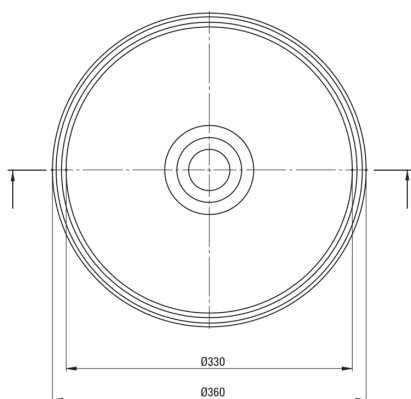

SILIA

Lavabo en granit, comptoir

deante

Code produit: **75239**

EAN: 5907650813828

Couleur: anthracite métallisé

Garantie [années]: 10

Lavabo

Matériel	granit
Hauteur [mm]	120
Méthode de montage	comptoir/debout

Caractéristiques:

- Seuls les meilleurs matériaux, dont la qualité a été confirmée par des tests en laboratoire
- Propriétés du granit Deante : résistance aux chocs, haute température, décoloration, choc thermique

- Les propriétés hydrophobes repoussent les molécules d'eau
- La finition enrichie en ions d'argent ajoute des propriétés antiseptiques