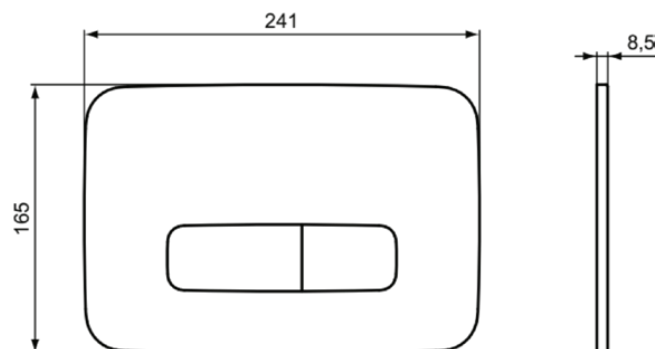

OLEAS

R0459GN

OLEAS | Placca ad azionamento meccanico 241x8.5x165 mm con finiture silver storm | Tecnologia PVD

Immagine & disegno

Informazioni generali

Sotto categoria di prodotto	Placca ad azionamento meccanico
Brand	Ideal Standard
Nome Collezione	OLEAS
Designer	Palomba Serafini Associati
Codice colore	GN
Descrizione colore	Silver Storm
Finitura della superficie	Satinato
Altezza (mm)	165
Larghezza (mm)	241
Lunghezza /Sporgenza (mm)	8.5
Metodo di fissaggio	Viti di fissaggio
Codice EAN	3391500586857
Peso netto (Kg)	0.33