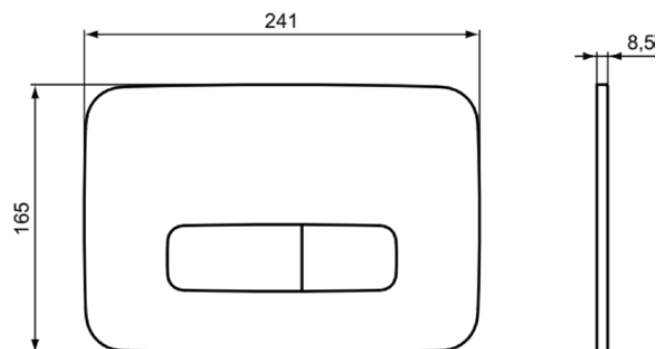

OLEAS

R0459A5

OLEAS | Placca ad azionamento meccanico 241x8.5x165 mm con finiture magnetic grey | Tecnologia PVD

Immagine & disegno

Informazioni generali

Sotto categoria di prodotto	Placca ad azionamento meccanico
Brand	Ideal Standard
Nome Collezione	OLEAS
Designer	Palomba Serafini Associati
Codice colore	A5
Descrizione colore	Magnetic Grey
Finitura della superficie	Satinato
Altezza (mm)	165
Larghezza (mm)	241
Lunghezza /Sporgenza (mm)	8.5
Metodo di fissaggio	Viti di fissaggio
Codice EAN	3391500586833
Peso netto (Kg)	0.33