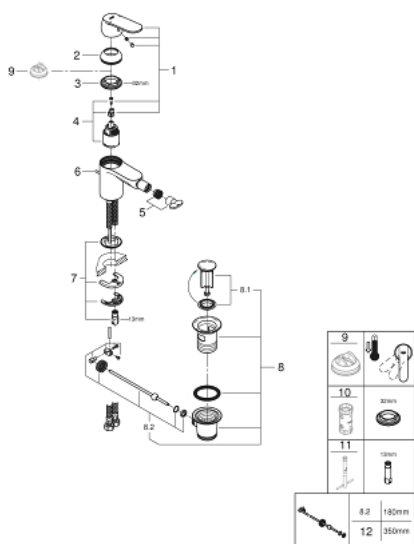

32 839 000 **EUROSMART COSMOPOLITAN MISCELATORE MONOCOMANDO
PER BIDET
TAGLIA S**

DESCRIZIONE PRODOTTO

- cartuccia a dischi ceramici da 35 mm con tecnologia GROHE SilkMove
- dotato di serie di limitatore di portata regolabile
- sistema di installazione GROHE FastFixation
- mousseur orientabile
- scarico a saltarello 1 1/4"
- disponibile limitatore di temperatura (da attivare) come accessorio art. 46 375

32 839 000 EUROSMART COSMOPOLITAN MISCELATORE MONOCOMANDO PER BIDET TAGLIA S

PARTI DI RICAMBIO

- 1: Leva (Ordine n. 46681000)
 - 2: Cappuccio (Ordine n. 46492000)
 - 3: Raccordo filettato (Ordine n. 46460000)
 - 4: Cartuccia (Ordine n. 46374000)
 - 5: Mousseur (Ordine n. 13998000)
 - 6: Astina a saltarello (Ordine n. 46739000)
 - 7: Gruppo di serraggio astina (Ordine n. 46671000)
 - 8: Piletta di scarico completa
con tappo circolare,
asta a snodo e
raccordo con viti di
bloccaggio (Ordine n. 28910000)
 - 8.1: Tappo (Ordine n. 07182000)
 - 8.2: BARRA A SFERA (Ordine n. 07052000)
 - 9: Limitatore di temperatura (Ordine n. 46375000)*
 - 10: Chiave a bussola (Ordine n. 19332000)*
 - 11: Chiave fissa di montaggio (Ordine n. 19017000)*
 - 12: BARRA A SFERA 350MM (Ordine n. 07341000)*
- * Accessori speciali