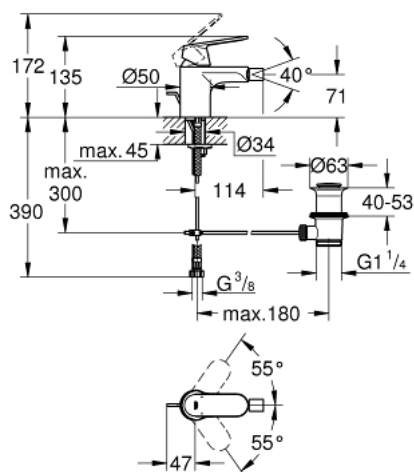

32 839 000 **EUROSMART COSMOPOLITAN MISCELATORE MONOCOMANDO
PER BIDET
TAGLIA S**

DESCRIZIONE PRODOTTO

- cartuccia a dischi ceramici da 35 mm con tecnologia GROHE SilkMove
- dotato di serie di limitatore di portata regolabile
- sistema di installazione GROHE FastFixation
- mousseur orientabile
- scarico a saltarello 1 1/4"
- disponibile limitatore di temperatura (da attivare) come accessorio art. 46 375

32 839 000 EUROSMART COSMOPOLITAN MISCELATORE MONOCOMANDO PER BIDET TAGLIA S

PARTI DI RICAMBIO

- 1: Leva (Ordine n. 46681000)
 - 2: Cappuccio (Ordine n. 46492000)
 - 3: Raccordo filettato (Ordine n. 46460000)
 - 4: Cartuccia (Ordine n. 46374000)
 - 5: Mousseur (Ordine n. 13998000)
 - 6: Astina a saltarello (Ordine n. 46739000)
 - 7: Gruppo di serraggio astina (Ordine n. 46671000)
 - 8: Piletta di scarico completa
con tappo circolare,
asta a snodo e
raccordo con viti di
bloccaggio (Ordine n. 28910000)
 - 8.1: Tappo (Ordine n. 07182000)
 - 8.2: BARRA A SFERA (Ordine n. 07052000)
 - 9: Limitatore di temperatura (Ordine n. 46375000)*
 - 10: Chiave a bussola (Ordine n. 19332000)*
 - 11: Chiave fissa di montaggio (Ordine n. 19017000)*
 - 12: BARRA A SFERA 350MM (Ordine n. 07341000)*
- * Accessori speciali