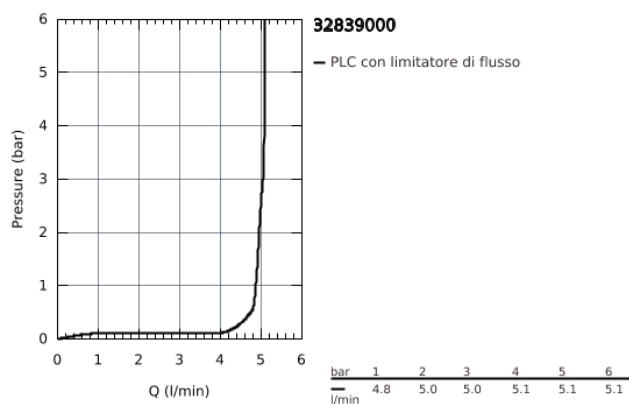

32 839 000 **EUROSMART COSMOPOLITAN MISCELATORE MONOCOMANDO
PER BIDET
TAGLIA S**

DESCRIZIONE PRODOTTO

- cartuccia a dischi ceramici da 35 mm con tecnologia GROHE SilkMove
- dotato di serie di limitatore di portata regolabile
- sistema di installazione GROHE FastFixation
- mousseur orientabile
- scarico a saltarello 1 1/4"
- disponibile limitatore di temperatura (da attivare) come accessorio art. 46 375

32 839 000 EUROSMART COSMOPOLITAN MISCELATORE MONOCOMANDO PER BIDET TAGLIA S

PARTI DI RICAMBIO

- 1: Leva (Ordine n. 46681000)
 - 2: Cappuccio (Ordine n. 46492000)
 - 3: Raccordo filettato (Ordine n. 46460000)
 - 4: Cartuccia (Ordine n. 46374000)
 - 5: Mousseur (Ordine n. 13998000)
 - 6: Astina a saltarello (Ordine n. 46739000)
 - 7: Gruppo di serraggio astina (Ordine n. 46671000)
 - 8: Piletta di scarico completa
con tappo circolare,
asta a snodo e
raccordo con viti di
bloccaggio (Ordine n. 28910000)
 - 8.1: Tappo (Ordine n. 07182000)
 - 8.2: BARRA A SFERA (Ordine n. 07052000)
 - 9: Limitatore di temperatura (Ordine n. 46375000)*
 - 10: Chiave a bussola (Ordine n. 19332000)*
 - 11: Chiave fissa di montaggio (Ordine n. 19017000)*
 - 12: BARRA A SFERA 350MM (Ordine n. 07341000)*
- * Accessori speciali