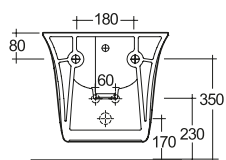

65605

BIDET SOSPESO 52 cm
HIDDEN FIX

MADE IN UAE