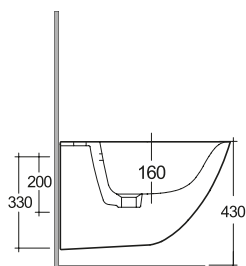

65605

BIDET SOSPESO 52 cm
HIDDEN FIX

MADE IN UAE