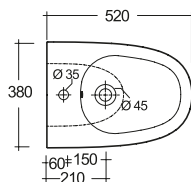

65605

BIDET SOSPESO 52 cm
HIDDEN FIX

MADE IN UAE