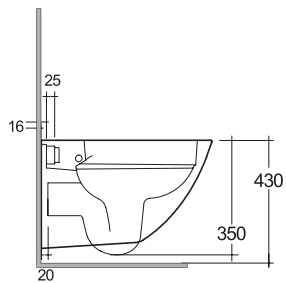

**65604**

**WC RIMLESS SOSPEO 52 cm  
HIDDEN FIX**

**MADE IN UAE**