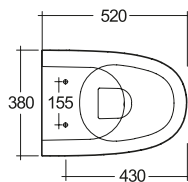

**65604**

**WC RIMLESS SOSPEO 52 cm  
HIDDEN FIX**

**MADE IN UAE**