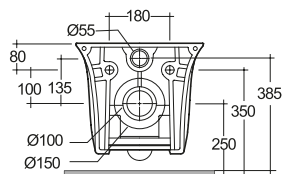

**65604**

**WC RIMLESS SOSPEO 52 cm  
HIDDEN FIX**

**MADE IN UAE**