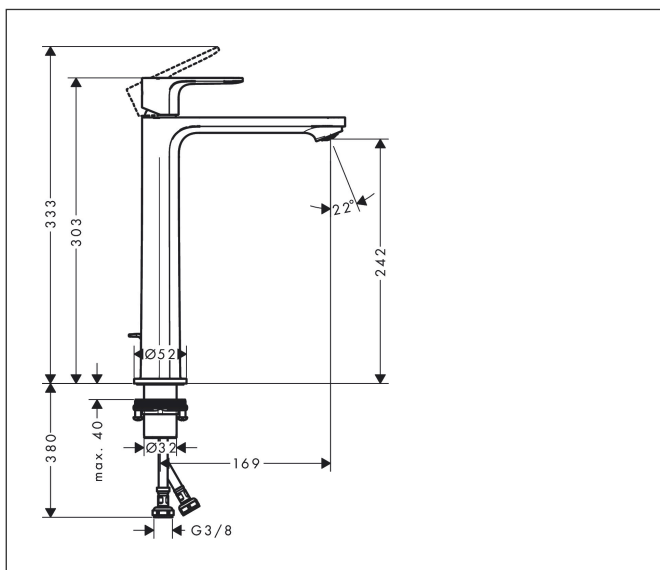

Disegno tecnico

Tecnologia

Codici_Standard

- PA-IX 38265/IO