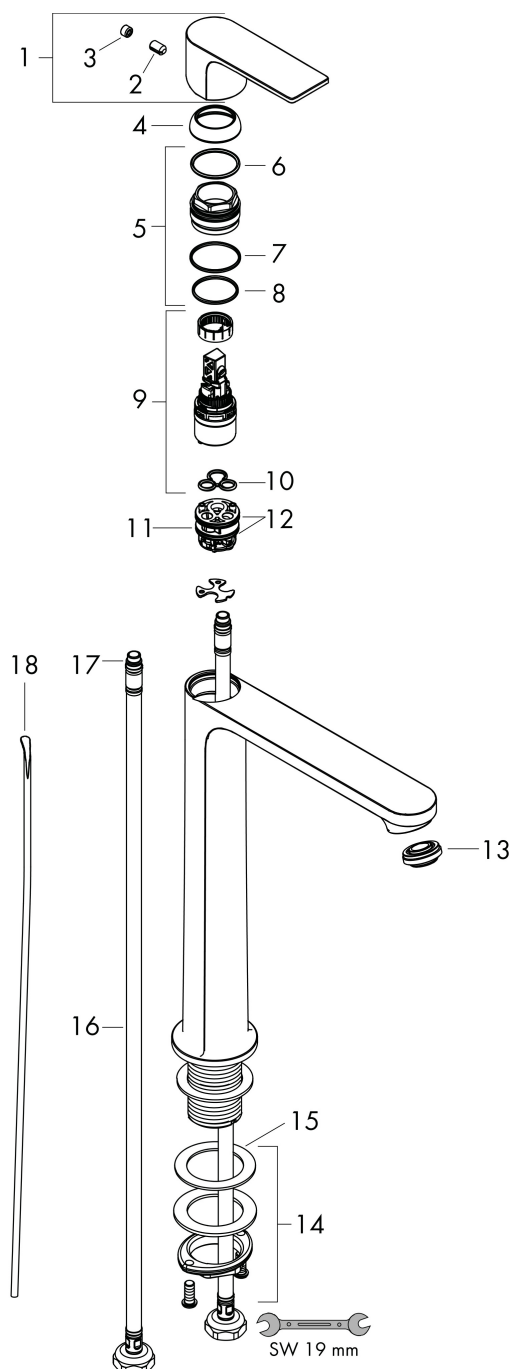

Brand	hansgrohe
Descrizione articolo	Rebris E Miscelatore monocomando lavabo 240 CoolStart EcoSmart+ da catino con piletta
N° articolo	72591000
Superficie	Cromo
Posizione	1

Disegni dei pezzi di ricambio