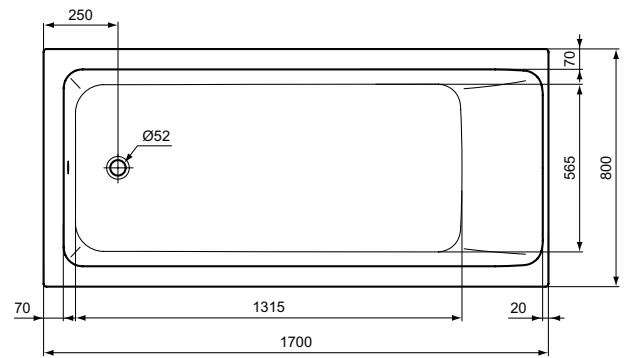

Ideal Standard

Vasca

Connect Air

Codice: T362101

Vasca rettangolare

Vasca rettangolare con telaio, colonna e pannelli

Colore: 01 - Bianco

Scopri piú dettagli:

Tipologia:	Vasca rettangolare
Peso netto (kg):	24
Materiale:	Acrilico
Altezza (mm):	630
Larghezza (mm):	800
Lunghezza (mm):	1700
Forma:	Rettangolare
Portata (litri):	250

Ideal Standard (Italia) Srl

Via Giosuè Borsi 9, 20143 Milano, Italia - Tel: +39 (0)2 28881