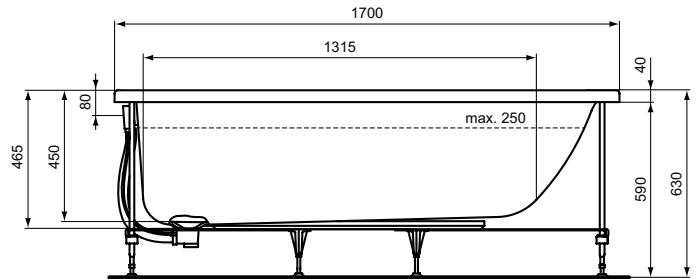

Ideal Standard

Vasca

Connect Air

Codice: T362101

Vasca rettangolare

Vasca rettangolare con telaio, colonna e pannelli

Colore: 01 - Bianco

Scopri piú dettagli:

Tipologia:	Vasca rettangolare
Peso netto (kg):	24
Materiale:	Acrilico
Altezza (mm):	630
Larghezza (mm):	800
Lunghezza (mm):	1700
Forma:	Rettangolare
Portata (litri):	250

Ideal Standard (Italia) Srl

Via Giosuè Borsi 9, 20143 Milano, Italia - Tel: +39 (0)2 28881