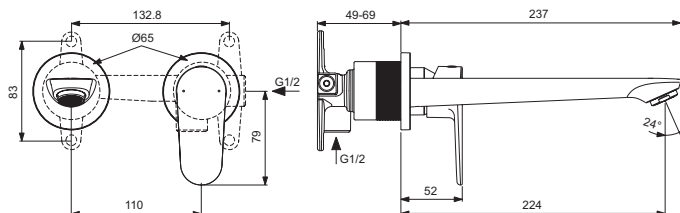

Ideal Standard

Miscelatore

Cerafine O

Codice: **BD133AA**

Miscelatore monocomando per lavabo Kit 2

Miscelatore monocomando per lavabo Kit 2 per installazione a parete (solo parti esterne), lunghezza della bocca di erogazione 224 mm, cartuccia a dischi ceramici FirmaFlow® 28 mm con limitatore della temperatura, aeratore slim M24 con portata di 5 l/min. Da montare su corpo ad incasso A1313NU da acquistare separatamente (Kit 1).

Colore: AA - Cromato

Tecnologia: FirmaFlow

Scopri piú dettagli:

Montaggio:	A parete
Tipo di funzionamento:	Leva singola
Riconoscimenti:	DIN EN 817; DIN EN 200; DIN 4109 Gruppo 1
Pressione di esercizio:	3
Portata (litri):	5
Peso netto (kg):	1.16
Altezza (mm):	112
Larghezza (mm):	175
Profondità (mm):	237